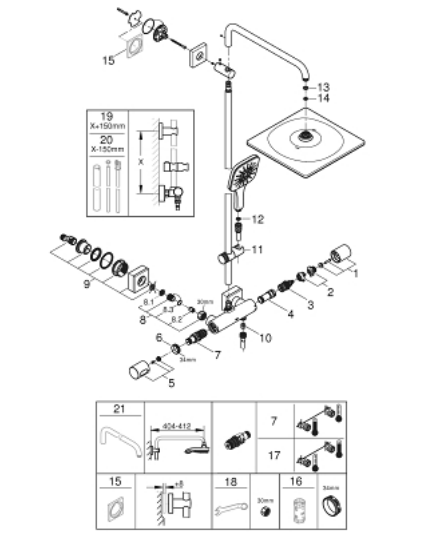

26 837 AL0 RAINSHOWER SMARTACTIVE 310 CUBE DOUCHESYSTEEM MET THERMOSTATISCHE MENGKRAAN

RESERVEONDERDELEN , juli 2021 – nu

1. 1: afsluitknop aquadimmer (Bestelnummer 47804AL0)
   - 2: Aanslag (Bestelnummer 47723000)
   - 3: Aquadimmer (Bestelnummer 47364000)
   - 4: Waterdoorvoer (Bestelnummer 47887000)
   - 5: temperatuurgreep (Bestelnummer 47811AL0)
   - 6: Bevestigingsring (Bestelnummer 47743000)
   - 7: Thermo- element 1/2" (Bestelnummer 47439000)
   - 8: Terugslagklep (Bestelnummer 47189AL0)
   - 8.1: Vuilfilter (Bestelnummer 0726400M)
   - 8.2: Terugslagklep (Bestelnummer 08565000)
   - 8.3: O-Ring Ø17 x Ø2 (Bestelnummer 0305500M)
   - 9: S-koppeling (Bestelnummer 47824AL0)
   - 10: Terugslagklep (Bestelnummer 08565000)
   - 11: Glijstuk (Bestelnummer 48424AL0)
   - 12: Zeef (Bestelnummer 0700200M)
   - 13: Dichting Ø18,5 x Ø12 x 2 (Bestelnummer 0138900M)
   - 14: Zeef (Bestelnummer 48007000)
   - 16: Sleutel voor bovenstuk ¾ (Bestelnummer 19332000)*
   - 17: GROHE TurboStat cartouche 1/2" (Bestelnummer 47175000)*
   - 18: Moersleutel, plat 30 mm voor opbouwkraanwerk, 34 mm voor thermostatische elementen (Bestelnummer 19377000)*
2. Optionele accessoires