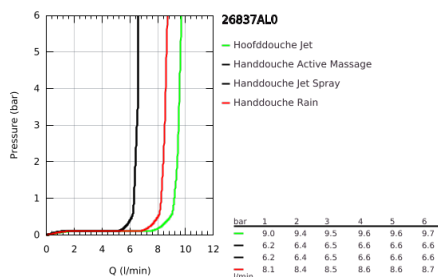

26 837 AL0 RAINSHOWER SMARTACTIVE 310 CUBE DOUCHESYSTEEM MET THERMOSTATISCHE MENGKRAAN

PRODUCTOMSCHRIJVING

- Kleur: brushed hard graphite
- bestaande uit:
 - - horizontaal draaibare douchearm 450 mm
 - - opbouw thermostaat met Aquadimmerfunctie,
 - voor wisseling tussen hoofd- en handdouche
 - hoofddouche Rainshower Mono 310 Cube
 - maximale doorstroming (bij 3 bar): 9,5 l/min
 - met kogelgewricht
 - draaihoek $\pm 15^\circ$
 - handdouche Rainshower SmartActive 130 Cube
 - maximale doorstroming (bij 3 bar): 8 l/min
 - in hoogte verstelbaar via glij-element
 - Silverflex doucheslang 1750 mm
 - GROHE EcoJoy waterbesparende technologie
 - GROHE TurboStat: 2x sneller en 2x nauwkeuriger de gewenste temperatuur
 - GROHE SafeStop: instelknop met veiligheidsblokkering bij 38°C
 - GROHE SafeStop Plus optionele temperatuurbegrenzer op 43°C
 - GROHE CoolTouch
 - GROHE DreamSpray: optimaal straalpatroon
 - GROHE One-Click Showering: directe toegang tot verschillende stralen door op de overeenstemmende knop te drukken
 - GROHE LongLife finish
 - Flexible Installation - verstelbare bovenste bevestiging voor bestaande boorgaten
 - GROHE SpeedClean antikalksysteem
 - geschikt voor combiketels met minimale capaciteit 18kW/h
 - functioneert al bij een minimale doorstroming van 5 l/min.
- messing