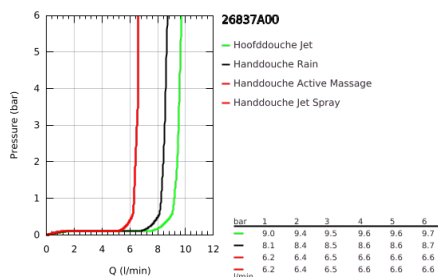

26 837 A00 RAINSHOWER SMARTACTIVE 310 CUBE DOUCHESYSTEEM MET THERMOSTATISCHE MENGKRAAN

PRODUCTOMSCHRIJVING

- Kleur: hard graphite
- bestaande uit:
 - - horizontaal draaibare douchearm 450 mm
 - - opbouw thermostaat met Aquadimmerfunctie,
 - voor wisseling tussen hoofd- en handdouche
 - hoofddouche Rainshower Mono 310 Cube
 - maximale doorstroming (bij 3 bar): 9,5 l/min
 - met kogelgewricht
 - draaihoek $\pm 15^\circ$
 - handdouche Rainshower SmartActive 130 Cube
 - maximale doorstroming (bij 3 bar): 8 l/min
 - in hoogte verstelbaar via glij-element
 - Silverflex doucheslang 1750 mm
 - GROHE EcoJoy waterbesparende technologie
 - GROHE TurboStat: 2x sneller en 2x nauwkeuriger de gewenste temperatuur
 - GROHE SafeStop: instelknop met veiligheidsblokkering bij 38°C
 - GROHE SafeStop Plus optionele temperatuurbegrenzer op 43°C
 - GROHE CoolTouch
 - GROHE DreamSpray: optimaal straalpatroon
 - GROHE One-Click Showering: directe toegang tot verschillende stralen door op de overeenstemmende knop te drukken
 - GROHE LongLife finish
 - Flexible Installation - verstelbare bovenste bevestiging voor bestaande boorgaten
 - GROHE SpeedClean antikalksysteem
 - geschikt voor combiketels met minimale capaciteit 18kW/h
 - functioneert al bij een minimale doorstroming van 5 l/min.
- messing