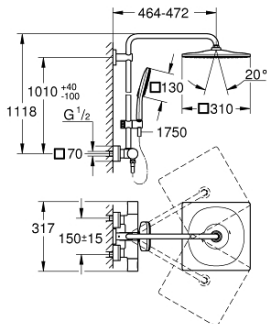

26 837 A00 RAINSHOWER SMARTACTIVE 310 CUBE DOUCHESYSTEEM MET THERMOSTATISCHE MENGKRAAN

PRODUCTOMSCHRIJVING

- Kleur: hard graphite
- bestaande uit:
 - - horizontaal draaibare douchearm 450 mm
 - - opbouw thermostaat met Aquadimmerfunctie,
 - voor wisseling tussen hoofd- en handdouche
 - hoofddouche Rainshower Mono 310 Cube
 - maximale doorstroming (bij 3 bar): 9,5 l/min
 - met kogelgewricht
 - draaihoek $\pm 15^\circ$
 - handdouche Rainshower SmartActive 130 Cube
 - maximale doorstroming (bij 3 bar): 8 l/min
 - in hoogte verstelbaar via glij-element
 - Silverflex doucheslang 1750 mm
 - GROHE EcoJoy waterbesparende technologie
 - GROHE TurboStat: 2x sneller en 2x nauwkeuriger de gewenste temperatuur
 - GROHE SafeStop: instelknop met veiligheidsblokkering bij 38°C
 - GROHE SafeStop Plus optionele temperatuurbegrenzer op 43°C
 - GROHE CoolTouch
 - GROHE DreamSpray: optimaal straalpatroon
 - GROHE One-Click Showering: directe toegang tot verschillende stralen door op de overeenstemmende knop te drukken
 - GROHE LongLife finish
 - Flexible Installation - verstelbare bovenste bevestiging voor bestaande boorgaten
 - GROHE SpeedClean antikalksysteem
 - geschikt voor combiketels met minimale capaciteit 18kW/h
 - functioneert al bij een minimale doorstroming van 5 l/min.
- messing