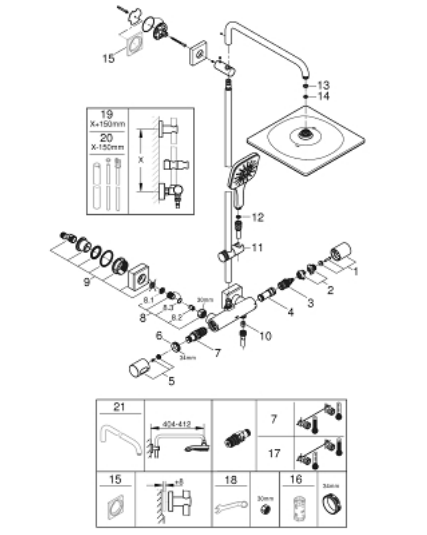

26 837 A00 RAINSHOWER SMARTACTIVE 310 CUBE DOUCHESYSTEEM MET THERMOSTATISCHE MENGKRAAN

RESERVEONDERDELEN , juli 2021 – nu

1. 1: afsluitknop aquadimmer (Bestelnummer 47804A00)
   - 2: Aanslag (Bestelnummer 47723000)
   - 3: Aquadimmer (Bestelnummer 47364000)
   - 4: Waterdoorvoer (Bestelnummer 47887000)
   - 5: temperatuurgreep (Bestelnummer 47811A00)
   - 6: Bevestigingsring (Bestelnummer 47743000)
   - 7: Thermo- element 1/2" (Bestelnummer 47439000)
   - 8: Terugslagklep (Bestelnummer 47189A00)
   - 8.1: Vuilfilter (Bestelnummer 0726400M)
   - 8.2: Terugslagklep (Bestelnummer 08565000)
   - 8.3: O-Ring Ø17 x Ø2 (Bestelnummer 0305500M)
   - 9: S-koppeling (Bestelnummer 47824A00)
   - 10: Terugslagklep (Bestelnummer 08565000)
   - 11: Glijstuk (Bestelnummer 48424A00)
   - 12: Zeef (Bestelnummer 0700200M)
   - 13: Dichting Ø18,5 x Ø12 x 2 (Bestelnummer 0138900M)
   - 14: Zeef (Bestelnummer 48007000)
   - 16: Sleutel voor bovenstuk ¾ (Bestelnummer 19332000)*
   - 17: GROHE TurboStat cartouche 1/2" (Bestelnummer 47175000)*
   - 18: Moersleutel, plat 30 mm voor opbouwkraanwerk, 34 mm voor thermostatische elementen (Bestelnummer 19377000)*
2. Optionele accessoires