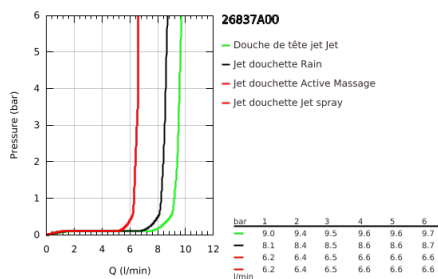

26 837 A00 RAINSHOWER SMARTACTIVE 310 CUBE SYSTÈME DE DOUCHE AVEC MITIGEUR THERMOSTATIQUE

DESCRIPTION DU PRODUIT

- Couleur: hard graphite
- constitué de :
 - - bras de douche de 450 mm orientable
 - - mitigeur thermostatique incluant la fonction Aquadimmer
- permet la sélection de la douche de tête et la douche à main
- douche de tête Rainshower Mono 310 Cube
- débit maximal (à 3 bar): 9,5 l/min
- avec rotule
- angle de rotation $\pm 15^\circ$
- douche à main Rainshower SmartActive 130 Cube
- débit maximum (à 3 bar) : 8 l/min
- curseur réglable en hauteur
- Flexible de douche Silverflex 1750 mm
- GROHE EcoJoy technologie d'économie d'eau
- GROHE TurboStat Régulation thermostatique quasi-instantanée
- GROHE SafeStop : butée à 38°C
- GROHE SafeStop Plus : limiteur optionnel température à 43°C
- GROHE CoolTouch Minimise les risques de brûlures
- GROHE DreamSpray : répartition uniforme du flux entre tous les diffuseurs
- GROHE One-Click Showering sélection du jet en un clic
- Finition GROHE LongLife
- Flexible Installation : fixation supérieure réglable en hauteur pour ajustement sur des trous existants
- GROHE SpeedClean : le calcaire disparaît en un tour de main
- convient pour chauffe-eau instantané à partir de 18 kW/h
- débit minimum nécessaire 5l/min
- laiton