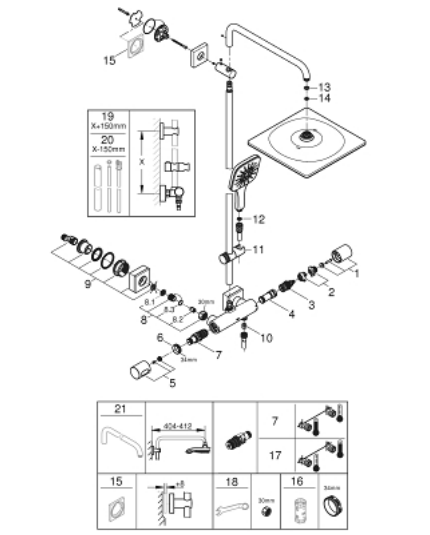

26 837 A00 RAINSHOWER SMARTACTIVE 310 CUBE SYSTÈME DE DOUCHE AVEC MITIGEUR THERMOSTATIQUE

PIÈCES DE RECHANGE, juillet 2021 – maintenant

- 1: poignée aquadimmer (Numéro de commande 47804A00)
 - 2: Butée (Numéro de commande 47723000)
 - 3: Aquadimmer (Numéro de commande 47364000)
 - 4: conduite d'eau (Numéro de commande 47887000)
 - 5: poignée sélect. température (Numéro de commande 47811A00)
 - 6: Bague de fixation (Numéro de commande 47743000)
 - 7: Cartouche thermostatique compacte 1/2" (Numéro de commande 47439000)
 - 8: Clapet anti-retour (Numéro de commande 47189A00)
 - 8.1: Filtre à d'impuretés (Numéro de commande 0726400M)
 - 8.2: Clapet anti-retour (Numéro de commande 08565000)
 - 8.3: Joint torique 17 x 2 (Numéro de commande 0305500M)
 - 9: Raccord S mural (Numéro de commande 47824A00)
 - 10: Clapet anti-retour (Numéro de commande 08565000)
 - 11: Curseur (Numéro de commande 48424A00)
 - 12: Filtre (Numéro de commande 0700200M)
 - 13: Joint fibre 15x21 (Numéro de commande 0138900M)
 - 14: Filtre (Numéro de commande 48007000)
 - 16: Clé 14 (Numéro de commande 19332000)*
 - 17: Cartouche GROHE TurboStat 1/2" (Numéro de commande 47175000)*
 - 18: Clé spéciale, 30 mm et 34 mm (Numéro de commande 19377000)*
- * Accessoires optionels