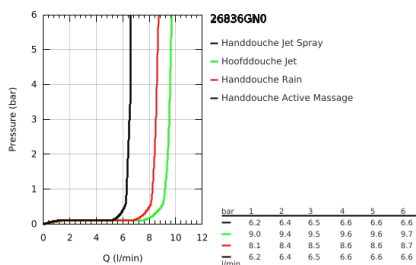

## 26 836 GN0 RAINSHOWER SMARTACTIVE 310 DOUCHESYSTEEM MET THERMOSTATISCHE MENGKRAAN

### PRODUCTOMSCHRIJVING

- Kleur: brushed cool sunrise
- bestaande uit:
  - - horizontaal draaibare douchearm 450 mm
  - - opbouw thermostaat met Aquadimmerfunctie,
  - voor wisseling tussen hoofd- en handdouche
  - hoofddouche Rainshower Mono 310
  - maximale doorstroming (bij 3 bar): 9,5 l/min
  - met kogelgewricht
  - draaihoek  $\pm 15^\circ$
  - handdouche Rainshower SmartActive 130
  - maximale doorstroming (bij 3 bar): 8 l/min
  - in hoogte verstelbaar via glij-element
- Silverflex doucheslang 1750 mm
- GROHE EcoJoy waterbesparende technologie
- GROHE TurboStat: 2x sneller en 2x nauwkeuriger de gewenste temperatuur
- GROHE SafeStop: instelknop met veiligheidsblokkering bij  $38^\circ\text{C}$
- GROHE SafeStop Plus optionele temperatuurbegrenzer op  $43^\circ\text{C}$
- GROHE CoolTouch
- GROHE DreamSpray: optimaal straalpatroon
- GROHE SmartTip straalselectie
- GROHE LongLife finish
- Flexible Installation - verstelbare bovenste bevestiging voor bestaande boorgaten
- GROHE SpeedClean antikalksysteem
- geschikt voor combiketels met minimale capaciteit 18kW/h
- functioneert al bij een minimale doorstroming van 5 l/min.
- messing