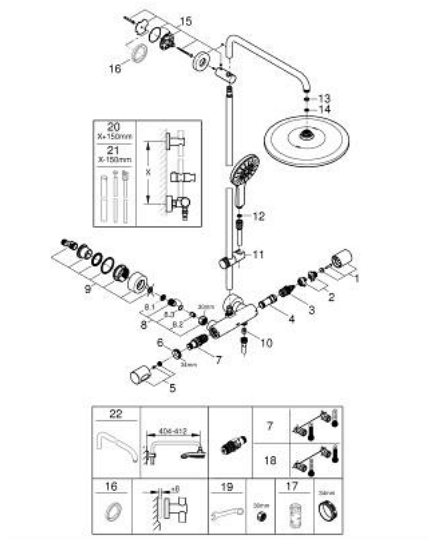

26 836 GL0 RAINSHOWER SMARTACTIVE 310 DOUCHESYSTEEM MET THERMOSTATISCHE MENGKRAAN

RESERVEONDERDELEN , juli 2021 – nu

1. 1: afsluitknop aquadimmer (Bestelnummer 47804GL0)
   - 2: Aanslag (Bestelnummer 47723000)
   - 3: Aquadimmer (Bestelnummer 47364000)
   - 4: Waterdoorvoer (Bestelnummer 47887000)
   - 5: temperatuurgreep (Bestelnummer 47811GL0)
   - 6: Bevestigingsring (Bestelnummer 47743000)
   - 7: Thermo- element 1/2" (Bestelnummer 47439000)
   - 8: terugslagklep (Bestelnummer 47189GL0)
   - 8.1: Vuilfilter (Bestelnummer 0726400M)
   - 8.2: Terugslagklep (Bestelnummer 08565000)
   - 8.3: O-Ring Ø17 x Ø2 (Bestelnummer 0305500M)
   - 9: S-koppeling (Bestelnummer 12693GL0)
   - 10: Terugslagklep (Bestelnummer 08565000)
   - 11: Glijstuk (Bestelnummer 48424GL0)
   - 12: Zeef (Bestelnummer 0700200M)
   - 13: Dichting Ø18,5 x Ø12 x 2 (Bestelnummer 0138900M)
   - 14: Zeef (Bestelnummer 48007000)
   - 15: Glijstanghouder (Bestelnummer 48279GL0)
   - 17: Sleutel voor bovenstuk ¾ (Bestelnummer 19332000)*
   - 18: GROHE TurboStat cartouche 1/2" (Bestelnummer 47175000)*
   - 19: Moersleutel, plat 30 mm voor opbouwkraanwerk, 34 mm voor thermostatische elementen (Bestelnummer 19377000)*
2. Optionele accessoires