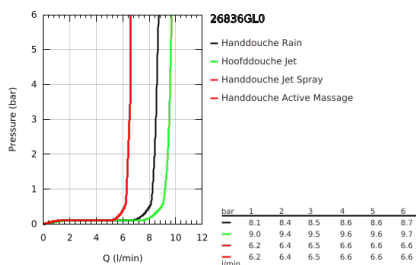

26 836 GL0 RAINSHOWER SMARTACTIVE 310 DOUCHESYSTEEM MET THERMOSTATISCHE MENGKRAAN

PRODUCTOMSCHRIJVING

- Kleur: cool sunrise
- bestaande uit:
 - - horizontaal draaibare douchearm 450 mm
 - - opbouw thermostaat met Aquadimmerfunctie,
 - voor wisseling tussen hoofd- en handdouche
 - hoofddouche Rainshower Mono 310
 - maximale doorstroming (bij 3 bar): 9,5 l/min
 - met kogelgewricht
 - draaihoek $\pm 15^\circ$
 - handdouche Rainshower SmartActive 130
 - maximale doorstroming (bij 3 bar): 8 l/min
 - in hoogte verstelbaar via glij-element
 - Silverflex doucheslang 1750 mm
 - GROHE EcoJoy waterbesparende technologie
 - GROHE TurboStat: 2x sneller en 2x nauwkeuriger de gewenste temperatuur
 - GROHE SafeStop: instelknop met veiligheidsblokkering bij 38°C
 - GROHE SafeStop Plus optionele temperatuurbegrenzer op 43°C
 - GROHE CoolTouch
 - GROHE DreamSpray: optimaal straalpatroon
 - GROHE SmartTip straalselectie
 - GROHE LongLife finish
 - Flexible Installation - verstelbare bovenste bevestiging voor bestaande boorgaten
 - GROHE SpeedClean antikalksysteem
 - geschikt voor combiketels met minimale capaciteit 18kW/h
 - functioneert al bij een minimale doorstroming van 5 l/min.
 - messing