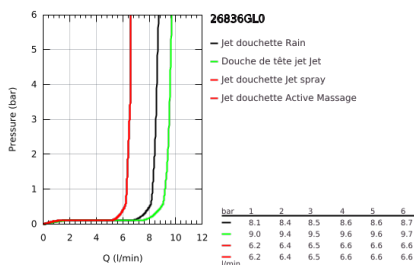

26 836 GL0 RAINSHOWER SMARTACTIVE 310 SYSTÈME DE DOUCHE AVEC MITIGEUR THERMOSTATIQUE

DESCRIPTION DU PRODUIT

- Couleur: cool sunrise
 - constitué de :
 - - bras de douche de 450 mm orientable
 - - mitigeur thermostatique incluant la fonction Aquadimmer
 - permet la sélection de la douche de tête et la douche à main
 - douche de tête Rainshower Mono 310
 - débit maximal (à 3 bar): 9,5 l/min
 - avec rotule
 - angle de rotation $\pm 15^\circ$
 - douche à main Rainshower SmartActive 130
 - débit maximum (à 3 bar) : 8 l/min
-
- curseur réglable en hauteur
-
- Flexible de douche Silverflex 1750 mm
 - GROHE EcoJoy technologie d'économie d'eau
 - GROHE TurboStat Régulation thermostatique quasi-instantanée
 - GROHE SafeStop : butée à 38°C
 - GROHE SafeStop Plus : limiteur optionnel température à 43°C
 - GROHE CoolTouch Minimise les risques de brûlures
 - GROHE DreamSpray : répartition uniforme du flux entre tous les diffuseurs
 - GROHE SmartTip sélection du jet
 - Finition GROHE LongLife
 - Flexible Installation : fixation supérieure réglable en hauteur pour ajustement sur des trous existants
 - GROHE SpeedClean : le calcaire disparaît en un tour de main
 - convient pour chauffe-eau instantané à partir de 18 kW/h
 - débit minimum nécessaire 5l/min
 - laiton