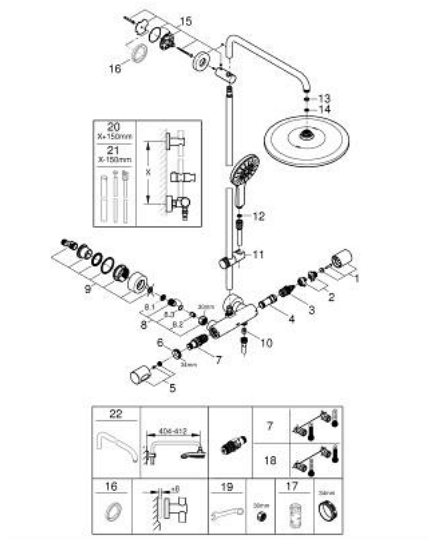

26 836 DL0 RAINSHOWER SMARTACTIVE 310 DOUCHESYSTEEM MET THERMOSTATISCHE MENGKRAAN

RESERVEONDERDELEN , juli 2021 – nu

1. 1: afsluitknop aquadimmer (Bestelnummer 47804DL0)
   - 2: Aanslag (Bestelnummer 47723000)
   - 3: Aquadimmer (Bestelnummer 47364000)
   - 4: Waterdoorvoer (Bestelnummer 47887000)
   - 5: temperatuurgreep (Bestelnummer 47811DL0)
   - 6: Bevestigingsring (Bestelnummer 47743000)
   - 7: Thermo- element 1/2" (Bestelnummer 47439000)
   - 8: terugslagklep (Bestelnummer 47189DL0)
   - 8.1: Vuilfilter (Bestelnummer 0726400M)
   - 8.2: Terugslagklep (Bestelnummer 08565000)
   - 8.3: O-Ring Ø17 x Ø2 (Bestelnummer 0305500M)
   - 9: S-koppeling (Bestelnummer 12693DL0)
   - 10: Terugslagklep (Bestelnummer 08565000)
   - 11: Glijstuk (Bestelnummer 48424DL0)
   - 12: Zeef (Bestelnummer 0700200M)
   - 13: Dichting Ø18,5 x Ø12 x 2 (Bestelnummer 0138900M)
   - 14: Zeef (Bestelnummer 48007000)
   - 15: Glijstanghouder (Bestelnummer 48279DL0)
   - 17: Sleutel voor bovenstuk ¾ (Bestelnummer 19332000)*
   - 18: GROHE TurboStat cartouche 1/2" (Bestelnummer 47175000)*
   - 19: Moersleutel, plat 30 mm voor opbouwkraanwerk, 34 mm voor thermostatische elementen (Bestelnummer 19377000)*
2. Optionele accessoires