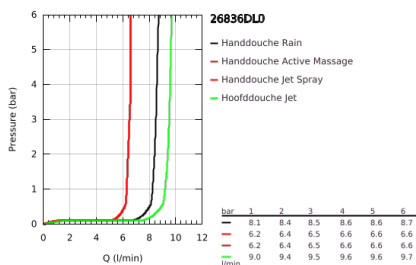

## 26 836 DL0 RAINSHOWER SMARTACTIVE 310 DOUCHESYSTEEM MET THERMOSTATISCHE MENGKRAAN

### PRODUCTOMSCHRIJVING

- Kleur: brushed warm sunset
- bestaande uit:
  - - horizontaal draaibare douchearm 450 mm
  - - opbouw thermostaat met Aquadimmerfunctie,
  - voor wisseling tussen hoofd- en handdouche
  - hoofddouche Rainshower Mono 310
  - maximale doorstroming (bij 3 bar): 9,5 l/min
  - met kogelgewricht
  - draaihoek  $\pm 15^\circ$
  - handdouche Rainshower SmartActive 130
  - maximale doorstroming (bij 3 bar): 8 l/min
  - in hoogte verstelbaar via glij-element
  - Silverflex doucheslang 1750 mm
  - GROHE EcoJoy waterbesparende technologie
  - GROHE TurboStat: 2x sneller en 2x nauwkeuriger de gewenste temperatuur
  - GROHE SafeStop: instelknop met veiligheidsblokkering bij  $38^\circ\text{C}$
  - GROHE SafeStop Plus optionele temperatuurbegrenzer op  $43^\circ\text{C}$
  - GROHE CoolTouch
  - GROHE DreamSpray: optimaal straalpatroon
  - GROHE SmartTip straalselectie
  - GROHE LongLife finish
  - Flexible Installation - verstelbare bovenste bevestiging voor bestaande boorgaten
  - GROHE SpeedClean antikalksysteem
  - geschikt voor combiketels met minimale capaciteit 18kW/h
  - functioneert al bij een minimale doorstroming van 5 l/min.
  - messing