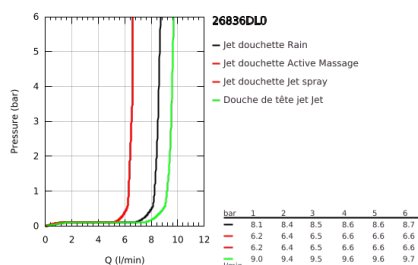

26 836 DL0 RAINSHOWER SMARTACTIVE 310 SYSTÈME DE DOUCHE AVEC MITIGEUR THERMOSTATIQUE

DESCRIPTION DU PRODUIT

- Couleur: brushed warm sunset
 - constitué de :
 - - bras de douche de 450 mm orientable
 - - mitigeur thermostatique incluant la fonction Aquadimmer
 - permet la sélection de la douche de tête et la douche à main
 - douche de tête Rainshower Mono 310
 - débit maximal (à 3 bar): 9,5 l/min
 - avec rotule
 - angle de rotation $\pm 15^\circ$
 - douche à main Rainshower SmartActive 130
 - débit maximum (à 3 bar) : 8 l/min
-
- curseur réglable en hauteur
-
- Flexible de douche Silverflex 1750 mm
 - GROHE EcoJoy technologie d'économie d'eau
 - GROHE TurboStat Régulation thermostatique quasi-instantanée
 - GROHE SafeStop : butée à 38°C
 - GROHE SafeStop Plus : limiteur optionnel température à 43°C
 - GROHE CoolTouch Minimise les risques de brûlures
 - GROHE DreamSpray : répartition uniforme du flux entre tous les diffuseurs
 - GROHE SmartTip sélection du jet
 - Finition GROHE LongLife
 - Flexible Installation : fixation supérieure réglable en hauteur pour ajustement sur des trous existants
 - GROHE SpeedClean : le calcaire disparaît en un tour de main
 - convient pour chauffe-eau instantané à partir de 18 kW/h
 - débit minimum nécessaire 5l/min
 - laiton