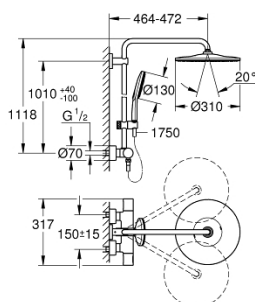

26 836 DL0 RAINSHOWER SMARTACTIVE 310 SYSTÈME DE DOUCHE AVEC MITIGEUR THERMOSTATIQUE

DESCRIPTION DU PRODUIT

1. Couleur: brushed warm sunset
   - constitué de :
     - - bras de douche de 450 mm orientable
     - - mitigeur thermostatique incluant la fonction Aquadimmer
   - permet la sélection de la douche de tête et la douche à main
   - douche de tête Rainshower Mono 310
   - débit maximal (à 3 bar): 9,5 l/min
   - avec rotule
   - angle de rotation $\pm 15^\circ$
   - douche à main Rainshower SmartActive 130
   - débit maximum (à 3 bar) : 8 l/min
3. curseur réglable en hauteur
5. Flexible de douche Silverflex 1750 mm
   - GROHE EcoJoy technologie d'économie d'eau
   - GROHE TurboStat Régulation thermostatique quasi-instantanée
   - GROHE SafeStop : butée à 38°C
   - GROHE SafeStop Plus : limiteur optionnel température à 43°C
   - GROHE CoolTouch Minimise les risques de brûlures
   - GROHE DreamSpray : répartition uniforme du flux entre tous les diffuseurs
   - GROHE SmartTip sélection du jet
   - Finition GROHE LongLife
   - Flexible Installation : fixation supérieure réglable en hauteur pour ajustement sur des trous existants
   - GROHE SpeedClean : le calcaire disparaît en un tour de main
   - convient pour chauffe-eau instantané à partir de 18 kW/h
   - débit minimum nécessaire 5l/min
   - laiton