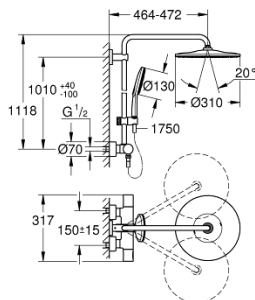

26 836 DC0 RAINSHOWER SMARTACTIVE 310 DOUCHESYSTEEM MET THERMOSTATISCHE MENGKRAAN

PRODUCTOMSCHRIJVING

- Kleur: supersteel
- bestaande uit:
 - - horizontaal draaibare douchearm 450 mm
 - - opbouw thermostaat met Aquadimmerfunctie,
 - voor wisseling tussen hoofd- en handdouche
- hoofddouche Rainshower Mono 310
- maximale doorstroming (bij 3 bar): 9,5 l/min
- met kogelgewricht
- draaihoek $\pm 15^\circ$
- handdouche Rainshower SmartActive 130
- maximale doorstroming (bij 3 bar): 8 l/min
- in hoogte verstelbaar via glij-element
- Silverflex doucheslang 1750 mm
- GROHE EcoJoy waterbesparende technologie
- GROHE TurboStat: 2x sneller en 2x nauwkeuriger de gewenste temperatuur
- GROHE SafeStop: instelknop met veiligheidsblokkering bij 38°C
- GROHE SafeStop Plus optionele temperatuurbegrenzer op 43°C
- GROHE CoolTouch
- GROHE DreamSpray: optimaal straalpatroon
- GROHE SmartTip straalselectie
- GROHE LongLife finish
- Flexible Installation - verstelbare bovenste bevestiging voor bestaande boorgaten
- GROHE SpeedClean antikalksysteem
- geschikt voor combiketels met minimale capaciteit 18kW/h
- functioneert al bij een minimale doorstroming van 5 l/min.
- messing