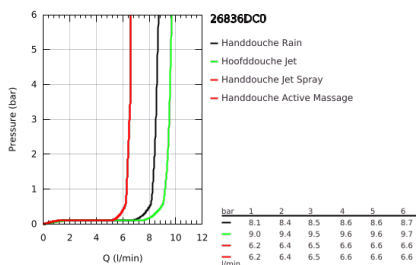

26 836 DC0 RAINSHOWER SMARTACTIVE 310 DOUCHESYSTEEM MET THERMOSTATISCHE MENGKRAAN

PRODUCTOMSCHRIJVING

- Kleur: supersteel
- bestaande uit:
 - - horizontaal draaibare douchearm 450 mm
 - - opbouw thermostaat met Aquadimmerfunctie,
 - voor wisseling tussen hoofd- en handdouche
- hoofddouche Rainshower Mono 310
- maximale doorstroming (bij 3 bar): 9,5 l/min
- met kogelgewricht
- draaihoek $\pm 15^\circ$
- handdouche Rainshower SmartActive 130
- maximale doorstroming (bij 3 bar): 8 l/min
- in hoogte verstelbaar via glij-element
- Silverflex doucheslang 1750 mm
- GROHE EcoJoy waterbesparende technologie
- GROHE TurboStat: 2x sneller en 2x nauwkeuriger de gewenste temperatuur
- GROHE SafeStop: instelknop met veiligheidsblokkering bij 38°C
- GROHE SafeStop Plus optionele temperatuurbegrenzer op 43°C
- GROHE CoolTouch
- GROHE DreamSpray: optimaal straalpatroon
- GROHE SmartTip straalselectie
- GROHE LongLife finish
- Flexible Installation - verstelbare bovenste bevestiging voor bestaande boorgaten
- GROHE SpeedClean antikalksysteem
- geschikt voor combiketels met minimale capaciteit 18kW/h
- functioneert al bij een minimale doorstroming van 5 l/min.
- messing