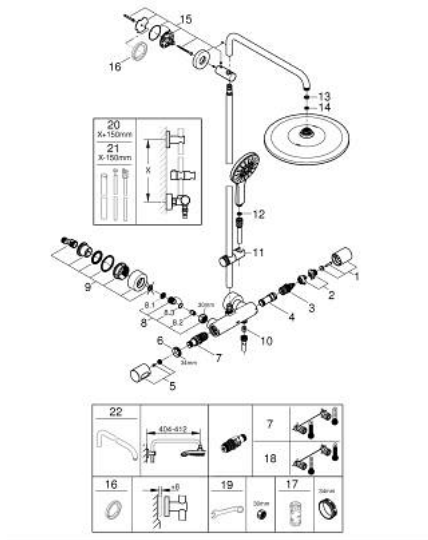

26 836 DC0 RAINSHOWER SMARTACTIVE 310 SYSTÈME DE DOUCHE AVEC MITIGEUR THERMOSTATIQUE

PIÈCES DE RECHANGE, juillet 2021 – maintenant

1. 1: poignée aquadimmer (Numéro de commande 47804DC0)
  2. 2: Butée (Numéro de commande 47723000)
  3. 3: Aquadimmer (Numéro de commande 47364000)
  4. 4: conduite d'eau (Numéro de commande 47887000)
  5. 5: poignée sélect. température (Numéro de commande 47811DC0)
  6. 6: Bague de fixation (Numéro de commande 47743000)
  7. 7: Cartouche thermostatique compacte 1/2" (Numéro de commande 47439000)
  8. 8: Clapet anti-retour (Numéro de commande 47189DC0)
  - 8.1: Filtre à d'impuretés (Numéro de commande 0726400M)
  - 8.2: Clapet anti-retour (Numéro de commande 08565000)
  - 8.3: Joint torique 17 x 2 (Numéro de commande 0305500M)
  12. 9: Raccord S mural (Numéro de commande 12693DC0)
  13. 10: Clapet anti-retour (Numéro de commande 08565000)
  14. 11: Curseur (Numéro de commande 48424DC0)
  15. 12: Filtre (Numéro de commande 0700200M)
  16. 13: Joint fibre 15x21 (Numéro de commande 0138900M)
  17. 14: Filtre (Numéro de commande 48007000)
  18. 15: Fixation murale (Numéro de commande 48279DC0)
  19. 17: Clé 14 (Numéro de commande 19332000)*
  20. 18: Cartouche GROHE TurboStat 1/2" (Numéro de commande 47175000)*
  21. 19: Clé spéciale, 30 mm et 34 mm (Numéro de commande 19377000)*
2. Accessoires optionels