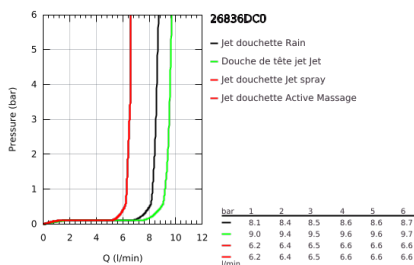

26 836 DC0 RAINSHOWER SMARTACTIVE 310 SYSTÈME DE DOUCHE AVEC MITIGEUR THERMOSTATIQUE

DESCRIPTION DU PRODUIT

- Couleur: supersteel
- constitué de :
 - - bras de douche de 450 mm orientable
 - - mitigeur thermostatique incluant la fonction Aquadimmer
- permet la sélection de la douche de tête et la douche à main
- douche de tête Rainshower Mono 310
- débit maximal (à 3 bar): 9,5 l/min
- avec rotule
- angle de rotation $\pm 15^\circ$
- douche à main Rainshower SmartActive 130
- débit maximum (à 3 bar) : 8 l/min
- curseur réglable en hauteur
- Flexible de douche Silverflex 1750 mm
- GROHE EcoJoy technologie d'économie d'eau
- GROHE TurboStat Régulation thermostatique quasi-instantanée
- GROHE SafeStop : butée à 38°C
- GROHE SafeStop Plus : limiteur optionnel température à 43°C
- GROHE CoolTouch Minimise les risques de brûlures
- GROHE DreamSpray : répartition uniforme du flux entre tous les diffuseurs
- GROHE SmartTip sélection du jet
- Finition GROHE LongLife
- Flexible Installation : fixation supérieure réglable en hauteur pour ajustement sur des trous existants
- GROHE SpeedClean : le calcaire disparaît en un tour de main
- convient pour chauffe-eau instantané à partir de 18 kW/h
- débit minimum nécessaire 5l/min
- laiton