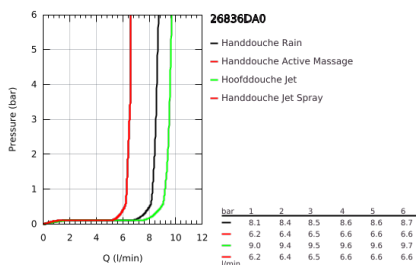

26 836 DA0 RAINSHOWER SMARTACTIVE 310 DOUCHESYSTEEM MET THERMOSTATISCHE MENGKRAAN

PRODUCTOMSCHRIJVING

- Kleur: warm sunset
- bestaande uit:
 - - horizontaal draaibare douchearm 450 mm
 - - opbouw thermostaat met Aquadimmerfunctie,
 - voor wisseling tussen hoofd- en handdouche
- hoofddouche Rainshower Mono 310
- maximale doorstroming (bij 3 bar): 9,5 l/min
- met kogelgewricht
- draaihoek $\pm 15^\circ$
- handdouche Rainshower SmartActive 130
- maximale doorstroming (bij 3 bar): 8 l/min
- in hoogte verstelbaar via glij-element
- Silverflex doucheslang 1750 mm
- GROHE EcoJoy waterbesparende technologie
- GROHE TurboStat: 2x sneller en 2x nauwkeuriger de gewenste temperatuur
- GROHE SafeStop: instelknop met veiligheidsblokkering bij 38°C
- GROHE SafeStop Plus optionele temperatuurbegrenzer op 43°C
- GROHE CoolTouch
- GROHE DreamSpray: optimaal straalpatroon
- GROHE SmartTip straalselectie
- GROHE LongLife finish
- Flexible Installation - verstelbare bovenste bevestiging voor bestaande boorgaten
- GROHE SpeedClean antikalksysteem
- geschikt voor combiketels met minimale capaciteit 18kW/h
- functioneert al bij een minimale doorstroming van 5 l/min.
- messing