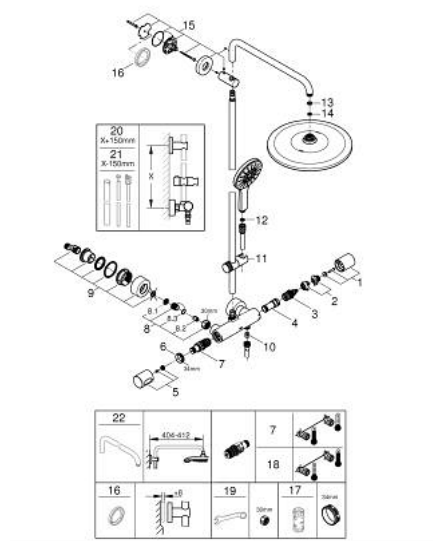

26 836 DA0 RAINSHOWER SMARTACTIVE 310 SYSTÈME DE DOUCHE AVEC MITIGEUR THERMOSTATIQUE

PIÈCES DE RECHANGE, juillet 2021 – maintenant

- 1: poignée aquadimmer (Numéro de commande 47804DA0)
 - 2: Butée (Numéro de commande 47723000)
 - 3: Aquadimmer (Numéro de commande 47364000)
 - 4: conduite d'eau (Numéro de commande 47887000)
 - 5: poignée sélect. température (Numéro de commande 47811DA0)
 - 6: Bague de fixation (Numéro de commande 47743000)
 - 7: Cartouche thermostatique compacte 1/2" (Numéro de commande 47439000)
 - 8: clapet de non-retour (Numéro de commande 47189DA0)
 - 8.1: Filtre à d'impuretés (Numéro de commande 0726400M)
 - 8.2: Clapet anti-retour (Numéro de commande 08565000)
 - 8.3: Joint torique 17 x 2 (Numéro de commande 0305500M)
 - 9: Raccord S mural (Numéro de commande 12693DA0)
 - 10: Clapet anti-retour (Numéro de commande 08565000)
 - 11: Curseur (Numéro de commande 48424DA0)
 - 12: Filtre (Numéro de commande 0700200M)
 - 13: Joint fibre 15x21 (Numéro de commande 0138900M)
 - 14: Filtre (Numéro de commande 48007000)
 - 15: Fixation murale (Numéro de commande 48279DA0)
 - 17: Clé 14 (Numéro de commande 19332000)*
 - 18: Cartouche GROHE TurboStat 1/2" (Numéro de commande 47175000)*
 - 19: Clé spéciale, 30 mm et 34 mm (Numéro de commande 19377000)*
- * Accessoires optionels