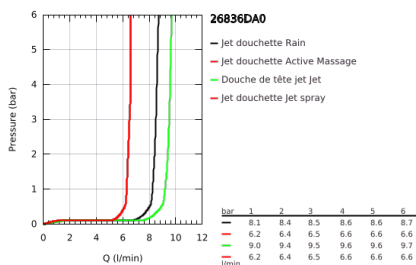

26 836 DA0 RAINSHOWER SMARTACTIVE 310 SYSTÈME DE DOUCHE AVEC MITIGEUR THERMOSTATIQUE

DESCRIPTION DU PRODUIT

- Couleur: warm sunset
- constitué de :
 - - bras de douche de 450 mm orientable
 - - mitigeur thermostatique incluant la fonction Aquadimmer
- permet la sélection de la douche de tête et la douche à main
- douche de tête Rainshower Mono 310
- débit maximal (à 3 bar): 9,5 l/min
- avec rotule
- angle de rotation $\pm 15^\circ$
- douche à main Rainshower SmartActive 130
- débit maximum (à 3 bar) : 8 l/min
- curseur réglable en hauteur
- Flexible de douche Silverflex 1750 mm
- GROHE EcoJoy technologie d'économie d'eau
- GROHE TurboStat Régulation thermostatique quasi-instantanée
- GROHE SafeStop : butée à 38°C
- GROHE SafeStop Plus : limiteur optionnel température à 43°C
- GROHE CoolTouch Minimise les risques de brûlures
- GROHE DreamSpray : répartition uniforme du flux entre tous les diffuseurs
- GROHE SmartTip sélection du jet
- Finition GROHE LongLife
- Flexible Installation : fixation supérieure réglable en hauteur pour ajustement sur des trous existants
- GROHE SpeedClean : le calcaire disparaît en un tour de main
- convient pour chauffe-eau instantané à partir de 18 kW/h
- débit minimum nécessaire 5l/min
- laiton