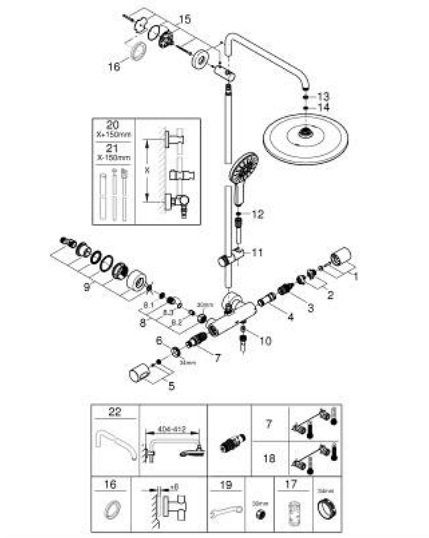

26 836 AL0 RAINSHOWER SMARTACTIVE 310 DOUCHESYSTEEM MET THERMOSTATISCHE MENGKRAAN

RESERVEONDERDELEN , juli 2021 – nu

1. 1: afsluitknop aquadimmer (Bestelnummer 47804AL0)
   - 2: Aanslag (Bestelnummer 47723000)
   - 3: Aquadimmer (Bestelnummer 47364000)
   - 4: Waterdoorvoer (Bestelnummer 47887000)
   - 5: temperatuurgreep (Bestelnummer 47811AL0)
   - 6: Bevestigingsring (Bestelnummer 47743000)
   - 7: Thermo- element 1/2" (Bestelnummer 47439000)
   - 8: Terugslagklep (Bestelnummer 47189AL0)
   - 8.1: Vuilfilter (Bestelnummer 0726400M)
   - 8.2: Terugslagklep (Bestelnummer 08565000)
   - 8.3: O-Ring Ø17 x Ø2 (Bestelnummer 0305500M)
   - 9: S-koppeling (Bestelnummer 12693AL0)
   - 10: Terugslagklep (Bestelnummer 08565000)
   - 11: Glijstuk (Bestelnummer 48424AL0)
   - 12: Zeef (Bestelnummer 0700200M)
   - 13: Dichting Ø18,5 x Ø12 x 2 (Bestelnummer 0138900M)
   - 14: Zeef (Bestelnummer 48007000)
   - 15: Glijstanghouder (Bestelnummer 48279AL0)
   - 17: Sleutel voor bovenstuk ¾ (Bestelnummer 19332000)*
   - 18: GROHE TurboStat cartouche 1/2" (Bestelnummer 47175000)*
   - 19: Moersleutel, plat 30 mm voor opbouwkraanwerk, 34 mm voor thermostatische elementen (Bestelnummer 19377000)*
2. Optionele accessoires