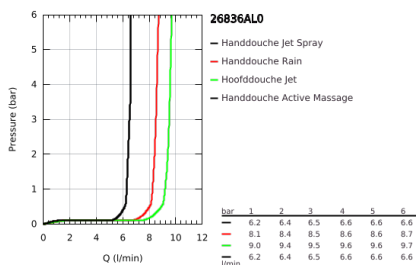

26 836 AL0 RAINSHOWER SMARTACTIVE 310 DOUCHESYSTEEM MET THERMOSTATISCHE MENGKRAAN

PRODUCTOMSCHRIJVING

- Kleur: brushed hard graphite
- bestaande uit:
 - - horizontaal draaibare douchearm 450 mm
 - - opbouw thermostaat met Aquadimmerfunctie,
 - voor wisseling tussen hoofd- en handdouche
 - hoofddouche Rainshower Mono 310
 - maximale doorstroming (bij 3 bar): 9,5 l/min
 - met kogelgewricht
 - draaihoek $\pm 15^\circ$
 - handdouche Rainshower SmartActive 130
 - maximale doorstroming (bij 3 bar): 8 l/min
 - in hoogte verstelbaar via glij-element
- Silverflex doucheslang 1750 mm
- GROHE EcoJoy waterbesparende technologie
- GROHE TurboStat: 2x sneller en 2x nauwkeuriger de gewenste temperatuur
- GROHE SafeStop: instelknop met veiligheidsblokkering bij 38°C
- GROHE SafeStop Plus optionele temperatuurbegrenzer op 43°C
- GROHE CoolTouch
- GROHE DreamSpray: optimaal straalpatroon
- GROHE SmartTip straalselectie
- GROHE LongLife finish
- Flexible Installation - verstelbare bovenste bevestiging voor bestaande boorgaten
- GROHE SpeedClean antikalksysteem
- geschikt voor combiketels met minimale capaciteit 18kW/h
- functioneert al bij een minimale doorstroming van 5 l/min.
- messing