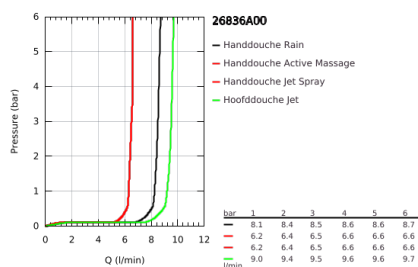

26 836 A00 RAINSHOWER SMARTACTIVE 310 DOUCHESYSTEEM MET THERMOSTATISCHE MENGKRAAN

PRODUCTOMSCHRIJVING

- Kleur: hard graphite
- bestaande uit:
 - - horizontaal draaibare douchearm 450 mm
 - - opbouw thermostaat met Aquadimmerfunctie,
 - voor wisseling tussen hoofd- en handdouche
- hoofddouche Rainshower Mono 310
- maximale doorstroming (bij 3 bar): 9,5 l/min
- met kogelgewricht
- draaihoek $\pm 15^\circ$
- handdouche Rainshower SmartActive 130
- maximale doorstroming (bij 3 bar): 8 l/min
- in hoogte verstelbaar via glij-element
- Silverflex doucheslang 1750 mm
- GROHE EcoJoy waterbesparende technologie
- GROHE TurboStat: 2x sneller en 2x nauwkeuriger de gewenste temperatuur
- GROHE SafeStop: instelknop met veiligheidsblokkering bij 38°C
- GROHE SafeStop Plus optionele temperatuurbegrenzer op 43°C
- GROHE CoolTouch
- GROHE DreamSpray: optimaal straalpatroon
- GROHE SmartTip straalselectie
- GROHE LongLife finish
- Flexible Installation - verstelbare bovenste bevestiging voor bestaande boorgaten
- GROHE SpeedClean antikalksysteem
- geschikt voor combiketels met minimale capaciteit 18kW/h
- functioneert al bij een minimale doorstroming van 5 l/min.
- messing