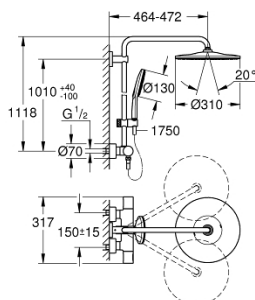

26 836 A00 RAINSHOWER SMARTACTIVE 310 DOUCHESYSTEEM MET THERMOSTATISCHE MENGKRAAN

PRODUCTOMSCHRIJVING

- Kleur: hard graphite
- bestaande uit:
 - - horizontaal draaibare douchearm 450 mm
 - - opbouw thermostaat met Aquadimmerfunctie,
 - voor wisseling tussen hoofd- en handdouche
- hoofddouche Rainshower Mono 310
- maximale doorstroming (bij 3 bar): 9,5 l/min
- met kogelgewricht
- draaihoek $\pm 15^\circ$
- handdouche Rainshower SmartActive 130
- maximale doorstroming (bij 3 bar): 8 l/min
- in hoogte verstelbaar via glij-element
- Silverflex doucheslang 1750 mm
- GROHE EcoJoy waterbesparende technologie
- GROHE TurboStat: 2x sneller en 2x nauwkeuriger de gewenste temperatuur
- GROHE SafeStop: instelknop met veiligheidsblokkering bij 38°C
- GROHE SafeStop Plus optionele temperatuurbegrenzer op 43°C
- GROHE CoolTouch
- GROHE DreamSpray: optimaal straalpatroon
- GROHE SmartTip straalselectie
- GROHE LongLife finish
- Flexible Installation - verstelbare bovenste bevestiging voor bestaande boorgaten
- GROHE SpeedClean antikalksysteem
- geschikt voor combiketels met minimale capaciteit 18kW/h
- functioneert al bij een minimale doorstroming van 5 l/min.
- messing