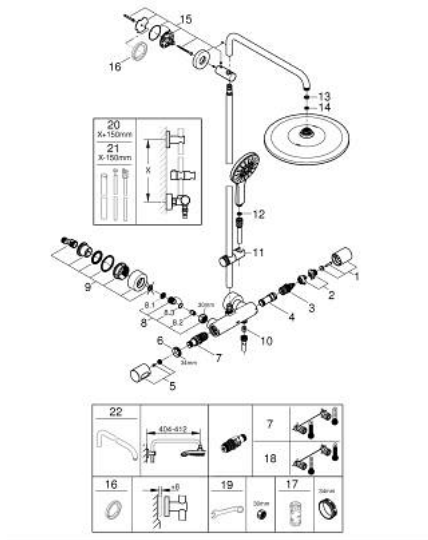

26 836 A00 RAINSHOWER SMARTACTIVE 310 SYSTÈME DE DOUCHE AVEC MITIGEUR THERMOSTATIQUE

PIÈCES DE RECHANGE, juillet 2021 – maintenant

- 1: poignée aquadimmer (Numéro de commande 47804A00)
 - 2: Butée (Numéro de commande 47723000)
 - 3: Aquadimmer (Numéro de commande 47364000)
 - 4: conduite d'eau (Numéro de commande 47887000)
 - 5: poignée sélect. température (Numéro de commande 47811A00)
 - 6: Bague de fixation (Numéro de commande 47743000)
 - 7: Cartouche thermostatique compacte 1/2" (Numéro de commande 47439000)
 - 8: Clapet anti-retour (Numéro de commande 47189A00)
 - 8.1: Filtre à d'impuretés (Numéro de commande 0726400M)
 - 8.2: Clapet anti-retour (Numéro de commande 08565000)
 - 8.3: Joint torique 17 x 2 (Numéro de commande 0305500M)
 - 9: Raccord S mural (Numéro de commande 12693A00)
 - 10: Clapet anti-retour (Numéro de commande 08565000)
 - 11: Curseur (Numéro de commande 48424A00)
 - 12: Filtre (Numéro de commande 0700200M)
 - 13: Joint fibre 15x21 (Numéro de commande 0138900M)
 - 14: Filtre (Numéro de commande 48007000)
 - 15: Fixation murale (Numéro de commande 48279A00)
 - 17: Clé 14 (Numéro de commande 19332000)*
 - 18: Cartouche GROHE TurboStat 1/2" (Numéro de commande 47175000)*
 - 19: Clé spéciale, 30 mm et 34 mm (Numéro de commande 19377000)*
- * Accessoires optionels