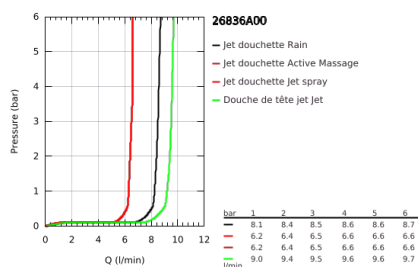

26 836 A00 RAINSHOWER SMARTACTIVE 310 SYSTÈME DE DOUCHE AVEC MITIGEUR THERMOSTATIQUE

DESCRIPTION DU PRODUIT

- Couleur: hard graphite
- constitué de :
 - - bras de douche de 450 mm orientable
 - - mitigeur thermostatique incluant la fonction Aquadimmer
- permet la sélection de la douche de tête et la douche à main
- douche de tête Rainshower Mono 310
- débit maximal (à 3 bar): 9,5 l/min
- avec rotule
- angle de rotation $\pm 15^\circ$
- douche à main Rainshower SmartActive 130
- débit maximum (à 3 bar) : 8 l/min
- curseur réglable en hauteur
- Flexible de douche Silverflex 1750 mm
- GROHE EcoJoy technologie d'économie d'eau
- GROHE TurboStat Régulation thermostatique quasi-instantanée
- GROHE SafeStop : butée à 38°C
- GROHE SafeStop Plus : limiteur optionnel température à 43°C
- GROHE CoolTouch Minimise les risques de brûlures
- GROHE DreamSpray : répartition uniforme du flux entre tous les diffuseurs
- GROHE SmartTip sélection du jet
- Finition GROHE LongLife
- Flexible Installation : fixation supérieure réglable en hauteur pour ajustement sur des trous existants
- GROHE SpeedClean : le calcaire disparaît en un tour de main
- convient pour chauffe-eau instantané à partir de 18 kW/h
- débit minimum nécessaire 5l/min
- laiton