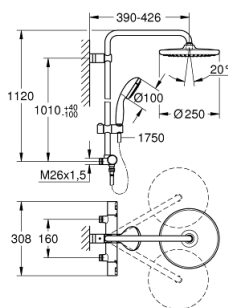

26 822 243 0 VITALIO START SYSTEM 250 FLEX SHOWER SYSTEM MET OMSTELLER VOOR WANDMONTAGE

PRODUCTOMSCHRIJVING

- Kleur: matte black
- bestaande uit:
  - - horizontaal draaibare douchearm 390 mm
  - - opbouw thermostaat met Aquadimmerfunctie,
- bouwmaat: 160 mm
- voor wisseling tussen hoofd- en handdouche
- hoofddouche Vitalio Start 250
- 1 straal: Rain
- hoofddouche met witte achterkant
- met kogelgewricht, draaihoek $\pm 10^\circ$
- handdouche Vitalio Start 100 (27 946)
- 2 straalsoorten: Rain, Jet
- maximaal doorstroming (bij 3 bar): 7,4 l/min
- in hoogte verstelbaar via glij-element
- doucheslang 1750 mm 1/2" x 1/2" (28 742)
- GROHE EcoJoy waterbesparende technologie
- GROHE TurboStat: 2x sneller en 2x nauwkeuriger de gewenste temperatuur
- GROHE SafeStop: instelknop met veiligheidsblokkering bij 38°C
- GROHE SafeStop Plus optionele temperatuurbegrenzer op 43°C
- GROHE DreamSpray: optimaal straalpatroon
- GROHE FastFixation upper bracket, +40 / -100 mm height adjustable and up to 36 mm depth adjustable
- GROHE SpeedClean antikalksysteem
- Inner WaterGuide - binnenisolatie voor oppervlaktebescherming
- ShockProof siliconen ring voorkomt beschadiging bij vallen
- TwistStop voorkomt het verdraaien van de slang
- geschikt voor combiketels met minimale capaciteit 18kW/h
- functioneert al bij een minimale doorstroming van 5 l/min.
- Consumenteneditie