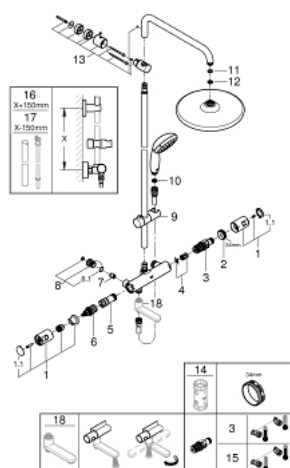

26 822 243 0 VITALIO START SYSTEM 250 FLEX SHOWER SYSTEM MET OMSTELLER VOOR WANDMONTAGE

RESERVEONDERDELEN , maart 2022 – nu

- 1: Greep (Bestelnummer 477282430)
 - 1.1: Afdekkapje (Bestelnummer 64585243M)
 - 2: Bevestigingsring (Bestelnummer 47743000)
 - 3: Thermo- element 1/2" (Bestelnummer 47439000)
 - 4: Geluiddemper (Bestelnummer 47398000)
 - 5: Waterdoorvoer (Bestelnummer 47751000)
 - 6: Aquadimmer (Bestelnummer 12433000)
 - 7: Terugslagklep (Bestelnummer 08565000)
 - 8: Aansluitnippel (Bestelnummer 48599000)
 - 8.1: O-Ring Ø17 x Ø2 (Bestelnummer 0305500M)
 - 9: Glijstuk (Bestelnummer 121402430)
 - 10: Zeef (Bestelnummer 0700200M)
 - 11: Dichting Ø18,5 x Ø12 x 2 (Bestelnummer 0138900M)
 - 12: Zeef (Bestelnummer 48007000)
 - 13: Glijstanghouder (Bestelnummer 486192430)
 - 14: Sleutel voor bovenstuk ¾ (Bestelnummer 19332000)*
 - 15: GROHE TurboStat cartouche 1/2" (Bestelnummer 47175000)*
 - 18: uitloop SC (Bestelnummer 134502430)*
- * Optionele accessoires