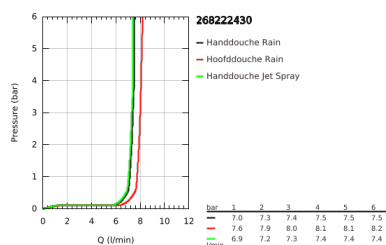

26 822 243 0 VITALIO START SYSTEM 250 FLEX SHOWER SYSTEM MET OMSTELLER VOOR WANDMONTAGE

PRODUCTOMSCHRIJVING

- Kleur: matte black
- bestaande uit:
 - - horizontaal draaibare douchearm 390 mm
 - - opbouw thermostaat met Aquadimmerfunctie,
- bouwmaat: 160 mm
- voor wisseling tussen hoofd- en handdouche
- hoofddouche Vitalio Start 250
- 1 straal: Rain
- hoofddouche met witte achterkant
- met kogelgewricht, draaihoek $\pm 10^\circ$
- handdouche Vitalio Start 100 (27 946)
- 2 straalsoorten: Rain, Jet
- maximaal doorstroming (bij 3 bar): 7,4 l/min
- in hoogte verstelbaar via glij-element
- doucheslang 1750 mm 1/2" x 1/2" (28 742)
- GROHE EcoJoy waterbesparende technologie
- GROHE TurboStat: 2x sneller en 2x nauwkeuriger de gewenste temperatuur
- GROHE SafeStop: instelknop met veiligheidsblokkering bij 38°C
- GROHE SafeStop Plus optionele temperatuurbegrenzer op 43°C
- GROHE DreamSpray: optimaal straalpatroon
- GROHE FastFixation upper bracket, +40 / -100 mm height adjustable and up to 36 mm depth adjustable
- GROHE SpeedClean antikalksysteem
- Inner WaterGuide - binnenisolatie voor oppervlaktebescherming
- ShockProof siliconen ring voorkomt beschadiging bij vallen
- TwistStop voorkomt het verdraaien van de slang
- geschikt voor combiketels met minimale capaciteit 18kW/h
- functioneert al bij een minimale doorstroming van 5 l/min.
- Consumenteneditie