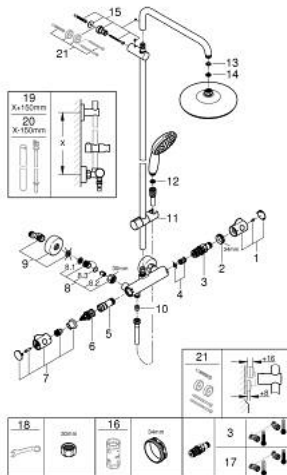

Pure Freude
an Wasser

26 811 001 TEMPESTA SYSTEM 210 SYSTÈME DE DOUCHE AVEC MITIGEUR THERMOSTATIQUE

DESCRIPTION DU PRODUIT (2/2)

- débit minimum nécessaire 5l/min
- Option : tablette GROHE EasyReach (26 362), vendue séparément

26 811 001 TEMPESTA SYSTEM 210 SYSTÈME DE DOUCHE AVEC MITIGEUR THERMOSTATIQUE

PIÈCES DE RECHANGE, novembre 2021 – maintenant

- 1: Poignée graduée (Numéro de commande 47981000)
- 2: Bague de fixation (Numéro de commande 47743000)
- 3: Cartouche thermostatique compacte 1/2" (Numéro de commande 47439000)
- 4: Amortisseur acoustique (Numéro de commande 47398000)
- 5: conduite d'eau (Numéro de commande 47751000)
- 6: Aquadimmer (Numéro de commande 12433000)
- 7: Poignée d'arrêt Aquadimmer (Numéro de commande 49056000)
- 8: Clapet anti-retour (Numéro de commande 47189000)
 - 8.1: Filtre à d'impuretés (Numéro de commande 0726400M)
 - 8.2: Clapet anti-retour (Numéro de commande 08565000)
 - 8.3: Joint torique 17 x 2 (Numéro de commande 0305500M)
- 9: Raccord S mural (Numéro de commande 12662000)
- 10: Clapet anti-retour (Numéro de commande 08565000)
- 11: Curseur (Numéro de commande 48609000)
- 12: Filtre (Numéro de commande 0700200M)
- 13: Joint fibre 15x21 (Numéro de commande 0138900M)
- 14: Filtre (Numéro de commande 48007000)
- 15: Fixation murale (Numéro de commande 48423000)
- 16: Clé 14 (Numéro de commande 19332000)*
- 17: Cartouche GROHE TurboStat 1/2" (Numéro de commande 47175000)*
- 18: Clé spéciale, 30 mm et 34 mm (Numéro de commande 19377000)*
- 19: Colonne de douche (Numéro de commande 48514000)*
- 20: Colonne de douche (Numéro de commande 48515000)*
- 21: Cale d'épaisseur (Numéro de commande 26496000)*