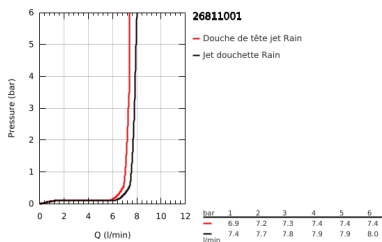

26 811 001 TEMPESTA SYSTEM 210 SYSTÈME DE DOUCHE AVEC MITIGEUR THERMOSTATIQUE

DESCRIPTION DU PRODUIT (1/2)

- Couleur: chromé
- constitué de :
 - - bras de douche de 390 mm orientable
 - - mitigeur thermostatique incluant la fonction Aquadimmer
- permet la sélection de la douche de tête et la douche à main
- douche de tête Tempesta 210 (26 410)
- blanc
- 1 jet: Rain
- débit maximal (à 3 bar): 7.3 l/min
- avec rotule
- angle de rotation $\pm 15^\circ$
- douche à main Tempesta 110 (27 923)
- 1 jet: Rain
- Débit max à 3 bars : 7.8 l/min
- curseur réglable en hauteur
- flexible Rotaflex TwistStop 1750 mm 1/2" x 1/2" (28 410)
- débit maximal du système (à 3 bar): 7,8 l/min
- GROHE EcoJoy technologie d'économie d'eau
- GROHE TurboStat Régulation thermostatique quasi-instantanée
- GROHE SafeStop : butée à 38°C
- GROHE SafeStop Plus : limiteur optionnel température à 43°C
- GROHE DreamSpray : répartition uniforme du flux entre tous les diffuseurs
- ShockProof anneau en silicone évite les dommages en cas de chute
- finition GROHE LongLife
- GROHE SpeedClean : le calcaire disparaît en un tour de main
- Inner WaterGuide - isolation intérieure pour la protection de la surface
- TwistStop : système anti-torsion
- convient pour chauffe-eau instantané à partir de 18 kW/h

Pure Freude
an Wasser

26 811 001 TEMPESTA SYSTEM 210 SYSTÈME DE DOUCHE AVEC MITIGEUR THERMOSTATIQUE

DESCRIPTION DU PRODUIT (2/2)

- débit minimum nécessaire 5l/min
- Option : tablette GROHE EasyReach (26 362), vendue séparément