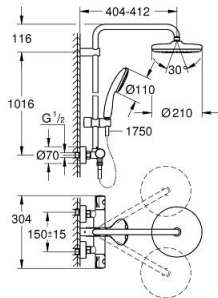

26 811 001 TEMPESTA SYSTEM 210 SYSTÈME DE DOUCHE AVEC MITIGEUR THERMOSTATIQUE

DESCRIPTION DU PRODUIT (1/2)

- Couleur: chromé
- constitué de :
 - - bras de douche de 390 mm orientable
 - - mitigeur thermostatique incluant la fonction Aquadimmer
- permet la sélection de la douche de tête et la douche à main
- douche de tête Tempesta 210 (26 410)
- blanc
- 1 jet: Rain
- débit maximal (à 3 bar): 7.3 l/min
- avec rotule
- angle de rotation $\pm 15^\circ$
- douche à main Tempesta 110 (27 923)
- 1 jet: Rain
- Débit max à 3 bars : 7.8 l/min
- curseur réglable en hauteur
- flexible Rotaflex TwistStop 1750 mm 1/2" x 1/2" (28 410)
- débit maximal du système (à 3 bar): 7,8 l/min
- GROHE EcoJoy technologie d'économie d'eau
- GROHE TurboStat Régulation thermostatique quasi-instantanée
- GROHE SafeStop : butée à 38°C
- GROHE SafeStop Plus : limiteur optionnel température à 43°C
- GROHE DreamSpray : répartition uniforme du flux entre tous les diffuseurs
- ShockProof anneau en silicone évite les dommages en cas de chute
- finition GROHE LongLife
- GROHE SpeedClean : le calcaire disparaît en un tour de main
- Inner WaterGuide - isolation intérieure pour la protection de la surface
- TwistStop : système anti-torsion
- convient pour chauffe-eau instantané à partir de 18 kW/h

Pure Freude
an Wasser

26 811 001 TEMPESTA SYSTEM 210 SYSTÈME DE DOUCHE AVEC MITIGEUR THERMOSTATIQUE

DESCRIPTION DU PRODUIT (2/2)

- débit minimum nécessaire 5l/min
- Option : tablette GROHE EasyReach (26 362), vendue séparément