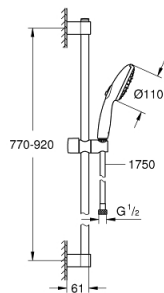

26 771 003 TEMPESTA 110 DOUCHESET 3 STRAALSOORTEN (RAIN, JET, MASSAGE)

PRODUCTOMSCHRIJVING

- Kleur: chroom
 - bestaande uit:
 - handdouche Tempesta 110 (28 419)
 - maximaal doorstroming (bij 3 bar): 7,4 l/min
 - glijstang 900 mm (27 524)
 - Relaxaflex-slang 1750 mm (28 154)
 - GROHE EcoJoy waterbesparende technologie
 - GROHE SmartSwitch - eenvoudig aan de knop draaien voor de gewenste straal
 - GROHE DreamSpray: optimaal straalpatroon
 - GROHE LongLife finish
 - Flexible Installation - verstelbare bovenste bevestiging voor bestaande boorgaten
 - verstelbare glijder (douchehouder draaien en glijden)
 - GROHE SpeedClean antikalksysteem
 - Inner WaterGuide - binnenisolatie voor oppervlaktebescherming
 - ShockProof siliconen ring voorkomt beschadiging bij vallen
 - minimum aangeraden druk 1,0 bar
 - geschikt voor doorstroomgeiser
- professionele versie

26 771 003 TEMPESTA 110 DOUCHESET 3 STRAALSOORTEN (RAIN, JET, MASSAGE)

RESERVEONDERDELEN , april 2020 – nu

1: Glijstanghouder (Bestelnummer 48607000)

2: Glijstuk (Bestelnummer 48609000)

3: Glijstanghouder (Bestelnummer 48608000)

4: Zeef (Bestelnummer 0700200M)

5: Opvulplaatje (Bestelnummer 48543001)*

* Optionele accessoires