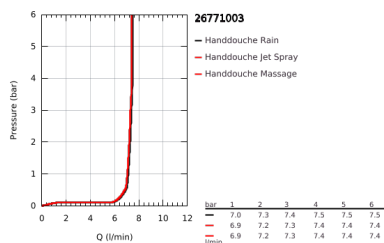

26 771 003 TEMPESTA 110 DOUCHESET 3 STRAALSOORTEN (RAIN, JET, MASSAGE)

PRODUCTOMSCHRIJVING

- Kleur: chroom
 - bestaande uit:
 - handdouche Tempesta 110 (28 419)
 - maximaal doorstroming (bij 3 bar): 7,4 l/min
 - glijstang 900 mm (27 524)
 - Relaxaflex-slang 1750 mm (28 154)
 - GROHE EcoJoy waterbesparende technologie
 - GROHE SmartSwitch - eenvoudig aan de knop draaien voor de gewenste straal
 - GROHE DreamSpray: optimaal straalpatroon
 - GROHE LongLife finish
 - Flexible Installation - verstelbare bovenste bevestiging voor bestaande boorgaten
 - verstelbare glijder (douchehouder draaien en glijden)
 - GROHE SpeedClean antikalksysteem
 - Inner WaterGuide - binnenisolatie voor oppervlaktebescherming
 - ShockProof siliconen ring voorkomt beschadiging bij vallen
 - minimum aangeraden druk 1,0 bar
 - geschikt voor doorstroomgeiser
- professionele versie