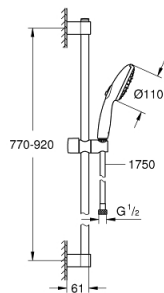

26 771 003 TEMPESTA 110 SET DE DOUCHE 3 JETS (RAIN, JET, MASSAGE)

DESCRIPTION DU PRODUIT

- Couleur: chromé
- constitué de :
 - douche à main Tempesta 110 (28 419)
 - débit maximum (à 3 bar) : 7,4 l/min
 - Barre de douche 900 mm (27 524)
 - - flexible Relexaflex 1750 mm (28 154)
- GROHE EcoJoy technologie d'économie d'eau
- GROHE SmartSwitch - rotation aisée de la molette pour obtenir le jet de votre choix
- GROHE DreamSpray : répartition uniforme du flux entre tous les diffuseurs
- finition GROHE LongLife
- Flexible Installation : fixation supérieure réglable en hauteur pour ajustement sur des trous existants
- curseur réglable (support de douche pivotant et coulissant)
- GROHE SpeedClean : le calcaire disparaît en un tour de main
- Inner WaterGuide - isolation intérieure pour la protection de la surface
- ShockProof anneau en silicone évite les dommages en cas de chute
- pression minimale recommandée 1,0 bar
- convient pour les chauffe-eau instantanés
- édition professionnelle

26 771 003 TEMPESTA 110 SET DE DOUCHE 3 JETS (RAIN, JET, MASSAGE)

PIÈCES DE RECHANGE, avril 2020 – maintenant

1: Fixation murale (Numéro de commande 48607000)

2: Curseur (Numéro de commande 48609000)

3: Fixation murale (Numéro de commande 48608000)

4: Filtre (Numéro de commande 0700200M)

5: Cale d'épaisseur (Numéro de commande 48543001)*

* Accessoires optionels