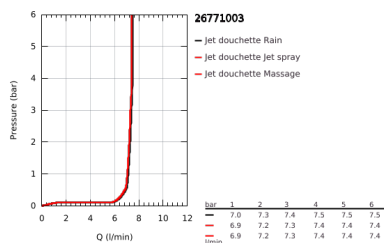

26 771 003 TEMPESTA 110 SET DE DOUCHE 3 JETS (RAIN, JET, MASSAGE)

DESCRIPTION DU PRODUIT

- Couleur: chromé
- constitué de :
 - douche à main Tempesta 110 (28 419)
 - débit maximum (à 3 bar) : 7,4 l/min
 - Barre de douche 900 mm (27 524)
 - - flexible Relexaflex 1750 mm (28 154)
- GROHE EcoJoy technologie d'économie d'eau
- GROHE SmartSwitch - rotation aisée de la molette pour obtenir le jet de votre choix
- GROHE DreamSpray : répartition uniforme du flux entre tous les diffuseurs
- finition GROHE LongLife
- Flexible Installation : fixation supérieure réglable en hauteur pour ajustement sur des trous existants
- curseur réglable (support de douche pivotant et coulissant)
- GROHE SpeedClean : le calcaire disparaît en un tour de main
- Inner WaterGuide - isolation intérieure pour la protection de la surface
- ShockProof anneau en silicone évite les dommages en cas de chute
- pression minimale recommandée 1,0 bar
- convient pour les chauffe-eau instantanés
- édition professionnelle

26 771 003 TEMPESTA 110 SET DE DOUCHE 3 JETS (RAIN, JET, MASSAGE)

PIÈCES DE RECHANGE, avril 2020 – maintenant

1: Fixation murale (Numéro de commande 48607000)

2: Curseur (Numéro de commande 48609000)

3: Fixation murale (Numéro de commande 48608000)