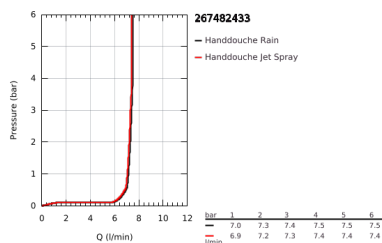

### PRODUCTOMSCHRIJVING

- Kleur: matte black
- bestaande uit:
  - handdouche Tempesta Cube 110 (26 746)
  - Straalsoorten: Rain, Jet
  - maximaal doorstroming (bij 3 bar): 7,4 l/min
  - glijstang 600 mm (27 523)
  - doucheslang 1750 mm 1/2" x 1/2" (28 388)
  - GROHE EcoJoy waterbesparende technologie
  - GROHE SmartSwitch - eenvoudig aan de knop draaien voor de gewenste straal
  - GROHE DreamSpray: optimaal straalpatroon
  - Flexible Installation - verstelbare bovenste bevestiging voor bestaande boorgaten
  - verstelbare glijder (douchehouder draaien en glijden)
  - GROHE SpeedClean antikalksysteem
  - Inner WaterGuide - binnenisolatie voor oppervlaktebescherming
  - ShockProof siliconen ring voorkomt beschadiging bij vallen
  - geschikt voor doorstroomgeiser
- professionele versie