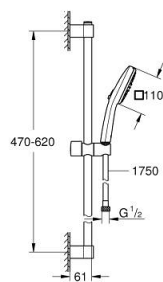

### PRODUCTOMSCHRIJVING

- Kleur: matte black
- bestaande uit:
  - handdouche Tempesta Cube 110 (26 746)
  - Straalsoorten: Rain, Jet
  - maximaal doorstroming (bij 3 bar): 7,4 l/min
  - glijstang 600 mm (27 523)
  - doucheslang 1750 mm 1/2" x 1/2" (28 388)
  - GROHE EcoJoy waterbesparende technologie
  - GROHE SmartSwitch - eenvoudig aan de knop draaien voor de gewenste straal
  - GROHE DreamSpray: optimaal straalpatroon
  - Flexible Installation - verstelbare bovenste bevestiging voor bestaande boorgaten
  - verstelbare glijder (douchehouder draaien en glijden)
  - GROHE SpeedClean antikalksysteem
  - Inner WaterGuide - binnenisolatie voor oppervlaktebescherming
  - ShockProof siliconen ring voorkomt beschadiging bij vallen
  - geschikt voor doorstroomgeiser
- professionele versie

### RESERVEONDERDELEN , februari 2023 – nu

1: Glijstanghouder (Bestelnummer 486072430)

2: Glijstuk (Bestelnummer 486092430)

3: Glijstanghouder (Bestelnummer 486082430)

4: Zeef (Bestelnummer 0700200M)

5: Opvulplaatje (Bestelnummer 48543001)\*