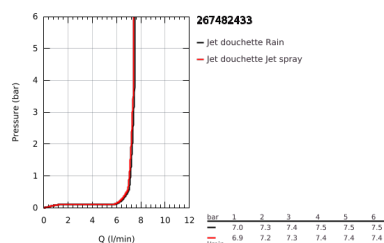

26 748 243 3 TEMPESTA CUBE 110 SET DE DOUCHE, 2 JETS

DESCRIPTION DU PRODUIT

- Couleur: matte black
- constitué de :
- douche à main Tempesta Cube 110 (26 746)
- Types de jet : Rain, Jet
- débit maximum (à 3 bar) : 7,4 l/min
- Barre de douche 600 mm (27 523)
- flexible de douche 1750 mm 1/2" x 1/2" (28 388)
- GROHE EcoJoy technologie d'économie d'eau
- GROHE SmartSwitch - rotation aisée de la molette pour obtenir le jet de votre choix
- GROHE DreamSpray : répartition uniforme du flux entre tous les diffuseurs
- Flexible Installation : fixation supérieure réglable en hauteur pour ajustement sur des trous existants
- curseur réglable (support de douche pivotant et coulissant)
- GROHE SpeedClean : le calcaire disparaît en un tour de main
- Inner WaterGuide - isolation intérieure pour la protection de la surface
- ShockProof anneau en silicone évite les dommages en cas de chute
- convient pour les chauffe-eau instantanés
- édition professionnelle