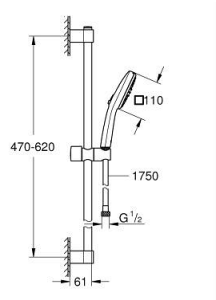

26 748 243 3 TEMPESTA CUBE 110 SET DE DOUCHE, 2 JETS

DESCRIPTION DU PRODUIT

- Couleur: matte black
- constitué de :
- douche à main Tempesta Cube 110 (26 746)
- Types de jet : Rain, Jet
- débit maximum (à 3 bar) : 7,4 l/min
- Barre de douche 600 mm (27 523)
- flexible de douche 1750 mm 1/2" x 1/2" (28 388)
- GROHE EcoJoy technologie d'économie d'eau
- GROHE SmartSwitch - rotation aisée de la molette pour obtenir le jet de votre choix
- GROHE DreamSpray : répartition uniforme du flux entre tous les diffuseurs
- Flexible Installation : fixation supérieure réglable en hauteur pour ajustement sur des trous existants
- curseur réglable (support de douche pivotant et coulissant)
- GROHE SpeedClean : le calcaire disparaît en un tour de main
- Inner WaterGuide - isolation intérieure pour la protection de la surface
- ShockProof anneau en silicone évite les dommages en cas de chute
- convient pour les chauffe-eau instantanés
- édition professionnelle

26 748 243 3 TEMPESTA CUBE 110 SET DE DOUCHE, 2 JETS

PIÈCES DE RECHANGE, février 2023 – maintenant

1: Fixation murale (Numéro de commande 486072430)

2: Curseur (Numéro de commande 486092430)

3: Fixation murale (Numéro de commande 486082430)

4: Filtre (Numéro de commande 0700200M)

5: Cale d'épaisseur (Numéro de commande 48543001)*

* Accessoires optionnels