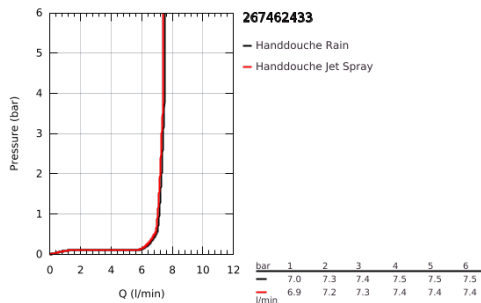

26 746 243 3 TEMPESTA CUBE 110 HANDDOUCHE 2 STRALEN

PRODUCTOMSCHRIJVING

- Kleur: matte black
 - Straalsoorten: Rain, Jet
 - maximaal doorstroming (bij 3 bar): 7,4 l/min
 - GROHE EcoJoy waterbesparende technologie
 - GROHE SmartSwitch - eenvoudig aan de knop draaien voor de gewenste straal
 - GROHE DreamSpray: optimaal straalpatroon
 - GROHE SpeedClean antikalksysteem
 - Inner WaterGuide - binnenisolatie voor oppervlaktebescherming
 - ShockProof siliconen ring voorkomt beschadiging bij vallen
 - universele bevestiging, passend voor alle standaard doucheslangen
 - minimum aangeraden druk 1,0 bar
 - geschikt voor doorstroomgeiser
-
- professionele versie

Pure Freude
an Wasser

26 746 243 3 TEMPESTA CUBE 110 HANDDOUCHE 2 STRALEN

RESERVEONDERDELEN , februari 2023 – nu

1: Zeef (Bestelnummer 0700200M)