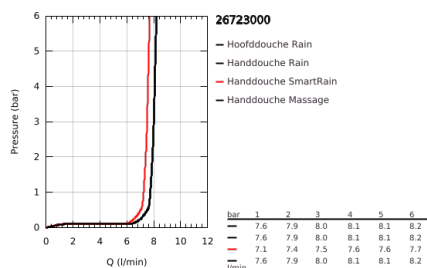

### PRODUCTOMSCHRIJVING (1/2)

- Kleur: chroom
- bestaande uit:
  - - horizontaal draaibare douchearm 450 mm
  - - opbouw thermostaat met Aquadimmerfunctie,
  - voor wisseling tussen hoofd- en handdouche
  - hoofddouche Rainshower Mono 310 (26 562)
  - GROHE PureRain
  - maximale doorstroming (bij 3 bar): 8 l/min
  - met kogelgewricht
  - draaihoek  $\pm 15^\circ$
  - - handdouche Euphoria 110 Massage (27 239 000)
- Straalsoorten: Rain, Massage, SmartRain
- maximale doorstroming (bij 3 bar): 8 l/min
- in hoogte verstelbaar via glij-element
- doucheslang Silverflex 1750 mm 1/2" x 1/2" (28 388 001)
- maximum flow rate system (at 3 bar): 8 l/min
- functioneert al bij een minimale doorstroming van 5 l/min.
- GROHE TurboStat: 2x sneller en 2x nauwkeuriger de gewenste temperatuur
- GROHE SafeStop: instelknop met veiligheidsblokkering bij 38°C
- GROHE SafeStop Plus optionele temperatuurbegrenzer op 43°C
- GROHE CoolTouch
- GROHE MetalGrip: ergonomische metalen greep
- GROHE DreamSpray: optimaal straalpatroon
- GROHE LongLife finish
- GROHE SprayDimmer: waterstroom verminderen zonder sproeigatjes af te sluiten
- GROHE EcoJoy waterbesparende technologie
- Flexible Installation - verstelbare bovenste bevestiging voor bestaande boorgaten
- Inner WaterGuide - binnenisolatie voor oppervlaktebescherming
- GROHE SpeedClean antikalksysteem
- TwistStop voorkomt het verdraaien van de slang