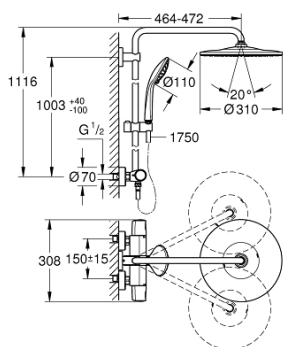

### PRODUCTOMSCHRIJVING (1/2)

- Kleur: chroom
- bestaande uit:
  - - horizontaal draaibare douchearm 450 mm
  - - opbouw thermostaat met Aquadimmerfunctie,
  - voor wisseling tussen hoofd- en handdouche
  - hoofddouche Rainshower Mono 310 (26 562)
  - GROHE PureRain
  - maximale doorstroming (bij 3 bar): 8 l/min
  - met kogelgewricht
  - draaihoek  $\pm 15^\circ$
  - - handdouche Euphoria 110 Massage (27 239 000)
- Straalsoorten: Rain, Massage, SmartRain
- maximale doorstroming (bij 3 bar): 8 l/min
- in hoogte verstelbaar via glij-element
- doucheslang Silverflex 1750 mm 1/2" x 1/2" (28 388 001)
- maximum flow rate system (at 3 bar): 8 l/min
- functioneert al bij een minimale doorstroming van 5 l/min.
- GROHE TurboStat: 2x sneller en 2x nauwkeuriger de gewenste temperatuur
- GROHE SafeStop: instelknop met veiligheidsblokkering bij 38°C
- GROHE SafeStop Plus optionele temperatuurbegrenzer op 43°C
- GROHE CoolTouch
- GROHE MetalGrip: ergonomische metalen greep
- GROHE DreamSpray: optimaal straalpatroon
- GROHE LongLife finish
- GROHE SprayDimmer: waterstroom verminderen zonder sproeigatjes af te sluiten
- GROHE EcoJoy waterbesparende technologie
- Flexible Installation - verstelbare bovenste bevestiging voor bestaande boorgaten
- Inner WaterGuide - binnenisolatie voor oppervlaktebescherming
- GROHE SpeedClean antikalksysteem
- TwistStop voorkomt het verdraaien van de slang