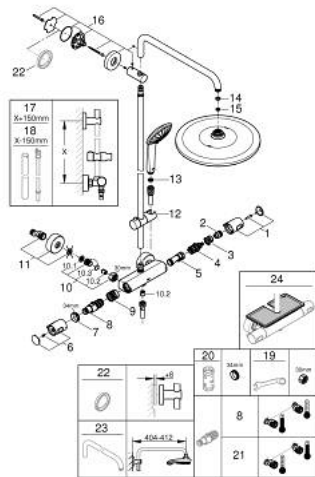

26 723 000 EUPHORIA SYSTEM 310 DOUCHESYSTEEM MET THERMOSTATISCHE KRAAN, WANDMONTAGE

RESERVEONDERDELEN , januari 2020 – nu

1. 1: Afsluitgreep (Bestelnummer 47991000)
   - 2: Aanslagring voor 1/2" thermostaten (Bestelnummer 47986000)
   - 3: Aanslagring voor 1/2" thermostaten (Bestelnummer 47965000)
   - 4: Aquadimmer (Bestelnummer 47364000)
   - 5: Waterdoorvoer (Bestelnummer 47887000)
   - 6: Greep (Bestelnummer 47992000)
   - 7: Bevestigingsring (Bestelnummer 47743000)
   - 8: Thermo- element 1/2" (Bestelnummer 47439000)
   - 9: Waterloop (Bestelnummer 47975000)
   - 10: Terugslagklep (Bestelnummer 47189000)
   - 10.1: Vuilfilter (Bestelnummer 0726400M)
   - 10.2: Terugslagklep (Bestelnummer 08565000)
   - 10.3: O-Ring Ø17 x Ø2 (Bestelnummer 0305500M)
   - 11: S-koppeling (Bestelnummer 12662000)
   - 12: Glijstuk (Bestelnummer 12140000)
   - 13: Zeef (Bestelnummer 0700200M)
   - 14: Dichting Ø18,5 x Ø12 x 2 (Bestelnummer 0138900M)
   - 15: Zeef (Bestelnummer 48007000)
   - 16: Glijstanghouder (Bestelnummer 48279000)
   - 17: Douchepijp (Bestelnummer 48514000)*
   - 18: Douchepijp (Bestelnummer 48515000)*
   - 19: Moersleutel, plat 30 mm voor opbouwkraanwerk, 34 mm voor thermostatische elementen (Bestelnummer 19377000)*
   - 20: Sleutel voor bovenstuk ¾ (Bestelnummer 19332000)*
   - 21: GROHE TurboStat cartouche 1/2" (Bestelnummer 47175000)*
   - 22: Opvulplaatje (Bestelnummer 27180000)*
   - 23: Douche-arm voor douchesystemen (Bestelnummer 14047000)*
   - 24: GROHE EasyReach zeepschaal (Bestelnummer 26362LN1)*
2. Optionele accessoires