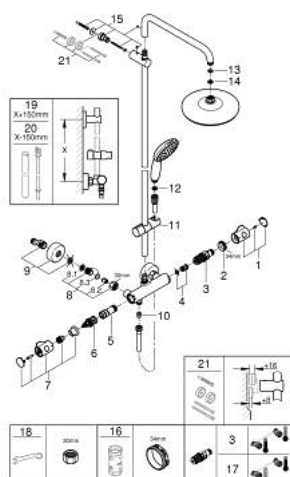

26 699 001 TEMPESTA SYSTEM 210 DOUCHESYSTEEM MET THERMOSTATISCHE MENGKRAAN

RESERVEONDERDELEN , november 2021 – nu

- 1: Instelknop (Bestelnummer 47982000)
- 2: Bevestigingsring (Bestelnummer 47743000)
- 3: Thermo- element 1/2" (Bestelnummer 47885000)
- 4: Geluiddemper (Bestelnummer 47398000)
- 5: Waterdoorvoer (Bestelnummer 47751000)
- 6: Aquadimmer (Bestelnummer 12433000)
- 7: Shut-off handvat Aquadimmer (Bestelnummer 49056000)
- 8: Terugslagklep (Bestelnummer 47189000)
- 8.1: Vuilfilter (Bestelnummer 0726400M)
- 8.2: Terugslagklep (Bestelnummer 08565000)
- 8.3: O-Ring Ø17 x Ø2 (Bestelnummer 0305500M)
- 9: S-koppeling (Bestelnummer 12662000)
- 10: Terugslagklep (Bestelnummer 08565000)
- 11: Glijstuk (Bestelnummer 48609000)
- 12: Zeef (Bestelnummer 0700200M)
- 13: Dichting Ø18,5 x Ø12 x 2 (Bestelnummer 0138900M)
- 14: Zeef (Bestelnummer 48007000)
- 15: Glijstanghouder (Bestelnummer 48423000)
- 16: Sleutel voor bovenstuk ¾ (Bestelnummer 19332000)*
- 17: GROHE TurboStat cartouche 1/2" (Bestelnummer 47175000)*
- 18: Moersleutel, plat 30 mm voor opbouwkraanwerk, 34 mm voor thermostatische elementen (Bestelnummer 19377000)*
- 19: Douchepijp (Bestelnummer 48514000)*
- 20: Douchepijp (Bestelnummer 48515000)*
- 21: Opvulplaatje (Bestelnummer 26496000)*

* Optionele accessoires