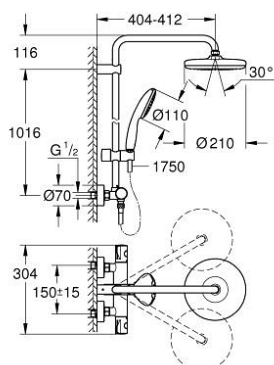

26 699 001 TEMPESTA SYSTEM 210 DOUCHESYSTEEM MET THERMOSTATISCHE MENGKRAAN

PRODUCTOMSCHRIJVING

- Kleur: chroom
- bestaande uit:
 - - horizontaal draaibare douchearm 390 mm
 - - opbouw thermostaat met Aquadimmerfunctie,
 - voor wisseling tussen hoofd- en handdouche
 - hoofddouche Tempesta 210 (26 410)
 - sproeiplaat wit
 - 1 straal: Rain
 - met kogelgewricht
 - draaihoek $\pm 15^\circ$
 - handdouche Tempesta 110 (27 923)
 - 1 straal: Rain
 - in hoogte verstelbaar via glij-element
 - doucheslang, 1750 mm 1/2" x 1/2" (28 410)
 - max doorstroom 8.0 l/min bij 3 bar
 - GROHE EcoJoy waterbesparende technologie
 - GROHE TurboStat: 2x sneller en 2x nauwkeuriger de gewenste temperatuur
 - GROHE SafeStop: instelknop met veiligheidsblokkering bij 38°C
 - GROHE SafeStop Plus: instelknop met veiligheidsblokkering op max. 50°C
 - GROHE DreamSpray: optimaal straalpatroon
 - ShockProof siliconen ring voorkomt beschadiging bij vallen
 - GROHE LongLife finish
 - GROHE SpeedClean antikalksysteem
 - Inner WaterGuide - binnenisolatie voor oppervlaktebescherming
 - TwistStop voorkomt het verdraaien van de slang
 - ergonomische greep
 - geschikt voor combiketels met minimale capaciteit 18kW/h
 - functioneert al bij een minimale doorstroming van 5 l/min.
 - optionele upgrade: GROHE EasyReach tray (26 362), niet inbegrepen