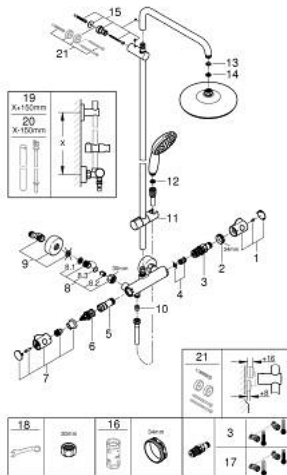

### DESCRIPTION DU PRODUIT (2/2)

- Option : tablette GROHE EasyReach (26 362), vendue séparément

### PIÈCES DE RECHANGE, novembre 2021 – maintenant

- 1: Poignée graduée (Numéro de commande 47982000)
- 2: Bague de fixation (Numéro de commande 47743000)
- 3: Cartouche thermostatique compacte 1/2" (Numéro de commande 47885000)
- 4: Amortisseur acoustique (Numéro de commande 47398000)
- 5: conduite d'eau (Numéro de commande 47751000)
- 6: Aquadimmer (Numéro de commande 12433000)
- 7: Poignée d'arrêt Aquadimmer (Numéro de commande 49056000)
- 8: Clapet anti-retour (Numéro de commande 47189000)
  - 8.1: Filtre à d'impuretés (Numéro de commande 0726400M)
  - 8.2: Clapet anti-retour (Numéro de commande 08565000)
  - 8.3: Joint torique 17 x 2 (Numéro de commande 0305500M)
- 9: Raccord S mural (Numéro de commande 12662000)
- 10: Clapet anti-retour (Numéro de commande 08565000)
- 11: Curseur (Numéro de commande 48609000)
- 12: Filtre (Numéro de commande 0700200M)
- 13: Joint fibre 15x21 (Numéro de commande 0138900M)
- 14: Filtre (Numéro de commande 48007000)
- 15: Fixation murale (Numéro de commande 48423000)
- 16: Clé 14 (Numéro de commande 19332000)\*
- 17: Cartouche GROHE TurboStat 1/2" (Numéro de commande 47175000)\*
- 18: Clé spéciale, 30 mm et 34 mm (Numéro de commande 19377000)\*
- 19: Colonne de douche (Numéro de commande 48514000)\*
- 20: Colonne de douche (Numéro de commande 48515000)\*
- 21: Cale d'épaisseur (Numéro de commande 26496000)\*