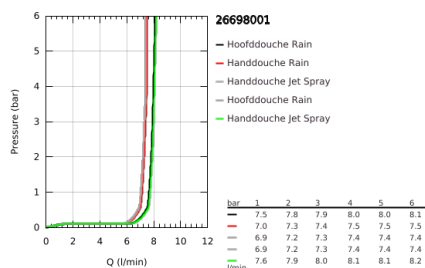

### PRODUCTOMSCHRIJVING

- Kleur: chroom
- bestaande uit:
  - - horizontale douchearm van 390 mm, verstelbaar voor bevestiging
  - wissel met de omsteller van handdouche naar hoofddouche of hoofddouche Eco
- hoofddouche Vitalio Comfort 250
- 2 straalsoorten (via omsteller): Rain, SmartRain
- maximale doorstroming (bij 3 bar): 7.9 l/min
- hoofddouche met zwarte afdekkap
- met kogelgewricht, draaihoek  $\pm 10^\circ$
- handdouche Vitalio Comfort 110 (26 397)
- 2 straalsoorten: Rain, Jet
- maximaal doorstroming (bij 3 bar): 7.4 l/min
- in hoogte verstelbaar via glij-element
- afstand tussen omsteller en bovenste bevestiging: 620 mm
- doucheslang VitalioFlex Trend 1500 mm 1/2" x 1/2" (28 741)
- VitalioFlex Trend doucheslang 1250 mm 1/2" x 1/2" (22 114)
- flexibele installatie: aansluiting met kraan/aansluitbocht voor watertoevoer met 1/2" draad van de 1250 mm doucheslang
- GROHE EcoJoy waterbesparende technologie
- GROHE SmartSwitch - eenvoudig aan de knop draaien voor de gewenste straal
- GROHE DreamSpray: optimaal straalpatroon
- GROHE LongLife finish
- GROHE SpeedClean antikalksysteem
- Inner WaterGuide - binnenisolatie voor oppervlaktebescherming
- ShockProof siliconen ring voorkomt beschadiging bij vallen
- geschikt voor combiketels met minimale capaciteit 18kW/h
- maximale doorstroming (bij 3 bar): 7.9 l/min
- functioneert al bij een minimale doorstroming van 5 l/min.
- 5 kleurenverpakking
- Consumenteneditie