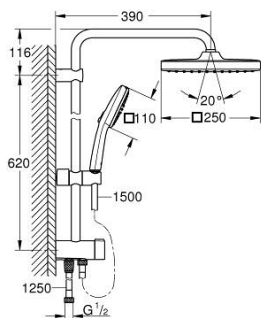

## 26 698 001 VITALIO COMFORT 250 FLEX SHOWER SYSTEM MET OMSTELLER VOOR WANDMONTAGE

### PRODUCTOMSCHRIJVING

- Kleur: chroom
- bestaande uit:
  - - horizontale douchearm van 390 mm, verstelbaar voor bevestiging
  - wissel met de omsteller van handdouche naar hoofddouche of hoofddouche Eco
- hoofddouche Vitalio Comfort 250
- 2 straalsoorten (via omsteller): Rain, SmartRain
- maximale doorstroming (bij 3 bar): 7.9 l/min
- hoofddouche met zwarte afdekkap
- met kogelgewricht, draaihoek  $\pm 10^\circ$
- handdouche Vitalio Comfort 110 (26 397)
- 2 straalsoorten: Rain, Jet
- maximaal doorstroming (bij 3 bar): 7.4 l/min
- in hoogte verstelbaar via glij-element
- afstand tussen omsteller en bovenste bevestiging: 620 mm
- doucheslang VitalioFlex Trend 1500 mm 1/2" x 1/2" (28 741)
- VitalioFlex Trend doucheslang 1250 mm 1/2" x 1/2" (22 114)
- flexibele installatie: aansluiting met kraan/aansluitbocht voor watertoevoer met 1/2" draad van de 1250 mm doucheslang
- GROHE EcoJoy waterbesparende technologie
- GROHE SmartSwitch - eenvoudig aan de knop draaien voor de gewenste straal
- GROHE DreamSpray: optimaal straalpatroon
- GROHE LongLife finish
- GROHE SpeedClean antikalksysteem
- Inner WaterGuide - binnenisolatie voor oppervlaktebescherming
- ShockProof siliconen ring voorkomt beschadiging bij vallen
- geschikt voor combiketels met minimale capaciteit 18kW/h
- maximale doorstroming (bij 3 bar): 7.9 l/min
- functioneert al bij een minimale doorstroming van 5 l/min.
- 5 kleurenverpakking
- Consumenteneditie