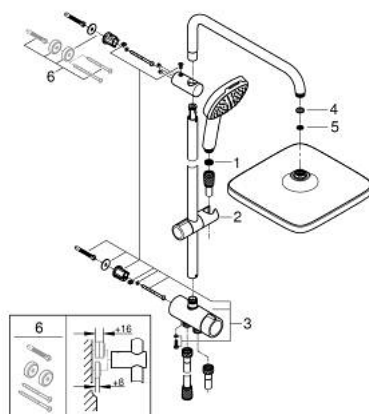

26 698 001 VITALIO COMFORT 250 FLEX SHOWER SYSTEM MET OMSTELLER VOOR WANDMONTAGE

RESERVEONDERDELEN , november 2021 – nu

- 1: Zeef (Bestelnummer 0700200M)
- 2: Glijstuk (Bestelnummer 27723001)
- 3: Omstelling bad/douche (Bestelnummer 48338000)
- 4: Dichting Ø18,5 x Ø12 x 2 (Bestelnummer 0138900M)
- 5: Zeef (Bestelnummer 48007000)
- 6: Opvulplaatje (Bestelnummer 26496000)*

* Optionele accessoires