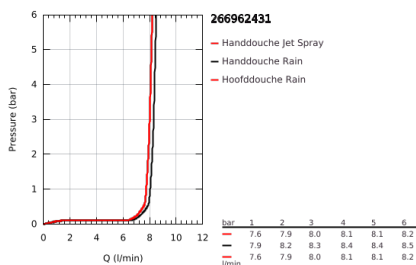

### PRODUCTOMSCHRIJVING

- Kleur: matte black
- bestaande uit:
  - - horizontaal draaibare douchearm 390 mm
  - - opbouw thermostaat met Aquadimmerfunctie,
  - voor wisseling tussen hoofd- en handdouche
- hoofddouche Vitalio Comfort 250
- 1 straal: Rain
- maximale doorstroming (bij 3 bar): 7.3 l/min
- hoofddouche met zwarte afdekkap
- met kogelgewricht, draaihoek  $\pm 10^\circ$
- handdouche Vitalio Comfort 110 (26 397)
- 2 straalsoorten: Rain, Jet
- maximaal doorstroming (bij 3 bar): 7,4 l/min
- in hoogte verstelbaar via glij-element
- doucheslang Vitalioflex Trend 1750 mm 1/2" x 1/2"(28 742)
- GROHE EcoJoy waterbesparende technologie
- GROHE TurboStat: 2x sneller en 2x nauwkeuriger de gewenste temperatuur
- GROHE SafeStop: instelknop met veiligheidsblokkering bij 38°C
- GROHE SafeStop Plus optionele temperatuurbegrenzer op 43°C
- GROHE SmartSwitch - eenvoudig aan de knop draaien voor de gewenste straal
- GROHE DreamSpray: optimaal straalpatroon
- GROHE SpeedClean antikalksysteem
- Inner WaterGuide - binnenisolatie voor oppervlaktebescherming
- ShockProof siliconen ring voorkomt beschadiging bij vallen
- TwistStop voorkomt het verdraaien van de slang
- geschikt voor combiketels met minimale capaciteit 18kW/h
- maximaal doorstroming (bij 3 bar): 7,4 l/min
- functioneert al bij een minimale doorstroming van 5 l/min.
- 5 kleurenverpakking
- Consumenteneditie