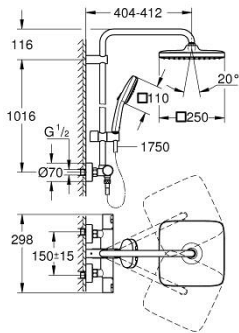

### PRODUCTOMSCHRIJVING

- Kleur: matte black
- bestaande uit:
  - - horizontaal draaibare douchearm 390 mm
  - - opbouw thermostaat met Aquadimmerfunctie,
  - voor wisseling tussen hoofd- en handdouche
- hoofddouche Vitalio Comfort 250
- 1 straal: Rain
- maximale doorstroming (bij 3 bar): 7.3 l/min
- hoofddouche met zwarte afdekkap
- met kogelgewricht, draaihoek  $\pm 10^\circ$
- handdouche Vitalio Comfort 110 (26 397)
- 2 straalsoorten: Rain, Jet
- maximaal doorstroming (bij 3 bar): 7,4 l/min
- in hoogte verstelbaar via glij-element
- doucheslang Vitalioflex Trend 1750 mm 1/2" x 1/2"(28 742)
- GROHE EcoJoy waterbesparende technologie
- GROHE TurboStat: 2x sneller en 2x nauwkeuriger de gewenste temperatuur
- GROHE SafeStop: instelknop met veiligheidsblokkering bij 38°C
- GROHE SafeStop Plus optionele temperatuurbegrenzer op 43°C
- GROHE SmartSwitch - eenvoudig aan de knop draaien voor de gewenste straal
- GROHE DreamSpray: optimaal straalpatroon
- GROHE SpeedClean antikalksysteem
- Inner WaterGuide - binnenisolatie voor oppervlaktebescherming
- ShockProof siliconen ring voorkomt beschadiging bij vallen
- TwistStop voorkomt het verdraaien van de slang
- geschikt voor combiketels met minimale capaciteit 18kW/h
- maximaal doorstroming (bij 3 bar): 7,4 l/min
- functioneert al bij een minimale doorstroming van 5 l/min.
- 5 kleurenverpakking
- Consumenteneditie