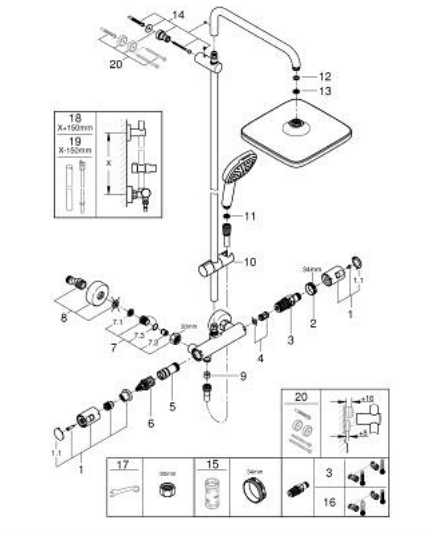

26 696 243 1 VITALIO COMFORT 250 DOUCHESYSTEEM MET THERMOSTATISCHE MENGKRAAN

RESERVEONDERDELEN , februari 2023 – nu

1. 1: Greep (Bestelnummer 477282430)
   - 1.1: Afdekkapje (Bestelnummer 64585243M)
   - 2: Bevestigingsring (Bestelnummer 47743000)
   - 3: Thermo- element 1/2" (Bestelnummer 47439000)
   - 4: Geluiddemper (Bestelnummer 47398000)
   - 5: Waterdoorvoer (Bestelnummer 47751000)
   - 6: Aquadimmer (Bestelnummer 12433000)
   - 7: Terugslagklep (Bestelnummer 471892430)
   - 7.1: Vuilfilter (Bestelnummer 0726400M)
   - 7.2: Terugslagklep (Bestelnummer 08565000)
   - 7.3: O-Ring Ø17 x Ø2 (Bestelnummer 0305500M)
   - 8: S-koppeling (Bestelnummer 126622430)
   - 9: Terugslagklep (Bestelnummer 08565000)
   - 10: Glijstuk (Bestelnummer 486092430)
   - 11: Zeef (Bestelnummer 0700200M)
   - 12: Dichting Ø18,5 x Ø12 x 2 (Bestelnummer 0138900M)
   - 13: Zeef (Bestelnummer 48007000)
   - 14: Glijstanghouder (Bestelnummer 48423000)
   - 15: Sleutel voor bovenstuk ¾ (Bestelnummer 19332000)*
   - 16: GROHE TurboStat cartouche 1/2" (Bestelnummer 47175000)*
   - 17: Moersleutel, plat 30 mm voor opbouwkraanwerk, 34 mm voor thermostatische elementen (Bestelnummer 19377000)*
2. Optionele accessoires