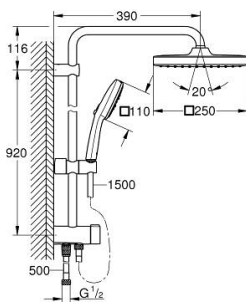

## 26 694 001 TEMPESTA SYSTEM 250 CUBE FLEX SHOWER SYSTEM MET OMSTELLER VOOR WANDMONTAGE

### PRODUCTOMSCHRIJVING (1/2)

- Kleur: chroom
- met omstelling
- bestaande uit:
  - - horizontale douchearm van 390 mm, verstelbaar voor bevestiging
  - wissel met de omsteller van handdouche naar hoofddouche of hoofddouche Eco
  - hoofddouche Tempesta 250 Cube (26 685)
  - 2 straalsoorten (via omsteller): Rain, SmartRain
  - maximale doorstroming (bij 3 bar): 7.3 l/min
  - hoofddouche met witte achterkant
  - met kogelgewricht, draaihoek  $\pm 10^\circ$
  - handdouche Tempesta Cube 110 (27 574)
- Straalsoorten: Rain, Jet, Massage
- maximaal doorstroming (bij 3 bar): 7,4 l/min
- in hoogte verstelbaar via glij-element
- afstand tussen omsteller en bovenste bevestiging: 920 mm
- doucheslang Relexaflex 1500 mm (28 151)
- Relexaflex doucheslang 500 mm (22 115)
- flexibele installatie: aansluiting op kraan/muurkoppeling voor watertoevoer met 1/2" schroefdraad van de 500 mm doucheslang
- maximale doorstroming van het systeem (bij 3 bar) : 7,4 l/min
- GROHE EcoJoy waterbesparende technologie
- GROHE SmartSwitch - eenvoudig aan de knop draaien voor de gewenste straal
- GROHE DreamSpray: optimaal straalpatroon
- ShockProof siliconen ring voorkomt beschadiging bij vallen
- GROHE LongLife finish
- GROHE SpeedClean antikalksysteem
- Inner WaterGuide - binnenisolatie voor oppervlaktebescherming
- geschikt voor combiketels met minimale capaciteit 18kW/h
- functioneert al bij een minimale doorstroming van 5 l/min.
- minimum aangeraden druk 1,0 bar