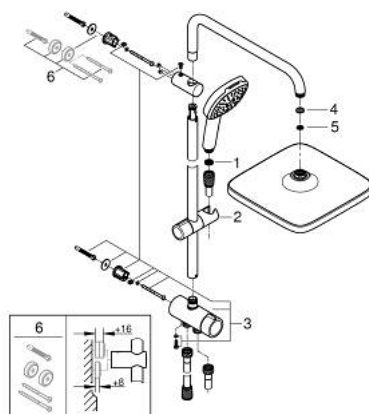

### PRODUCTOMSCHRIJVING (1/2)

- Kleur: chroom
- met omstelling
- bestaande uit:
  - - horizontale douchearm van 390 mm, verstelbaar voor bevestiging
  - wissel met de omsteller van handdouche naar hoofddouche of hoofddouche Eco
  - hoofddouche Tempesta 250 Cube (26 685)
  - 2 straalsoorten (via omsteller): Rain, SmartRain
  - maximale doorstroming (bij 3 bar): 7.3 l/min
  - hoofddouche met witte achterkant
  - met kogelgewricht, draaihoek  $\pm 10^\circ$
  - handdouche Tempesta Cube 110 (27 574)
- Straalsoorten: Rain, Jet, Massage
- maximaal doorstroming (bij 3 bar): 7,4 l/min
- in hoogte verstelbaar via glij-element
- afstand tussen omsteller en bovenste bevestiging: 920 mm
- doucheslang Relexaflex 1500 mm (28 151)
- Relexaflex doucheslang 500 mm (22 115)
- flexibele installatie: aansluiting op kraan/muurkoppeling voor watertoevoer met 1/2" schroefdraad van de 500 mm doucheslang
- maximale doorstroming van het systeem (bij 3 bar) : 7,4 l/min
- GROHE EcoJoy waterbesparende technologie
- GROHE SmartSwitch - eenvoudig aan de knop draaien voor de gewenste straal
- GROHE DreamSpray: optimaal straalpatroon
- ShockProof siliconen ring voorkomt beschadiging bij vallen
- GROHE LongLife finish
- GROHE SpeedClean antikalksysteem
- Inner WaterGuide - binnenisolatie voor oppervlaktebescherming
- geschikt voor combiketels met minimale capaciteit 18kW/h
- functioneert al bij een minimale doorstroming van 5 l/min.
- minimum aangeraden druk 1,0 bar

Pure Freude  
an Wasser

**26 694 001 TEMPESTA SYSTEM 250 CUBE FLEX SHOWER SYSTEM MET OMSTELLER  
VOOR WANDMONTAGE**

**PRODUCTOMSCHRIJVING (2/2)**

- professionele versie

## 26 694 001 TEMPESTA SYSTEM 250 CUBE FLEX SHOWER SYSTEM MET OMSTELLER VOOR WANDMONTAGE