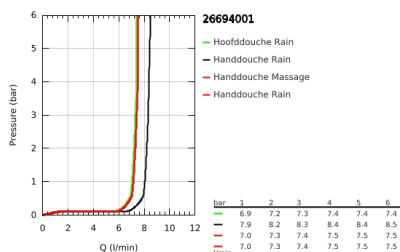

## 26 694 001 TEMPESTA SYSTEM 250 CUBE FLEX SHOWER SYSTEM MET OMSTELLER VOOR WANDMONTAGE

### PRODUCTOMSCHRIJVING (1/2)

- Kleur: chroom
- met omstelling
- bestaande uit:
  - - horizontale douchearm van 390 mm, verstelbaar voor bevestiging
  - wissel met de omsteller van handdouche naar hoofddouche of hoofddouche Eco
  - hoofddouche Tempesta 250 Cube (26 685)
  - 2 straalsoorten (via omsteller): Rain, SmartRain
  - maximale doorstroming (bij 3 bar): 7.3 l/min
  - hoofddouche met witte achterkant
  - met kogelgewricht, draaihoek  $\pm 10^\circ$
  - handdouche Tempesta Cube 110 (27 574)
- Straalsoorten: Rain, Jet, Massage
- maximaal doorstroming (bij 3 bar): 7,4 l/min
- in hoogte verstelbaar via glij-element
- afstand tussen omsteller en bovenste bevestiging: 920 mm
- doucheslang Relexaflex 1500 mm (28 151)
- Relexaflex doucheslang 500 mm (22 115)
- flexibele installatie: aansluiting op kraan/muurkoppeling voor watertoevoer met 1/2" schroefdraad van de 500 mm doucheslang
- maximale doorstroming van het systeem (bij 3 bar) : 7,4 l/min
- GROHE EcoJoy waterbesparende technologie
- GROHE SmartSwitch - eenvoudig aan de knop draaien voor de gewenste straal
- GROHE DreamSpray: optimaal straalpatroon
- ShockProof siliconen ring voorkomt beschadiging bij vallen
- GROHE LongLife finish
- GROHE SpeedClean antikalksysteem
- Inner WaterGuide - binnenisolatie voor oppervlaktebescherming
- geschikt voor combiketels met minimale capaciteit 18kW/h
- functioneert al bij een minimale doorstroming van 5 l/min.
- minimum aangeraden druk 1,0 bar