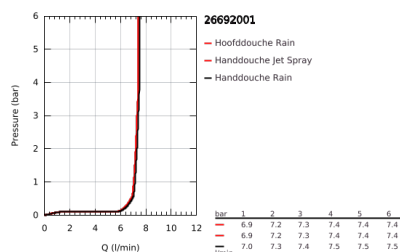

26 692 001 TEMPESTA SYSTEM 250 CUBE DOUCHESYSTEEM MET ÉÉNGREEPSMENGKRAAN

PRODUCTOMSCHRIJVING (1/2)

- Kleur: chroom
- bestaande uit:
 - horizontale draaibare douchearm 390 mm (14 047)
 - ééngreepsmengkraan douche met omsteller
 - voor wisseling tussen hoofd- en handdouche
 - hoofddouche Tempesta 250 Cube (26 685)
- 1 straal: Rain
- maximale doorstroming (bij 3 bar): 7.3 l/min
- hoofddouche met witte achterkant
- met kogelgewricht, draaihoek $\pm 10^\circ$
- handdouche Tempesta Cube 110 (27 571)
- 2 straalsoorten: Rain, Jet
- maximale doorstroming (bij 3 bar): 5.6 l/min
- in hoogte verstelbaar via glij-element
- doucheslang, 1750 mm 1/2" x 1/2" (28 410)
- maximale doorstroming van het systeem (bij 3 bar) : 7,3 l/min
- GROHE EcoJoy waterbesparende technologie
- GROHE SilkMove 46 mm cartouche met keramische schijven
- GROHE SmartSwitch - eenvoudig aan de knop draaien voor de gewenste straal
- GROHE DreamSpray: optimaal straalpatroon
- ShockProof siliconen ring voorkomt beschadiging bij vallen
- GROHE LongLife finish
- GROHE SpeedClean antikalksysteem
- Inner WaterGuide - binnenisolatie voor oppervlaktebescherming
- TwistStop voorkomt het verdraaien van de slang
- geschikt voor combiketels met minimale capaciteit 18kW/h
- functioneert al bij een minimale doorstroming van 5 l/min.
- minimum aangeraden druk 1,0 bar