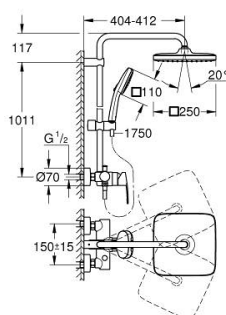

26 692 001 TEMPESTA SYSTEM 250 CUBE DOUCHESYSTEEM MET ÉÉNGREEPSMENGKRAAN

PRODUCTOMSCHRIJVING (1/2)

- Kleur: chroom
- bestaande uit:
 - horizontale draaibare douchearm 390 mm (14 047)
 - ééngreepsmengkraan douche met omsteller
 - voor wisseling tussen hoofd- en handdouche
 - hoofddouche Tempesta 250 Cube (26 685)
- 1 straal: Rain
- maximale doorstroming (bij 3 bar): 7.3 l/min
- hoofddouche met witte achterkant
- met kogelgewricht, draaihoek $\pm 10^\circ$
- handdouche Tempesta Cube 110 (27 571)
- 2 straalsoorten: Rain, Jet
- maximale doorstroming (bij 3 bar): 5.6 l/min
- in hoogte verstelbaar via glij-element
- doucheslang, 1750 mm 1/2" x 1/2" (28 410)
- maximale doorstroming van het systeem (bij 3 bar) : 7,3 l/min
- GROHE EcoJoy waterbesparende technologie
- GROHE SilkMove 46 mm cartouche met keramische schijven
- GROHE SmartSwitch - eenvoudig aan de knop draaien voor de gewenste straal
- GROHE DreamSpray: optimaal straalpatroon
- ShockProof siliconen ring voorkomt beschadiging bij vallen
- GROHE LongLife finish
- GROHE SpeedClean antikalksysteem
- Inner WaterGuide - binnenisolatie voor oppervlaktebescherming
- TwistStop voorkomt het verdraaien van de slang
- geschikt voor combiketels met minimale capaciteit 18kW/h
- functioneert al bij een minimale doorstroming van 5 l/min.
- minimum aangeraden druk 1,0 bar

6: Terugslagklep (Bestelnummer 08565000)

7: Aansluitkoppeling 1/2" (Bestelnummer 45044000)

8: S-koppeling (Bestelnummer 12662000)

9: Glijstuk (Bestelnummer 48609000)

10: Zeef (Bestelnummer 0700200M)

11: Glijstanghouder (Bestelnummer 48423000)

12: Dichting Ø18,5 x Ø12 x 2 (Bestelnummer 0138900M)

13: Zeef (Bestelnummer 48007000)

14: Douchepijp (Bestelnummer 48514000)*

15: Douchepijp (Bestelnummer 48515000)*

16: Moersleutel, plat 30 mm voor opbouwkraanwerk, 34 mm voor thermostatische elementen (Bestelnummer 19377000)*