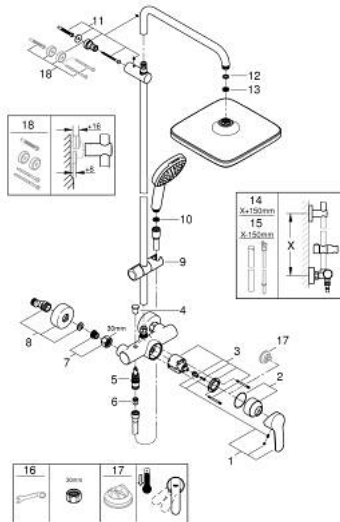

26 692 001 TEMPESTA SYSTEM 250 CUBE DOUCHESYSTEEM MET ÉÉNGREEPSMENGKRAAN

RESERVEONDERDELEN , november 2021 – nu

1: Greep (Bestelnummer 46726000)

2: Afdekkap

(Bestelnummer 46025000)

3: Cartouche (Bestelnummer 46048000)

4: Omstelknop (Bestelnummer 65648000)

5: Omstelling bad/douche (Bestelnummer 65655000)

6: Terugslagklep (Bestelnummer 08565000)

7: Aansluitkoppeling 1/2" (Bestelnummer 45044000)

8: S-koppeling (Bestelnummer 12662000)

9: Glijstuk (Bestelnummer 48609000)

10: Zeef (Bestelnummer 0700200M)

11: Glijstanghouder (Bestelnummer 48423000)

12: Dichting Ø18,5 x Ø12 x 2 (Bestelnummer 0138900M)

13: Zeef (Bestelnummer 48007000)

14: Douchepijp (Bestelnummer 48514000)*

15: Douchepijp (Bestelnummer 48515000)*

16: Moersleutel, plat 30 mm voor opbouwkraanwerk, 34 mm voor thermostatische elementen (Bestelnummer 19377000)*

17: Temperatuurbegrenzer (Bestelnummer 46375000)*

18: Opvulplaatje (Bestelnummer 26496000)*

* Optionele accessoires