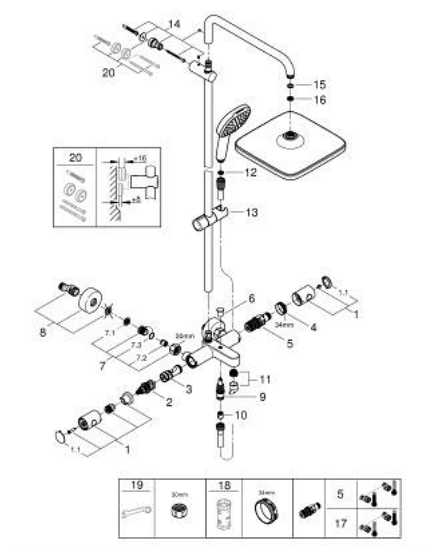

RESERVEONDERDELEN , februari 2023 – nu

- 1: Metalen greep (Bestelnummer 479842430)
- 1.1: Afdekkapje (Bestelnummer 64585243M)
- 2: Aquadimmer (Bestelnummer 47364000)
- 3: Waterdoorvoer (Bestelnummer 47887000)
- 4: Bevestigingsring (Bestelnummer 47743000)
- 5: Thermo- element 1/2" (Bestelnummer 47439000)
- 6: Omstelknop (Bestelnummer 656482430)
- 7: Terugslagklep (Bestelnummer 471892430)
- 7.1: Vuilfilter (Bestelnummer 0726400M)
- 7.2: Terugslagklep (Bestelnummer 08565000)
- 7.3: O-Ring Ø17 x Ø2 (Bestelnummer 0305500M)
- 8: S-koppeling (Bestelnummer 126622430)
- 9: Omstelling bad/douche (Bestelnummer 656552430)
- 10: Terugslagklep (Bestelnummer 08565000)
- 11: Mousseur (Bestelnummer 13926000)
- 12: Zeef (Bestelnummer 0700200M)
- 13: Glijstuk (Bestelnummer 486092430)
- 14: Glijstanghouder (Bestelnummer 48423000)
- 15: Dichting Ø18,5 x Ø12 x 2 (Bestelnummer 0138900M)
- 16: Zeef (Bestelnummer 48007000)
- 17: GROHE TurboStat cartouche 1/2" (Bestelnummer 47175000)*
- 18: Sleutel voor bovenstuk ¾ (Bestelnummer 19332000)*
- 19: Moersleutel, plat 30 mm voor opbouwkraanwerk, 34 mm voor thermostatische elementen (Bestelnummer 19377000)*
- 20: Opvulplaatje (Bestelnummer 26496000)*