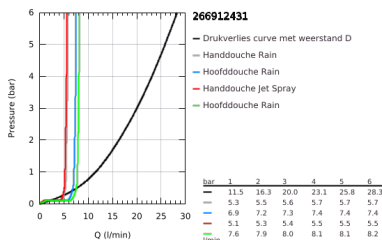

26 691 243 1 TEMPESTA SYSTEM 250 CUBE DOUCHESYSTEEM MET THERMOSTATISCHE MENGKRAAN BAD/DOUCHE

PRODUCTOMSCHRIJVING (1/2)

- Kleur: matte black
- bestaande uit:
 - - horizontaal draaibare douchearm 390 mm
 - - opbouw thermostaat met Aquadimmerfunctie,
 - voor wisseling tussen hoofd- en handdouche
- hoofddouche Tempesta 250 Cube
- 1 straal: Rain
- maximale doorstroming (bij 3 bar): 7.3 l/min
- hoofddouche met zwarte afdekkap
- met kogelgewricht, draaihoek $\pm 10^\circ$
- - baduitloop
- aparte omstelling voor handdouche
- handdouche Tempesta Cube 110
- 2 straalsoorten: Rain, Jet
- maximale doorstroming (bij 3 bar): 5.6 l/min
- in hoogte verstelbaar via glij-element
- doucheslang 1750 mm 1/2" x 1/2" (28 388)
- maximum flow rate system (at 3 bar): 7.3 l/min (without bath inlet)
- GROHE EcoJoy waterbesparende technologie
- GROHE TurboStat: 2x sneller en 2x nauwkeuriger de gewenste temperatuur
- GROHE SafeStop: instelknop met veiligheidsblokkering bij 38°C
- GROHE SafeStop Plus optionele temperatuurbegrenzer op 43°C
- GROHE SmartSwitch - eenvoudig aan de knop draaien voor de gewenste straal
- GROHE DreamSpray: optimaal straalpatroon
- ShockProof siliconen ring voorkomt beschadiging bij vallen
- GROHE SpeedClean antikalksysteem
- Inner WaterGuide - binnenisolatie voor oppervlaktebescherming
- TwistStop voorkomt het verdraaien van de slang
- geschikt voor combiketels met minimale capaciteit 18kW/h
- functioneert al bij een minimale doorstroming van 5 l/min.