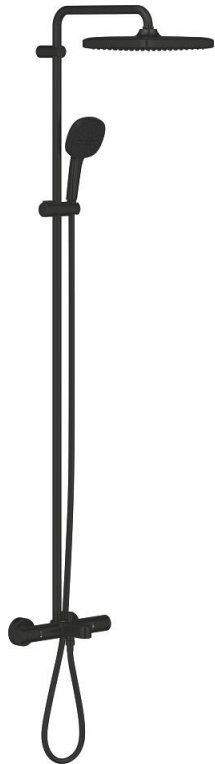

26 691 243 1 TEMPESTA SYSTEM 250 CUBE DOUCHESYSTEEM MET THERMOSTATISCHE MENGKRAAN BAD/DOUCHE

PRODUCTOMSCHRIJVING (1/2)

- Kleur: matte black
- bestaande uit:
 - - horizontaal draaibare douchearm 390 mm
 - - opbouw thermostaat met Aquadimmerfunctie,
 - voor wisseling tussen hoofd- en handdouche
- hoofddouche Tempesta 250 Cube
- 1 straal: Rain
- maximale doorstroming (bij 3 bar): 7.3 l/min
- hoofddouche met zwarte afdekkap
- met kogelgewricht, draaihoek $\pm 10^\circ$
- - baduitloop
- aparte omstelling voor handdouche
- handdouche Tempesta Cube 110
- 2 straalsoorten: Rain, Jet
- maximale doorstroming (bij 3 bar): 5.6 l/min
- in hoogte verstelbaar via glij-element
- doucheslang 1750 mm 1/2" x 1/2" (28 388)
- maximum flow rate system (at 3 bar): 7.3 l/min (without bath inlet)
- GROHE EcoJoy waterbesparende technologie
- GROHE TurboStat: 2x sneller en 2x nauwkeuriger de gewenste temperatuur
- GROHE SafeStop: instelknop met veiligheidsblokkering bij 38°C
- GROHE SafeStop Plus optionele temperatuurbegrenzer op 43°C
- GROHE SmartSwitch - eenvoudig aan de knop draaien voor de gewenste straal
- GROHE DreamSpray: optimaal straalpatroon
- ShockProof siliconen ring voorkomt beschadiging bij vallen
- GROHE SpeedClean antikalksysteem
- Inner WaterGuide - binnenisolatie voor oppervlaktebescherming
- TwistStop voorkomt het verdraaien van de slang
- geschikt voor combiketels met minimale capaciteit 18kW/h
- functioneert al bij een minimale doorstroming van 5 l/min.