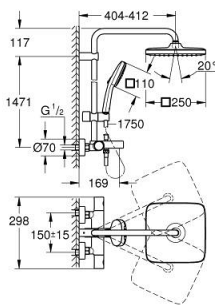

26 691 243 1 TEMPESTA SYSTEM 250 CUBE DOUCHESYSTEEM MET THERMOSTATISCHE MENGKRAAN BAD/DOUCHE

PRODUCTOMSCHRIJVING (1/2)

- Kleur: matte black
- bestaande uit:
 - - horizontaal draaibare douchearm 390 mm
 - - opbouw thermostaat met Aquadimmerfunctie,
 - voor wisseling tussen hoofd- en handdouche
- hoofddouche Tempesta 250 Cube
- 1 straal: Rain
- maximale doorstroming (bij 3 bar): 7.3 l/min
- hoofddouche met zwarte afdekkap
- met kogelgewricht, draaihoek $\pm 10^\circ$
- - baduitloop
- aparte omstelling voor handdouche
- handdouche Tempesta Cube 110
- 2 straalsoorten: Rain, Jet
- maximale doorstroming (bij 3 bar): 5.6 l/min
- in hoogte verstelbaar via glij-element
- doucheslang 1750 mm 1/2" x 1/2" (28 388)
- maximum flow rate system (at 3 bar): 7.3 l/min (without bath inlet)
- GROHE EcoJoy waterbesparende technologie
- GROHE TurboStat: 2x sneller en 2x nauwkeuriger de gewenste temperatuur
- GROHE SafeStop: instelknop met veiligheidsblokkering bij 38°C
- GROHE SafeStop Plus optionele temperatuurbegrenzer op 43°C
- GROHE SmartSwitch - eenvoudig aan de knop draaien voor de gewenste straal
- GROHE DreamSpray: optimaal straalpatroon
- ShockProof siliconen ring voorkomt beschadiging bij vallen
- GROHE SpeedClean antikalksysteem
- Inner WaterGuide - binnenisolatie voor oppervlaktebescherming
- TwistStop voorkomt het verdraaien van de slang
- geschikt voor combiketels met minimale capaciteit 18kW/h
- functioneert al bij een minimale doorstroming van 5 l/min.