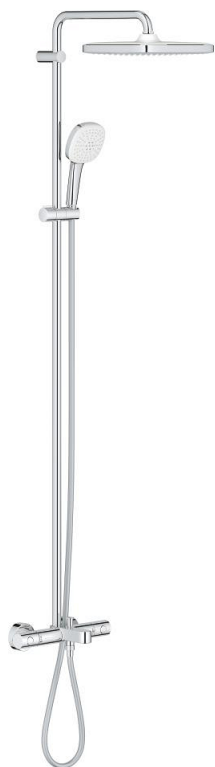

26 691 001 TEMPESTA SYSTEM 250 CUBE DOUCHESYSTEEM MET THERMOSTATISCHE MENGKRAAN BAD/DOUCHE

PRODUCTOMSCHRIJVING (1/2)

- Kleur: chroom
- bestaande uit:
 - - horizontaal draaibare douchearm 390 mm
 - - opbouw thermostaat met Aquadimmerfunctie,
 - voor wisseling tussen hoofd- en handdouche
- hoofddouche Tempesta 250 Cube (26 685)
- 1 straal: Rain
- maximale doorstroming (bij 3 bar): 7.3 l/min
- hoofddouche met witte achterkant
- met kogelgewricht, draaihoek $\pm 10^\circ$
- - baduitloop
- aparte omstelling voor handdouche
- handdouche Tempesta Cube 110 (27 571)
- 2 straalsoorten: Rain, Jet
- maximale doorstroming (bij 3 bar): 5.6 l/min
- in hoogte verstelbaar via glij-element
- doucheslang, 1750 mm 1/2" x 1/2" (28 410)
- maximum flow rate system (at 3 bar): 7.3 l/min (without bath inlet)
- GROHE EcoJoy waterbesparende technologie
- GROHE TurboStat: 2x sneller en 2x nauwkeuriger de gewenste temperatuur
- GROHE SafeStop: instelknop met veiligheidsblokkering bij 38°C
- GROHE SafeStop Plus optionele temperatuurbegrenzer op 43°C
- GROHE SmartSwitch - eenvoudig aan de knop draaien voor de gewenste straal
- GROHE DreamSpray: optimaal straalpatroon
- ShockProof siliconen ring voorkomt beschadiging bij vallen
- GROHE LongLife finish
- GROHE SpeedClean antikalksysteem
- Inner WaterGuide - binnenisolatie voor oppervlaktebescherming
- TwistStop voorkomt het verdraaien van de slang
- geschikt voor combiketels met minimale capaciteit 18kW/h
- functioneert al bij een minimale doorstroming van 5 l/min.