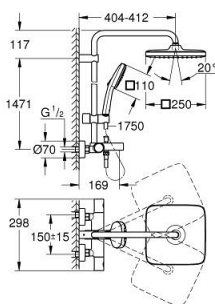

26 691 001 TEMPESTA SYSTEM 250 CUBE DOUCHESYSTEEM MET THERMOSTATISCHE MENGKRAAN BAD/DOUCHE

PRODUCTOMSCHRIJVING (1/2)

- Kleur: chroom
- bestaande uit:
 - - horizontaal draaibare douchearm 390 mm
 - - opbouw thermostaat met Aquadimmerfunctie,
 - voor wisseling tussen hoofd- en handdouche
- hoofddouche Tempesta 250 Cube (26 685)
- 1 straal: Rain
- maximale doorstroming (bij 3 bar): 7.3 l/min
- hoofddouche met witte achterkant
- met kogelgewricht, draaihoek $\pm 10^\circ$
- - baduitloop
- aparte omstelling voor handdouche
- handdouche Tempesta Cube 110 (27 571)
- 2 straalsoorten: Rain, Jet
- maximale doorstroming (bij 3 bar): 5.6 l/min
- in hoogte verstelbaar via glij-element
- doucheslang, 1750 mm 1/2" x 1/2" (28 410)
- maximum flow rate system (at 3 bar): 7.3 l/min (without bath inlet)
- GROHE EcoJoy waterbesparende technologie
- GROHE TurboStat: 2x sneller en 2x nauwkeuriger de gewenste temperatuur
- GROHE SafeStop: instelknop met veiligheidsblokkering bij 38°C
- GROHE SafeStop Plus optionele temperatuurbegrenzer op 43°C
- GROHE SmartSwitch - eenvoudig aan de knop draaien voor de gewenste straal
- GROHE DreamSpray: optimaal straalpatroon
- ShockProof siliconen ring voorkomt beschadiging bij vallen
- GROHE LongLife finish
- GROHE SpeedClean antikalksysteem
- Inner WaterGuide - binnenisolatie voor oppervlaktebescherming
- TwistStop voorkomt het verdraaien van de slang
- geschikt voor combiketels met minimale capaciteit 18kW/h
- functioneert al bij een minimale doorstroming van 5 l/min.