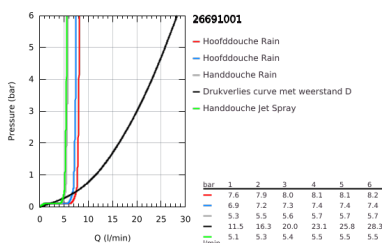

26 691 001 TEMPESTA SYSTEM 250 CUBE DOUCHESYSTEEM MET THERMOSTATISCHE MENGKRAAN BAD/DOUCHE

PRODUCTOMSCHRIJVING (1/2)

- Kleur: chroom
- bestaande uit:
 - - horizontaal draaibare douchearm 390 mm
 - - opbouw thermostaat met Aquadimmerfunctie,
 - voor wisseling tussen hoofd- en handdouche
- hoofddouche Tempesta 250 Cube (26 685)
- 1 straal: Rain
- maximale doorstroming (bij 3 bar): 7.3 l/min
- hoofddouche met witte achterkant
- met kogelgewricht, draaihoek $\pm 10^\circ$
- - baduitloop
- aparte omstelling voor handdouche
- handdouche Tempesta Cube 110 (27 571)
- 2 straalsoorten: Rain, Jet
- maximale doorstroming (bij 3 bar): 5.6 l/min
- in hoogte verstelbaar via glij-element
- doucheslang, 1750 mm 1/2" x 1/2" (28 410)
- maximum flow rate system (at 3 bar): 7.3 l/min (without bath inlet)
- GROHE EcoJoy waterbesparende technologie
- GROHE TurboStat: 2x sneller en 2x nauwkeuriger de gewenste temperatuur
- GROHE SafeStop: instelknop met veiligheidsblokkering bij 38°C
- GROHE SafeStop Plus optionele temperatuurbegrenzer op 43°C
- GROHE SmartSwitch - eenvoudig aan de knop draaien voor de gewenste straal
- GROHE DreamSpray: optimaal straalpatroon
- ShockProof siliconen ring voorkomt beschadiging bij vallen
- GROHE LongLife finish
- GROHE SpeedClean antikalksysteem
- Inner WaterGuide - binnenisolatie voor oppervlaktebescherming
- TwistStop voorkomt het verdraaien van de slang
- geschikt voor combiketels met minimale capaciteit 18kW/h
- functioneert al bij een minimale doorstroming van 5 l/min.