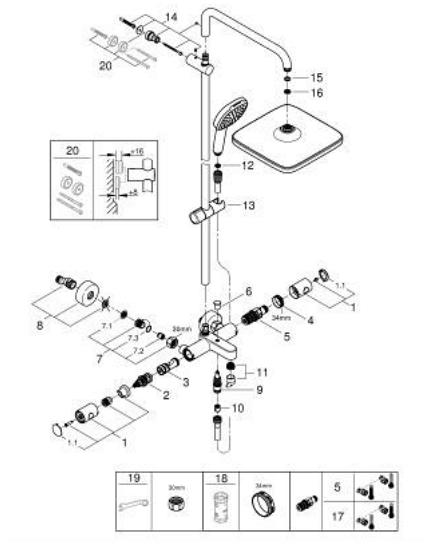

RESERVEONDERDELEN , november 2021 – nu

- 1: Metalen greep (Bestelnummer 47984000)
- 1.1: Afdekkapje (Bestelnummer 6458500M)
- 2: Aquadimmer (Bestelnummer 47364000)
- 3: Waterdoorvoer (Bestelnummer 47887000)
- 4: Bevestigingsring (Bestelnummer 47743000)
- 5: Thermo- element 1/2" (Bestelnummer 47439000)
- 6: Omstelknop (Bestelnummer 65648000)
- 7: Terugslagklep (Bestelnummer 47189000)
- 7.1: Vuilfilter (Bestelnummer 0726400M)
- 7.2: Terugslagklep (Bestelnummer 08565000)
- 7.3: O-Ring Ø17 x Ø2 (Bestelnummer 0305500M)
- 8: S-koppeling (Bestelnummer 12662000)
- 9: Omstelling bad/douche (Bestelnummer 65655000)
- 10: Terugslagklep (Bestelnummer 08565000)
- 11: Mousseur (Bestelnummer 13926000)
- 12: Zeef (Bestelnummer 0700200M)
- 13: Glijstuk (Bestelnummer 48609000)
- 14: Glijstanghouder (Bestelnummer 48423000)
- 15: Dichting Ø18,5 x Ø12 x 2 (Bestelnummer 0138900M)
- 16: Zeef (Bestelnummer 48007000)
- 17: GROHE TurboStat cartouche 1/2" (Bestelnummer 47175000)*
- 18: Sleutel voor bovenstuk ¾ (Bestelnummer 19332000)*
- 19: Moersleutel, plat 30 mm voor opbouwkraanwerk, 34 mm voor thermostatische elementen (Bestelnummer 19377000)*
- 20: Opvulplaatje (Bestelnummer 26496000)*