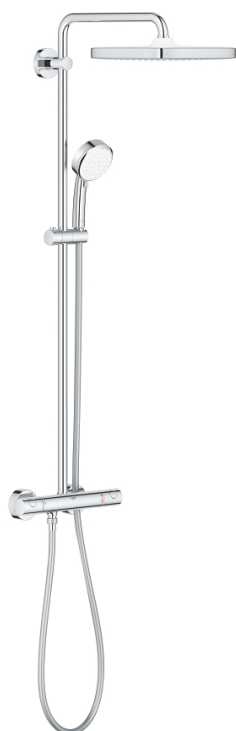

26 690 000 TEMPESTA COSMOPOLITAN SYSTEM 250 CUBE DOUCHESYSTEEM MET THERMOSTATISCHE MENGKRAAN

PRODUCTOMSCHRIJVING (1/2)

- Kleur: chroom
- bestaande uit:
 - - horizontaal draaibare douchearm 390 mm
 - bovenste muurbevestiging deels aanpasbaar aan bestaande boorgaten(+40 mm/-100 mm)
 - - opbouw thermostaat met Aquadimmerfunctie,
 - voor wisseling tussen hoofd- en handdouche
 - hoofddouche Tempesta 250 Cube (26 685)
- 1 straal: Rain
- hoofddouche met witte achterkant
- met kogelgewricht, draaihoek $\pm 10^\circ$
- GROHE EcoJoy maximale doorstroming 9,5 l/min
- handdouche Tempesta Cosmopolitan 100
- 2 straalsoorten: Rain, Jet
- GROHE EcoJoy maximale doorstroming 9,5 l/min
- in hoogte verstelbaar via glij-element
- doucheslang, 1750 mm 1/2" x 1/2" (28 410)
- GROHE EcoJoy waterbesparende technologie
- GROHE TurboStat: 2x sneller en 2x nauwkeuriger de gewenste temperatuur
- GROHE SafeStop: instelknop met veiligheidsblokkering bij 38°C
- GROHE SafeStop Plus optionele temperatuurbegrenzer bij 50 ° C inbegrepen
- GROHE DreamSpray: optimaal straalpatroon
- GROHE LongLife finish
- GROHE MetalGrip: ergonomische metalen greep
- GROHE SpeedClean antikalksysteem
- Inner WaterGuide - binnenisolatie voor oppervlaktebescherming
- TwistStop voorkomt het verdraaien van de slang
- geschikt voor combiketels met minimale capaciteit 18kW/h
- functioneert vanaf een minimale doorstroming van 7 l/min.
- optionele upgrade: GROHE EasyReach tray (26 362), niet inbegrepen

Pure Freude
an Wasser

26 690 000 **TEMPESTA COSMOPOLITAN SYSTEM 250 CUBE DOUCHESYSTEEM MET THERMOSTATISCHE MENGKRAAN**

PRODUCTOMSCHRIJVING (2/2)

- professionele versie

26 690 000 TEMPESTA COSMOPOLITAN SYSTEM 250 CUBE DOUCHESYSTEEM MET THERMOSTATISCHE MENGKRAAN