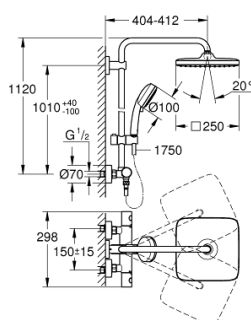

26 690 000 TEMPESTA COSMOPOLITAN SYSTEM 250 CUBE DOUCHESYSTEEM MET THERMOSTATISCHE MENGKRAAN

PRODUCTOMSCHRIJVING (1/2)

- Kleur: chroom
- bestaande uit:
 - - horizontaal draaibare douchearm 390 mm
 - bovenste muurbevestiging deels aanpasbaar aan bestaande boorgaten(+40 mm/-100 mm)
 - - opbouw thermostaat met Aquadimmerfunctie,
 - voor wisseling tussen hoofd- en handdouche
 - hoofddouche Tempesta 250 Cube (26 685)
- 1 straal: Rain
- hoofddouche met witte achterkant
- met kogelgewricht, draaihoek $\pm 10^\circ$
- GROHE EcoJoy maximale doorstroming 9,5 l/min
- handdouche Tempesta Cosmopolitan 100
- 2 straalsoorten: Rain, Jet
- GROHE EcoJoy maximale doorstroming 9,5 l/min
- in hoogte verstelbaar via glij-element
- doucheslang, 1750 mm 1/2" x 1/2" (28 410)
- GROHE EcoJoy waterbesparende technologie
- GROHE TurboStat: 2x sneller en 2x nauwkeuriger de gewenste temperatuur
- GROHE SafeStop: instelknop met veiligheidsblokkering bij 38°C
- GROHE SafeStop Plus optionele temperatuurbegrenzer bij 50 ° C inbegrepen
- GROHE DreamSpray: optimaal straalpatroon
- GROHE LongLife finish
- GROHE MetalGrip: ergonomische metalen greep
- GROHE SpeedClean antikalksysteem
- Inner WaterGuide - binnenisolatie voor oppervlaktebescherming
- TwistStop voorkomt het verdraaien van de slang
- geschikt voor combiketels met minimale capaciteit 18kW/h
- functioneert vanaf een minimale doorstroming van 7 l/min.
- optionele upgrade: GROHE EasyReach tray (26 362), niet inbegrepen