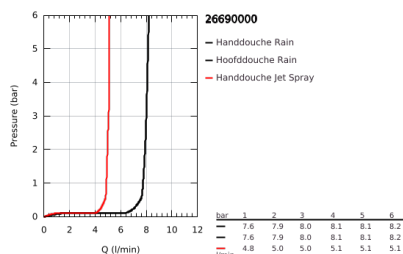

26 690 000 TEMPESTA COSMOPOLITAN SYSTEM 250 CUBE DOUCHESYSTEEM MET THERMOSTATISCHE MENGKRAAN

PRODUCTOMSCHRIJVING (1/2)

- Kleur: chroom
- bestaande uit:
 - - horizontaal draaibare douchearm 390 mm
 - bovenste muurbevestiging deels aanpasbaar aan bestaande boorgaten(+40 mm/-100 mm)
 - - opbouw thermostaat met Aquadimmerfunctie,
 - voor wisseling tussen hoofd- en handdouche
 - hoofddouche Tempesta 250 Cube (26 685)
- 1 straal: Rain
- hoofddouche met witte achterkant
- met kogelgewricht, draaihoek $\pm 10^\circ$
- GROHE EcoJoy maximale doorstroming 9,5 l/min
- handdouche Tempesta Cosmopolitan 100
- 2 straalsoorten: Rain, Jet
- GROHE EcoJoy maximale doorstroming 9,5 l/min
- in hoogte verstelbaar via glij-element
- doucheslang, 1750 mm 1/2" x 1/2" (28 410)
- GROHE EcoJoy waterbesparende technologie
- GROHE TurboStat: 2x sneller en 2x nauwkeuriger de gewenste temperatuur
- GROHE SafeStop: instelknop met veiligheidsblokkering bij 38°C
- GROHE SafeStop Plus optionele temperatuurbegrenzer bij 50 ° C inbegrepen
- GROHE DreamSpray: optimaal straalpatroon
- GROHE LongLife finish
- GROHE MetalGrip: ergonomische metalen greep
- GROHE SpeedClean antikalksysteem
- Inner WaterGuide - binnenisolatie voor oppervlaktebescherming
- TwistStop voorkomt het verdraaien van de slang
- geschikt voor combiketels met minimale capaciteit 18kW/h
- functioneert vanaf een minimale doorstroming van 7 l/min.
- optionele upgrade: GROHE EasyReach tray (26 362), niet inbegrepen