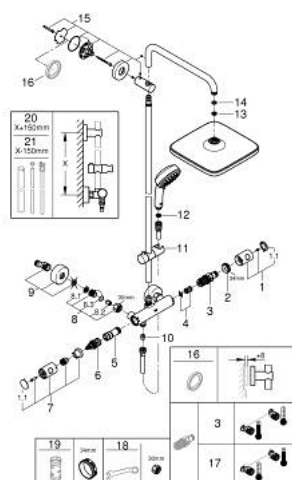

RESERVEONDERDELEN , februari 2019 – april 2023

- 1: Instelknop (Bestelnummer 47985000)
 - 1.1: Afdekkapje (Bestelnummer 6458500M)
 - 2: Bevestigingsring (Bestelnummer 47743000)
 - 3: Thermo- element 1/2" (Bestelnummer 47885000)
 - 4: Geluiddemper (Bestelnummer 47398000)
 - 5: Waterdoorvoer (Bestelnummer 47751000)
 - 6: Aquadimmer (Bestelnummer 12433000)
 - 6.1: O-Ring (Bestelnummer 0305600M)
 - 7: Metalen greep (Bestelnummer 47984000)
 - 7.1: Afdekkapje (Bestelnummer 6458500M)
 - 8: Terugslagklep (Bestelnummer 47189000)
 - 8.1: Vuilfilter (Bestelnummer 0726400M)
 - 8.2: Terugslagklep (Bestelnummer 08565000)
 - 8.3: O-Ring Ø17 x Ø2 (Bestelnummer 0305500M)
 - 9: S-koppeling (Bestelnummer 12662000)
 - 10: Terugslagklep (Bestelnummer 08565000)
 - 11: Glijstuk (Bestelnummer 12140000)
 - 12: Zeef (Bestelnummer 0700200M)
 - 13: Zeef (Bestelnummer 48007000)
 - 14: Dichting Ø18,5 x Ø12 x 2 (Bestelnummer 0138900M)
 - 15: Glijstanghouder (Bestelnummer 48279000)
 - 16: Opvulplaatje (Bestelnummer 27180000)*
 - 17: GROHE TurboStat cartouche 1/2" (Bestelnummer 47175000)*
 - 18: Moersleutel, plat 30 mm voor opbouwkraanwerk, 34 mm voor thermostatische elementen (Bestelnummer 19377000)*
 - 19: Sleutel voor bovenstuk ¾ (Bestelnummer 19332000)*
 - 20: Douchepijp (Bestelnummer 48053000)*
 - 21: Douchepijp (Bestelnummer 48054000)*
- * Optionele accessoires