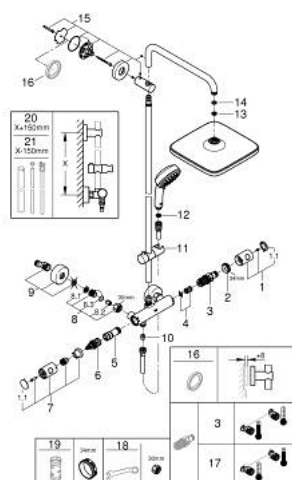

26 690 000 TEMPESTA COSMOPOLITAN SYSTEM 250 CUBE SYSTÈME DE DOUCHE AVEC MITIGEUR THERMOSTATIQUE

PIÈCES DE RECHANGE, février 2019 – avril 2023

- 1: Poignée graduée (Numéro de commande 47985000)
- 1.1: Plaque de recouvrement (Numéro de commande 6458500M)
- 2: Bague de fixation (Numéro de commande 47743000)
- 3: Cartouche thermostatique compacte 1/2" (Numéro de commande 47885000)
- 4: Amortisseur acoustique (Numéro de commande 47398000)
- 5: conduite d'eau (Numéro de commande 47751000)
- 6: Aquadimmer (Numéro de commande 12433000)
- 6.1: Joint torique 35 x 2 (Numéro de commande 0305600M)
- 7: Poignée métal 1/2" (Numéro de commande 47984000)
- 7.1: Plaque de recouvrement (Numéro de commande 6458500M)
- 8: Clapet anti-retour (Numéro de commande 47189000)
- 8.1: Filtre à d'impuretés (Numéro de commande 0726400M)
- 8.2: Clapet anti-retour (Numéro de commande 08565000)
- 8.3: Joint torique 17 x 2 (Numéro de commande 0305500M)
- 9: Raccord S mural (Numéro de commande 12662000)
- 10: Clapet anti-retour (Numéro de commande 08565000)
- 11: Curseur (Numéro de commande 12140000)
- 12: Filtre (Numéro de commande 0700200M)
- 13: Filtre (Numéro de commande 48007000)
- 14: Joint fibre 15x21 (Numéro de commande 0138900M)
- 15: Fixation murale (Numéro de commande 48279000)
- 16: Cale d'épaisseur (Numéro de commande 27180000)*
- 17: Cartouche GROHE TurboStat 1/2" (Numéro de commande 47175000)*
- 18: Clé spéciale, 30 mm et 34 mm (Numéro de commande 19377000)*
- 19: Clé 14 (Numéro de commande 19332000)*
- 20: Colonne de douche (Numéro de commande 48053000)*
- 21: Colonne de douche (Numéro de commande 48054000)*

* Accessoires optionels