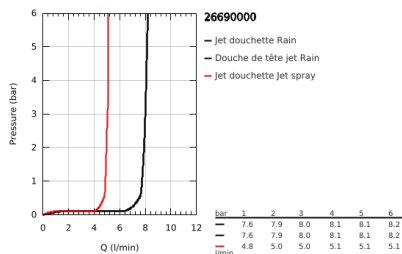

### DESCRIPTION DU PRODUIT (1/2)

- Couleur: chromé
- constitué de :
  - - bras de douche de 390 mm orientable
  - fixation murale supérieure réglable en hauteur pour des trous de perçage déjà existants (+40mm/-100mm)
  - - mitigeur thermostatique incluant la fonction Aquadimmer
  - permet la sélection de la douche de tête et la douche à main
  - tête de douche Tempesta 250 Cube (26 685)
- 1 jet: Rain
- douche de tête avec couvercle arrière blanc
- avec rotule, angle de rotation  $\pm 10^\circ$
- GROHE EcoJoy limiteur de débit 9,5 l/min
- douche à main Tempesta Cosmopolitan 100
- 2 jets : Rain, Jet
- GROHE EcoJoy limiteur de débit 9,5 l/min
- curseur réglable en hauteur
- flexible Rotaflex TwistStop 1750 mm 1/2" x 1/2" (28 410)
- GROHE EcoJoy technologie d'économie d'eau
- GROHE TurboStat Régulation thermostatique quasi-instantanée
- GROHE SafeStop : butée à 38°C
- Limiteur de température GROHE SafeStop Plus en option à 50 °C inclus
- GROHE DreamSpray : répartition uniforme du flux entre tous les diffuseurs
- finition GROHE LongLife
- GROHE MetalGrip poignée ergonomique en métal
- GROHE SpeedClean : le calcaire disparaît en un tour de main
- Inner WaterGuide - isolation intérieure pour la protection de la surface
- TwistStop : système anti-torsion
- convient pour chauffe-eau instantané à partir de 18 kW/h