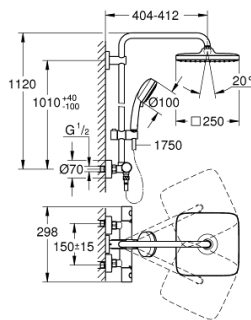

### DESCRIPTION DU PRODUIT (1/2)

- Couleur: chromé
- constitué de :
  - - bras de douche de 390 mm orientable
  - fixation murale supérieure réglable en hauteur pour des trous de perçage déjà existants (+40mm/-100mm)
  - - mitigeur thermostatique incluant la fonction Aquadimmer
  - permet la sélection de la douche de tête et la douche à main
  - tête de douche Tempesta 250 Cube (26 685)
- 1 jet: Rain
- douche de tête avec couvercle arrière blanc
- avec rotule, angle de rotation  $\pm 10^\circ$
- GROHE EcoJoy limiteur de débit 9,5 l/min
- douche à main Tempesta Cosmopolitan 100
- 2 jets : Rain, Jet
- GROHE EcoJoy limiteur de débit 9,5 l/min
- curseur réglable en hauteur
- flexible Rotaflex TwistStop 1750 mm 1/2" x 1/2" (28 410)
- GROHE EcoJoy technologie d'économie d'eau
- GROHE TurboStat Régulation thermostatique quasi-instantanée
- GROHE SafeStop : butée à 38°C
- Limiteur de température GROHE SafeStop Plus en option à 50 °C inclus
- GROHE DreamSpray : répartition uniforme du flux entre tous les diffuseurs
- finition GROHE LongLife
- GROHE MetalGrip poignée ergonomique en métal
- GROHE SpeedClean : le calcaire disparaît en un tour de main
- Inner WaterGuide - isolation intérieure pour la protection de la surface
- TwistStop : système anti-torsion
- convient pour chauffe-eau instantané à partir de 18 kW/h