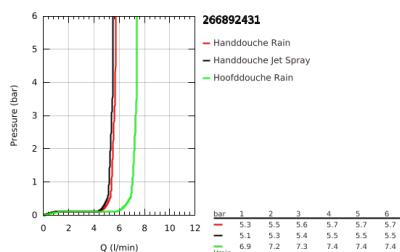

26 689 243 1 TEMPESTA SYSTEM 250 CUBE DOUCHESYSTEEM MET THERMOSTATISCHE MENGKRAAN

PRODUCTOMSCHRIJVING (1/2)

- Kleur: matte black
- bestaande uit:
 - - horizontaal draaibare douchearm 390 mm
 - - opbouw thermostaat met Aquadimmerfunctie,
 - voor wisseling tussen hoofd- en handdouche
- hoofddouche Tempesta 250 Cube
- 1 straal: Rain
- maximale doorstroming (bij 3 bar): 7.3 l/min
- hoofddouche met zwarte afdekkap
- met kogelgewricht, draaihoek $\pm 10^\circ$
- handdouche Tempesta Cube 110
- 2 straalsoorten: Rain, Jet
- maximale doorstroming (bij 3 bar): 5.6 l/min
- in hoogte verstelbaar via glij-element
- doucheslang 1750 mm 1/2" x 1/2" (28 388)
- maximale doorstroming van het systeem (bij 3 bar) : 7,3 l/min
- GROHE EcoJoy waterbesparende technologie
- GROHE TurboStat: 2x sneller en 2x nauwkeuriger de gewenste temperatuur
- GROHE SafeStop: instelknop met veiligheidsblokkering bij 38°C
- GROHE SafeStop Plus optionele temperatuurbegrenzer op 43°C
- GROHE SmartSwitch - eenvoudig aan de knop draaien voor de gewenste straal
- GROHE DreamSpray: optimaal straalpatroon
- ShockProof siliconen ring voorkomt beschadiging bij vallen
- GROHE SpeedClean antikalksysteem
- Inner WaterGuide - binnenisolatie voor oppervlaktebescherming
- TwistStop voorkomt het verdraaien van de slang
- geschikt voor combiketels met minimale capaciteit 18kW/h
- functioneert al bij een minimale doorstroming van 5 l/min.
- optionele upgrade: GROHE EasyReach tray (26 362), niet inbegrepen