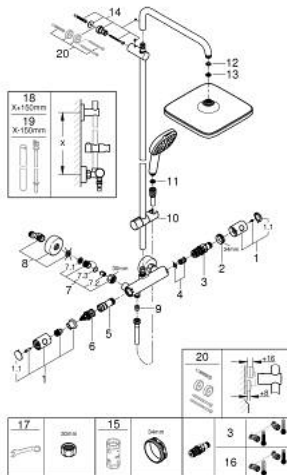

RESERVEONDERDELEN , februari 2023 – nu

- 1: Metalen greep (Bestelnummer 479842430)
- 1.1: Afdekkapje (Bestelnummer 64585243M)
- 2: Bevestigingsring (Bestelnummer 47743000)
- 3: Thermo- element 1/2" (Bestelnummer 47439000)
- 4: Geluiddemper (Bestelnummer 47398000)
- 5: Waterdoorvoer (Bestelnummer 47751000)
- 6: Aquadimmer (Bestelnummer 12433000)
- 7: Terugslagklep (Bestelnummer 471892430)
- 7.1: Vuilfilter (Bestelnummer 0726400M)
- 7.2: Terugslagklep (Bestelnummer 08565000)
- 7.3: O-Ring Ø17 x Ø2 (Bestelnummer 0305500M)
- 8: S-koppeling (Bestelnummer 126622430)
- 9: Terugslagklep (Bestelnummer 08565000)
- 10: Glijstuk (Bestelnummer 486092430)
- 11: Zeef (Bestelnummer 0700200M)
- 12: Dichting Ø18,5 x Ø12 x 2 (Bestelnummer 0138900M)
- 13: Zeef (Bestelnummer 48007000)
- 14: Glijstanghouder (Bestelnummer 48423000)
- 15: Sleutel voor bovenstuk ¾ (Bestelnummer 19332000)*
- 16: GROHE TurboStat cartouche 1/2" (Bestelnummer 47175000)*
- 17: Moersleutel, plat 30 mm voor opbouwkraanwerk, 34 mm voor thermostatische elementen (Bestelnummer 19377000)*
- 20: Opvulplaatje (Bestelnummer 26496000)*