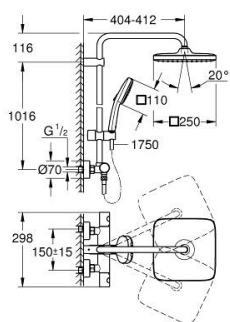

26 689 243 1 TEMPESTA SYSTEM 250 CUBE DOUCHESYSTEEM MET THERMOSTATISCHE MENGKRAAN

PRODUCTOMSCHRIJVING (1/2)

- Kleur: matte black
- bestaande uit:
 - - horizontaal draaibare douchearm 390 mm
 - - opbouw thermostaat met Aquadimmerfunctie,
 - voor wisseling tussen hoofd- en handdouche
- hoofddouche Tempesta 250 Cube
- 1 straal: Rain
- maximale doorstroming (bij 3 bar): 7.3 l/min
- hoofddouche met zwarte afdekkap
- met kogelgewricht, draaihoek $\pm 10^\circ$
- handdouche Tempesta Cube 110
- 2 straalsoorten: Rain, Jet
- maximale doorstroming (bij 3 bar): 5.6 l/min
- in hoogte verstelbaar via glij-element
- doucheslang 1750 mm 1/2" x 1/2" (28 388)
- maximale doorstroming van het systeem (bij 3 bar) : 7,3 l/min
- GROHE EcoJoy waterbesparende technologie
- GROHE TurboStat: 2x sneller en 2x nauwkeuriger de gewenste temperatuur
- GROHE SafeStop: instelknop met veiligheidsblokkering bij 38°C
- GROHE SafeStop Plus optionele temperatuurbegrenzer op 43°C
- GROHE SmartSwitch - eenvoudig aan de knop draaien voor de gewenste straal
- GROHE DreamSpray: optimaal straalpatroon
- ShockProof siliconen ring voorkomt beschadiging bij vallen
- GROHE SpeedClean antikalksysteem
- Inner WaterGuide - binnenisolatie voor oppervlaktebescherming
- TwistStop voorkomt het verdraaien van de slang
- geschikt voor combiketels met minimale capaciteit 18kW/h
- functioneert al bij een minimale doorstroming van 5 l/min.
- optionele upgrade: GROHE EasyReach tray (26 362), niet inbegrepen