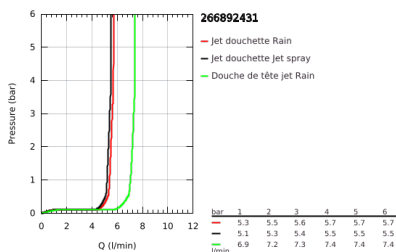

26 689 243 1 TEMPESTA SYSTEM 250 CUBE SYSTÈME DE DOUCHE AVEC MITIGEUR THERMOSTATIQUE

DESCRIPTION DU PRODUIT (1/2)

- Couleur: matte black
- constitué de :
 - - bras de douche de 390 mm orientable
 - - mitigeur thermostatique incluant la fonction Aquadimmer
- permet la sélection de la douche de tête et la douche à main
- douche de tête Tempesta 250 Cube
- 1 jet: Rain
- débit maximal (à 3 bar): 7.3 l/min
- douche de tête avec couvercle supérieur noir
- avec rotule, angle de rotation $\pm 10^\circ$
- douchette Tempesta Cube 110
- 2 jets : Rain, Jet
- débit maximum (à 3 bar) : 5,6 l/min
- curseur réglable en hauteur
- flexible de douche 1750 mm 1/2" x 1/2" (28 388)
- débit maximal du système (à 3 bar): 7,3 l/min
- GROHE EcoJoy technologie d'économie d'eau
- GROHE TurboStat Régulation thermostatique quasi-instantanée
- GROHE SafeStop : butée à 38°C
- GROHE SafeStop Plus : limiteur optionnel température à 43°C
- GROHE SmartSwitch - rotation aisée de la molette pour obtenir le jet de votre choix
- GROHE DreamSpray : répartition uniforme du flux entre tous les diffuseurs
- ShockProof anneau en silicone évite les dommages en cas de chute
- GROHE SpeedClean : le calcaire disparaît en un tour de main
- Inner WaterGuide - isolation intérieure pour la protection de la surface
- TwistStop : système anti-torsion
- convient pour chauffe-eau instantané à partir de 18 kW/h

Pure Freude
an Wasser

26 689 243 1 TEMPESTA SYSTEM 250 CUBE SYSTÈME DE DOUCHE AVEC MITIGEUR THERMOSTATIQUE

DESCRIPTION DU PRODUIT (2/2)

- débit minimum nécessaire 5l/min
- Option : tablette GROHE EasyReach (26 362), vendue séparément
- édition professionnelle