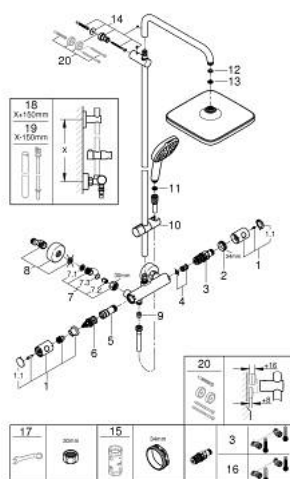

Pure Freude
an Wasser

26 689 243 1 TEMPESTA SYSTEM 250 CUBE SYSTÈME DE DOUCHE AVEC MITIGEUR THERMOSTATIQUE

DESCRIPTION DU PRODUIT (2/2)

- débit minimum nécessaire 5l/min
- Option : tablette GROHE EasyReach (26 362), vendue séparément
- édition professionnelle

26 689 243 1 TEMPESTA SYSTEM 250 CUBE SYSTÈME DE DOUCHE AVEC MITIGEUR THERMOSTATIQUE

PIÈCES DE RECHANGE, février 2023 – maintenant

- 1: Poignée métal 1/2" (Numéro de commande 479842430)
- 1.1: Plaque de recouvrement (Numéro de commande 64585243M)
- 2: Bague de fixation (Numéro de commande 47743000)
- 3: Cartouche thermostatique compacte 1/2" (Numéro de commande 47439000)
- 4: Amortisseur acoustique (Numéro de commande 47398000)
- 5: conduite d'eau (Numéro de commande 47751000)
- 6: Aquadimmer (Numéro de commande 12433000)
- 7: Clapet anti-retour (Numéro de commande 471892430)
- 7.1: Filtre à d'impuretés (Numéro de commande 0726400M)
- 7.2: Clapet anti-retour (Numéro de commande 08565000)
- 7.3: Joint torique 17 x 2 (Numéro de commande 0305500M)
- 8: Raccord S mural (Numéro de commande 126622430)
- 9: Clapet anti-retour (Numéro de commande 08565000)
- 10: Curseur (Numéro de commande 486092430)
- 11: Filtre (Numéro de commande 0700200M)
- 12: Joint fibre 15x21 (Numéro de commande 0138900M)
- 13: Filtre (Numéro de commande 48007000)
- 14: Fixation murale (Numéro de commande 48423000)
- 15: Clé 14 (Numéro de commande 19332000)*
- 16: Cartouche GROHE TurboStat 1/2" (Numéro de commande 47175000)*
- 17: Clé spéciale, 30 mm et 34 mm (Numéro de commande 19377000)*
- 20: Cale d'épaisseur (Numéro de commande 26496000)*