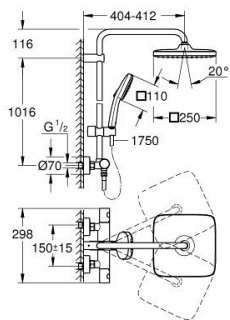

26 689 243 1 TEMPESTA SYSTEM 250 CUBE SYSTÈME DE DOUCHE AVEC MITIGEUR THERMOSTATIQUE

DESCRIPTION DU PRODUIT (1/2)

- Couleur: matte black
- constitué de :
  - - bras de douche de 390 mm orientable
  - - mitigeur thermostatique incluant la fonction Aquadimmer
- permet la sélection de la douche de tête et la douche à main
- douche de tête Tempesta 250 Cube
- 1 jet: Rain
- débit maximal (à 3 bar): 7.3 l/min
- douche de tête avec couvercle supérieur noir
- avec rotule, angle de rotation $\pm 10^\circ$
- douchette Tempesta Cube 110
- 2 jets : Rain, Jet
- débit maximum (à 3 bar) : 5,6 l/min
- curseur réglable en hauteur
- flexible de douche 1750 mm 1/2" x 1/2" (28 388)
- débit maximal du système (à 3 bar): 7,3 l/min
- GROHE EcoJoy technologie d'économie d'eau
- GROHE TurboStat Régulation thermostatique quasi-instantanée
- GROHE SafeStop : butée à 38°C
- GROHE SafeStop Plus : limiteur optionnel température à 43°C
- GROHE SmartSwitch - rotation aisée de la molette pour obtenir le jet de votre choix
- GROHE DreamSpray : répartition uniforme du flux entre tous les diffuseurs
- ShockProof anneau en silicone évite les dommages en cas de chute
- GROHE SpeedClean : le calcaire disparaît en un tour de main
- Inner WaterGuide - isolation intérieure pour la protection de la surface
- TwistStop : système anti-torsion
- convient pour chauffe-eau instantané à partir de 18 kW/h