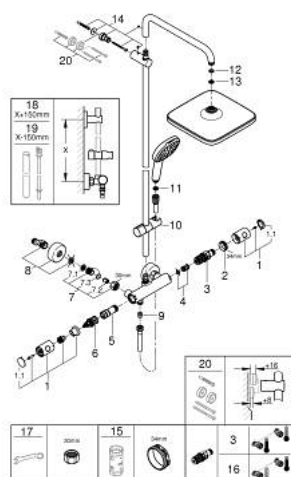

RESERVEONDERDELEN , november 2021 – nu

- 1: Metalen greep (Bestelnummer 47984000)
 - 1.1: Afdekkapje (Bestelnummer 6458500M)
 - 2: Bevestigingsring (Bestelnummer 47743000)
 - 3: Thermo- element 1/2" (Bestelnummer 47439000)
 - 4: Geluiddemper (Bestelnummer 47398000)
 - 5: Waterdoorvoer (Bestelnummer 47751000)
 - 6: Aquadimmer (Bestelnummer 12433000)
 - 7: Terugslagklep (Bestelnummer 47189000)
 - 7.1: Vuilfilter (Bestelnummer 0726400M)
 - 7.2: Terugslagklep (Bestelnummer 08565000)
 - 7.3: O-Ring Ø17 x Ø2 (Bestelnummer 0305500M)
 - 8: S-koppeling (Bestelnummer 12662000)
 - 9: Terugslagklep (Bestelnummer 08565000)
 - 10: Glijstuk (Bestelnummer 48609000)
 - 11: Zeef (Bestelnummer 0700200M)
 - 12: Dichting Ø18,5 x Ø12 x 2 (Bestelnummer 0138900M)
 - 13: Zeef (Bestelnummer 48007000)
 - 14: Glijstanghouder (Bestelnummer 48423000)
 - 15: Sleutel voor bovenstuk ¾ (Bestelnummer 19332000)*
 - 16: GROHE TurboStat cartouche 1/2" (Bestelnummer 47175000)*
 - 17: Moersleutel, plat 30 mm voor opbouwkraanwerk, 34 mm voor thermostatische elementen (Bestelnummer 19377000)*
 - 18: Douchepijp (Bestelnummer 48514000)*
 - 19: Douchepijp (Bestelnummer 48515000)*
 - 20: Opvulplaatje (Bestelnummer 26496000)*
- * Optionele accessoires