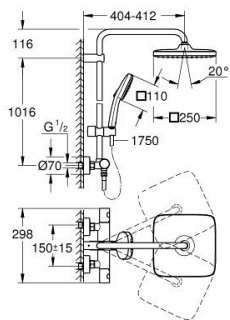

26 689 001 TEMPESTA SYSTEM 250 CUBE DOUCHESYSTEEM MET THERMOSTATISCHE MENGKRAAN

PRODUCTOMSCHRIJVING (1/2)

- Kleur: chroom
- bestaande uit:
 - - horizontaal draaibare douchearm 390 mm
 - - opbouw thermostaat met Aquadimmerfunctie,
 - voor wisseling tussen hoofd- en handdouche
- hoofddouche Tempesta 250 Cube (26 685)
- 1 straal: Rain
- maximale doorstroming (bij 3 bar): 7.3 l/min
- hoofddouche met witte achterkant
- met kogelgewricht, draaihoek $\pm 10^\circ$
- handdouche Tempesta Cube 110 (27 571)
- 2 straalsoorten: Rain, Jet
- maximale doorstroming (bij 3 bar): 5.6 l/min
- in hoogte verstelbaar via glij-element
- doucheslang, 1750 mm 1/2" x 1/2" (28 410)
- maximale doorstroming van het systeem (bij 3 bar) : 7,3 l/min
- GROHE EcoJoy waterbesparende technologie
- GROHE TurboStat: 2x sneller en 2x nauwkeuriger de gewenste temperatuur
- GROHE SafeStop: instelknop met veiligheidsblokkering bij 38°C
- GROHE SafeStop Plus optionele temperatuurbegrenzer op 43°C
- GROHE SmartSwitch - eenvoudig aan de knop draaien voor de gewenste straal
- GROHE DreamSpray: optimaal straalpatroon
- ShockProof siliconen ring voorkomt beschadiging bij vallen
- GROHE LongLife finish
- GROHE SpeedClean antikalksysteem
- Inner WaterGuide - binnenisolatie voor oppervlaktebescherming
- TwistStop voorkomt het verdraaien van de slang
- geschikt voor combiketels met minimale capaciteit 18kW/h
- functioneert al bij een minimale doorstroming van 5 l/min.
- optionele upgrade: GROHE EasyReach tray (26 362), niet inbegrepen