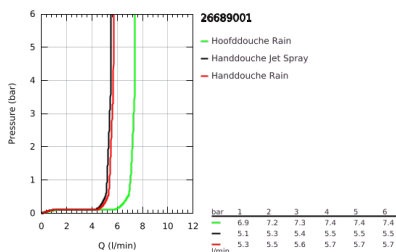

26 689 001 TEMPESTA SYSTEM 250 CUBE DOUCHESYSTEEM MET THERMOSTATISCHE MENGKRAAN

PRODUCTOMSCHRIJVING (1/2)

- Kleur: chroom
- bestaande uit:
 - - horizontaal draaibare douchearm 390 mm
 - - opbouw thermostaat met Aquadimmerfunctie,
 - voor wisseling tussen hoofd- en handdouche
- hoofddouche Tempesta 250 Cube (26 685)
- 1 straal: Rain
- maximale doorstroming (bij 3 bar): 7.3 l/min
- hoofddouche met witte achterkant
- met kogelgewricht, draaihoek $\pm 10^\circ$
- handdouche Tempesta Cube 110 (27 571)
- 2 straalsoorten: Rain, Jet
- maximale doorstroming (bij 3 bar): 5.6 l/min
- in hoogte verstelbaar via glij-element
- doucheslang, 1750 mm 1/2" x 1/2" (28 410)
- maximale doorstroming van het systeem (bij 3 bar) : 7,3 l/min
- GROHE EcoJoy waterbesparende technologie
- GROHE TurboStat: 2x sneller en 2x nauwkeuriger de gewenste temperatuur
- GROHE SafeStop: instelknop met veiligheidsblokkering bij 38°C
- GROHE SafeStop Plus optionele temperatuurbegrenzer op 43°C
- GROHE SmartSwitch - eenvoudig aan de knop draaien voor de gewenste straal
- GROHE DreamSpray: optimaal straalpatroon
- ShockProof siliconen ring voorkomt beschadiging bij vallen
- GROHE LongLife finish
- GROHE SpeedClean antikalksysteem
- Inner WaterGuide - binnenisolatie voor oppervlaktebescherming
- TwistStop voorkomt het verdraaien van de slang
- geschikt voor combiketels met minimale capaciteit 18kW/h
- functioneert al bij een minimale doorstroming van 5 l/min.
- optionele upgrade: GROHE EasyReach tray (26 362), niet inbegrepen