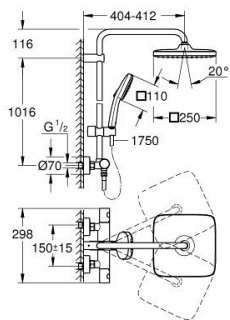

26 689 001 TEMPESTA SYSTEM 250 CUBE SYSTÈME DE DOUCHE AVEC MITIGEUR THERMOSTATIQUE

DESCRIPTION DU PRODUIT (1/2)

- Couleur: chromé
- constitué de :
 - - bras de douche de 390 mm orientable
 - - mitigeur thermostatique incluant la fonction Aquadimmer
- permet la sélection de la douche de tête et la douche à main
- tête de douche Tempesta 250 Cube (26 685)
- 1 jet: Rain
- débit maximal (à 3 bar): 7.3 l/min
- douche de tête avec couvercle arrière blanc
- avec rotule, angle de rotation $\pm 10^\circ$
- douche à main Tempesta Cube 110 (27 571)
- 2 jets : Rain, Jet
- débit maximum (à 3 bar) : 5,6 l/min
- curseur réglable en hauteur
- flexible Rotaflex TwistStop 1750 mm 1/2" x 1/2" (28 410)
- débit maximal du système (à 3 bar): 7,3 l/min
- GROHE EcoJoy technologie d'économie d'eau
- GROHE TurboStat Régulation thermostatique quasi-instantanée
- GROHE SafeStop : butée à 38°C
- GROHE SafeStop Plus : limiteur optionnel température à 43°C
- GROHE SmartSwitch - rotation aisée de la molette pour obtenir le jet de votre choix
- GROHE DreamSpray : répartition uniforme du flux entre tous les diffuseurs
- ShockProof anneau en silicone évite les dommages en cas de chute
- finition GROHE LongLife
- GROHE SpeedClean : le calcaire disparaît en un tour de main
- Inner WaterGuide - isolation intérieure pour la protection de la surface
- TwistStop : système anti-torsion