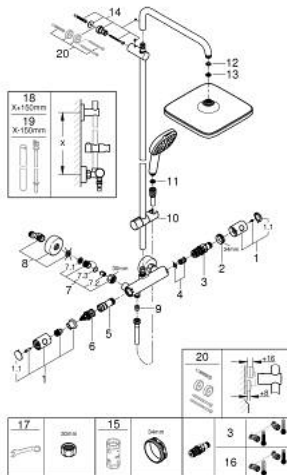

26 689 001 TEMPESTA SYSTEM 250 CUBE SYSTÈME DE DOUCHE AVEC MITIGEUR THERMOSTATIQUE

PIÈCES DE RECHANGE, novembre 2021 – maintenant

- 1: Poignée métal 1/2" (Numéro de commande 47984000)
- 1.1: Plaque de recouvrement (Numéro de commande 6458500M)
- 2: Bague de fixation (Numéro de commande 47743000)
- 3: Cartouche thermostatique compacte 1/2" (Numéro de commande 47439000)
- 4: Amortisseur acoustique (Numéro de commande 47398000)
- 5: conduite d'eau (Numéro de commande 47751000)
- 6: Aquadimmer (Numéro de commande 12433000)
- 7: Clapet anti-retour (Numéro de commande 47189000)
- 7.1: Filtre à d'impuretés (Numéro de commande 0726400M)
- 7.2: Clapet anti-retour (Numéro de commande 08565000)
- 7.3: Joint torique 17 x 2 (Numéro de commande 0305500M)
- 8: Raccord S mural (Numéro de commande 12662000)
- 9: Clapet anti-retour (Numéro de commande 08565000)
- 10: Curseur (Numéro de commande 48609000)
- 11: Filtre (Numéro de commande 0700200M)
- 12: Joint fibre 15x21 (Numéro de commande 0138900M)
- 13: Filtre (Numéro de commande 48007000)
- 14: Fixation murale (Numéro de commande 48423000)
- 15: Clé 14 (Numéro de commande 19332000)*
- 16: Cartouche GROHE TurboStat 1/2" (Numéro de commande 47175000)*
- 17: Clé spéciale, 30 mm et 34 mm (Numéro de commande 19377000)*
- 18: Colonne de douche (Numéro de commande 48514000)*
- 19: Colonne de douche (Numéro de commande 48515000)*
- 20: Cale d'épaisseur (Numéro de commande 26496000)*