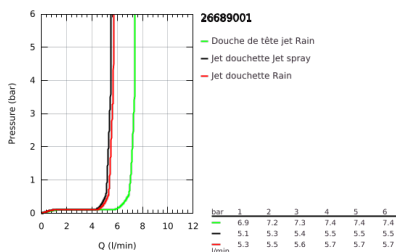

26 689 001 TEMPESTA SYSTEM 250 CUBE SYSTÈME DE DOUCHE AVEC MITIGEUR THERMOSTATIQUE

DESCRIPTION DU PRODUIT (1/2)

- Couleur: chromé
- constitué de :
 - - bras de douche de 390 mm orientable
 - - mitigeur thermostatique incluant la fonction Aquadimmer
- permet la sélection de la douche de tête et la douche à main
- tête de douche Tempesta 250 Cube (26 685)
- 1 jet: Rain
- débit maximal (à 3 bar): 7.3 l/min
- douche de tête avec couvercle arrière blanc
- avec rotule, angle de rotation $\pm 10^\circ$
- douche à main Tempesta Cube 110 (27 571)
- 2 jets : Rain, Jet
- débit maximum (à 3 bar) : 5,6 l/min
- curseur réglable en hauteur
- flexible Rotaflex TwistStop 1750 mm 1/2" x 1/2" (28 410)
- débit maximal du système (à 3 bar): 7,3 l/min
- GROHE EcoJoy technologie d'économie d'eau
- GROHE TurboStat Régulation thermostatique quasi-instantanée
- GROHE SafeStop : butée à 38°C
- GROHE SafeStop Plus : limiteur optionnel température à 43°C
- GROHE SmartSwitch - rotation aisée de la molette pour obtenir le jet de votre choix
- GROHE DreamSpray : répartition uniforme du flux entre tous les diffuseurs
- ShockProof anneau en silicone évite les dommages en cas de chute
- finition GROHE LongLife
- GROHE SpeedClean : le calcaire disparaît en un tour de main
- Inner WaterGuide - isolation intérieure pour la protection de la surface
- TwistStop : système anti-torsion

Pure Freude
an Wasser

26 689 001 TEMPESTA SYSTEM 250 CUBE SYSTÈME DE DOUCHE AVEC MITIGEUR THERMOSTATIQUE

DESCRIPTION DU PRODUIT (2/2)

- convient pour chauffe-eau instantané à partir de 18 kW/h
- débit minimum nécessaire 5l/min
- Option : tablette GROHE EasyReach (26 362), vendue séparément
- édition professionnelle