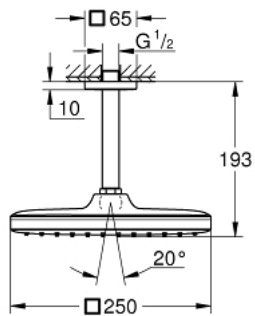

26 688 243 0 TEMPESTA 250 CUBE HOOFDDOUCHESET, 142 MM, 1 STRAAL

PRODUCTOMSCHRIJVING

- Kleur: matte black
 - bestaande uit:
 - hoofddouche Tempesta 250 Cube
 - 1 straal: Rain
 - maximum flow rate (at 3 bar): 8.3 l/min
 - head shower with rear cover in matching colour
 - douchearm plafond 142 mm
 - met vierkante rozet
 - GROHE EcoJoy waterbesparende technologie
 - GROHE DreamSpray: optimaal straalpatroon
 - GROHE SpeedClean antikalksysteem
 - Inner WaterGuide - binnenisolatie voor oppervlaktebescherming
 - geschikt voor doorstroomgeiser
- professionele versie

26 688 243 0 **TEMPESTA 250 CUBE HOOFFDOUCHESET, 142 MM, 1 STRAAL**

RESERVEONDERDELEN , februari 2023 – nu

1: Dichting Ø18,5 x Ø12 x 2 (Bestelnummer 0138900M)

2: Zeef (Bestelnummer 48007000)

3: Rozet (Bestelnummer 481182430)