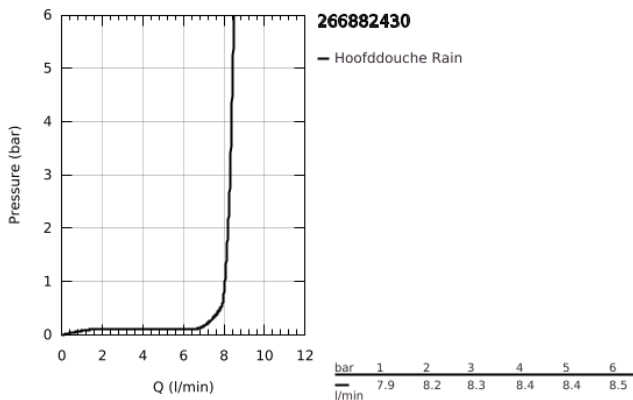

26 688 243 0 TEMPESTA 250 CUBE HOOFDDOUCHESET, 142 MM, 1 STRAAL

PRODUCTOMSCHRIJVING

- Kleur: matte black
 - bestaande uit:
 - hoofddouche Tempesta 250 Cube
 - 1 straal: Rain
 - maximum flow rate (at 3 bar): 8.3 l/min
 - head shower with rear cover in matching colour
 - douchearm plafond 142 mm
 - met vierkante rozet
 - GROHE EcoJoy waterbesparende technologie
 - GROHE DreamSpray: optimaal straalpatroon
 - GROHE SpeedClean antikalksysteem
 - Inner WaterGuide - binnenisolatie voor oppervlaktebescherming
 - geschikt voor doorstroomgeiser
- professionele versie

26 688 243 0 **TEMPESTA 250 CUBE HOOFFDOUCHESET, 142 MM, 1 STRAAL**

RESERVEONDERDELEN , februari 2023 – nu

1: Dichting Ø18,5 x Ø12 x 2 (Bestelnummer 0138900M)

2: Zeef (Bestelnummer 48007000)

3: Rozet (Bestelnummer 481182430)