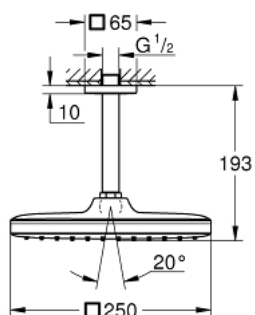

## 26 688 243 0 TEMPESTA 250 CUBE SET DE DOUCHE DE TÊTE, 142 MM, 1 JET

### DESCRIPTION DU PRODUIT

- Couleur: matte black
- constitué de :
- douche de tête Tempesta 250 Cube
- 1 jet: Rain
- Débit maximum à 3 bars : 8.3 l/min
- head shower with rear cover in matching colour
- shower arm ceiling 142 mm
- avec rosace carrée
- GROHE EcoJoy technologie d'économie d'eau
- GROHE DreamSpray : répartition uniforme du flux entre tous les diffuseurs
- GROHE SpeedClean : le calcaire disparaît en un tour de main
- Inner WaterGuide - isolation intérieure pour la protection de la surface
- convient pour les chauffe-eau instantanés
- édition professionnelle

### PIÈCES DE RECHANGE, février 2023 – maintenant

- 1: Joint fibre 15x21 (Numéro de commande 0138900M)
- 2: Filtre (Numéro de commande 48007000)
- 3: Rosace (Numéro de commande 481182430)