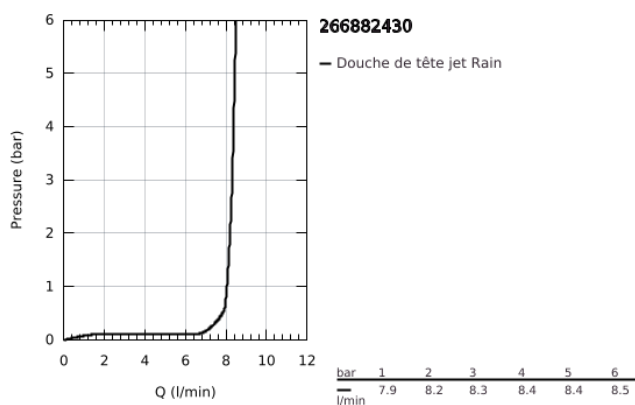

## 26 688 243 0 TEMPESTA 250 CUBE SET DE DOUCHE DE TÊTE, 142 MM, 1 JET

### DESCRIPTION DU PRODUIT

- Couleur: matte black
- constitué de :
- douche de tête Tempesta 250 Cube
- 1 jet: Rain
- Débit maximum à 3 bars : 8.3 l/min
- head shower with rear cover in matching colour
- shower arm ceiling 142 mm
- avec rosace carrée
- GROHE EcoJoy technologie d'économie d'eau
- GROHE DreamSpray : répartition uniforme du flux entre tous les diffuseurs
- GROHE SpeedClean : le calcaire disparaît en un tour de main
- Inner WaterGuide - isolation intérieure pour la protection de la surface
- convient pour les chauffe-eau instantanés
- édition professionnelle