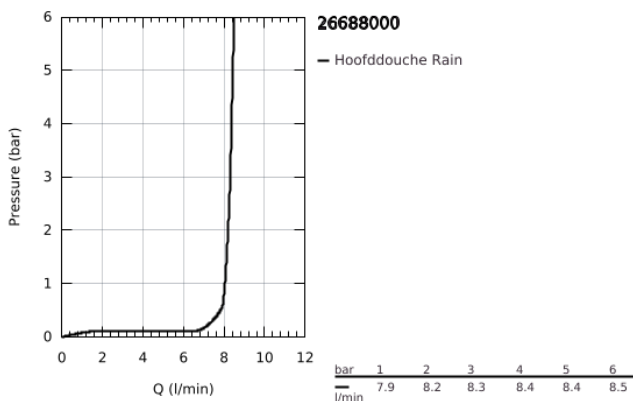

26 688 000 TEMPESTA 250 CUBE HOOFDDOUCHESET, 142 MM, 1 STRAAL

PRODUCTOMSCHRIJVING

- Kleur: chroom
- bestaande uit:
 - hoofddouche Tempesta 250 Cube (26 685)
 - 1 straal: Rain
 - maximum flow rate (at 3 bar): 8.3 l/min
 - hoofddouche met witte achterkant
 - douche-arm 142 mm (27 485)
 - met vierkante rozet
- GROHE EcoJoy waterbesparende technologie
- GROHE DreamSpray: optimaal straalpatroon
- GROHE LongLife finish
- GROHE SpeedClean antikalksysteem
- Inner WaterGuide - binnenisolatie voor oppervlaktebescherming
- geschikt voor doorstroomgeiser
- professionele versie

26 688 000 **TEMPESTA 250 CUBE HOOFDDOUCHESET, 142 MM, 1 STRAAL**

RESERVEONDERDELEN , februari 2019 – nu

1: Dichting Ø18,5 x Ø12 x 2 (Bestelnummer 0138900M)

2: Zeef (Bestelnummer 48007000)

3: Rozet (Bestelnummer 48118000)