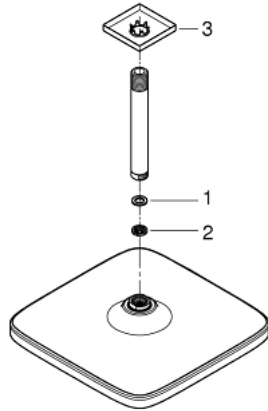

26 688 000 TEMPESTA 250 CUBE HOOFDDOUCHESET, 142 MM, 1 STRAAL

PRODUCTOMSCHRIJVING

- Kleur: chroom
- bestaande uit:
 - hoofddouche Tempesta 250 Cube (26 685)
 - 1 straal: Rain
 - maximum flow rate (at 3 bar): 8.3 l/min
 - hoofddouche met witte achterkant
 - douche-arm 142 mm (27 485)
 - met vierkante rozet
- GROHE EcoJoy waterbesparende technologie
- GROHE DreamSpray: optimaal straalpatroon
- GROHE LongLife finish
- GROHE SpeedClean antikalksysteem
- Inner WaterGuide - binnenisolatie voor oppervlaktebescherming
- geschikt voor doorstroomgeiser
- professionele versie

26 688 000 **TEMPESTA 250 CUBE HOOFDDOUCHESET, 142 MM, 1 STRAAL**

RESERVEONDERDELEN , februari 2019 – nu

1: Dichting Ø18,5 x Ø12 x 2 (Bestelnummer 0138900M)

2: Zeef (Bestelnummer 48007000)

3: Rozet (Bestelnummer 48118000)