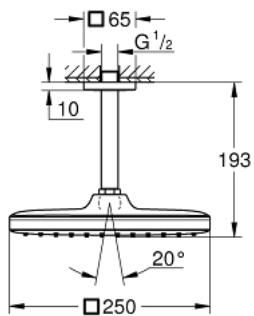

26 688 000 TEMPESTA 250 CUBE HOOFDDOUCHESET, 142 MM, 1 STRAAL

PRODUCTOMSCHRIJVING

- Kleur: chroom
- bestaande uit:
 - hoofddouche Tempesta 250 Cube (26 685)
 - 1 straal: Rain
 - maximum flow rate (at 3 bar): 8.3 l/min
 - hoofddouche met witte achterkant
 - douche-arm 142 mm (27 485)
 - met vierkante rozet
- GROHE EcoJoy waterbesparende technologie
- GROHE DreamSpray: optimaal straalpatroon
- GROHE LongLife finish
- GROHE SpeedClean antikalksysteem
- Inner WaterGuide - binnenisolatie voor oppervlaktebescherming
- geschikt voor doorstroomgeiser
- professionele versie

26 688 000 **TEMPESTA 250 CUBE HOOFDDOUCHESET, 142 MM, 1 STRAAL**

RESERVEONDERDELEN , februari 2019 – nu

1: Dichting Ø18,5 x Ø12 x 2 (Bestelnummer 0138900M)

2: Zeef (Bestelnummer 48007000)

3: Rozet (Bestelnummer 48118000)