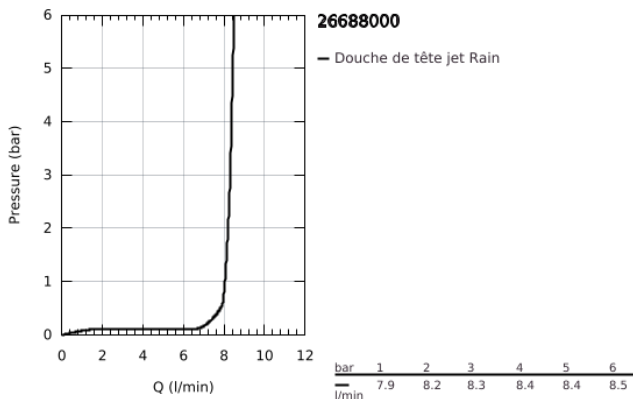

26 688 000 TEMPESTA 250 CUBE SET DE DOUCHE DE TÊTE, 142 MM, 1 JET

DESCRIPTION DU PRODUIT

- Couleur: chromé
- constitué de :
 - tête de douche Tempesta 250 Cube (26 685)
 - 1 jet: Rain
 - Débit maximum à 3 bars : 8.3 l/min
 - douche de tête avec couvercle arrière blanc
 - bras de douche 142 mm (27 485)
 - avec rosace carrée
 - GROHE EcoJoy technologie d'économie d'eau
 - GROHE DreamSpray : répartition uniforme du flux entre tous les diffuseurs
 - finition GROHE LongLife
 - GROHE SpeedClean : le calcaire disparaît en un tour de main
 - Inner WaterGuide - isolation intérieure pour la protection de la surface
 - convient pour les chauffe-eau instantanés
 - édition professionnelle

26 688 000 **TEMPESTA 250 CUBE SET DE DOUCHE DE TÊTE, 142 MM, 1 JET**

PIÈCES DE RECHANGE, février 2019 – maintenant

1: Joint fibre 15x21 (Numéro de commande 0138900M)

2: Filtre (Numéro de commande 48007000)