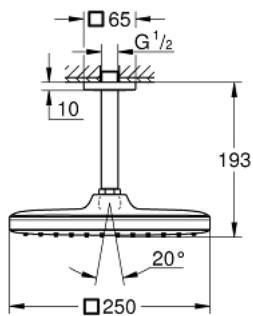

26 688 000 TEMPESTA 250 CUBE SET DE DOUCHE DE TÊTE, 142 MM, 1 JET

DESCRIPTION DU PRODUIT

- Couleur: chromé
- constitué de :
 - tête de douche Tempesta 250 Cube (26 685)
 - 1 jet: Rain
 - Débit maximum à 3 bars : 8.3 l/min
 - douche de tête avec couvercle arrière blanc
 - bras de douche 142 mm (27 485)
 - avec rosace carrée
 - GROHE EcoJoy technologie d'économie d'eau
 - GROHE DreamSpray : répartition uniforme du flux entre tous les diffuseurs
 - finition GROHE LongLife
 - GROHE SpeedClean : le calcaire disparaît en un tour de main
 - Inner WaterGuide - isolation intérieure pour la protection de la surface
 - convient pour les chauffe-eau instantanés
 - édition professionnelle

26 688 000 **TEMPESTA 250 CUBE SET DE DOUCHE DE TÊTE, 142 MM, 1 JET**

PIÈCES DE RECHANGE, février 2019 – maintenant

1: Joint fibre 15x21 (Numéro de commande 0138900M)

2: Filtre (Numéro de commande 48007000)