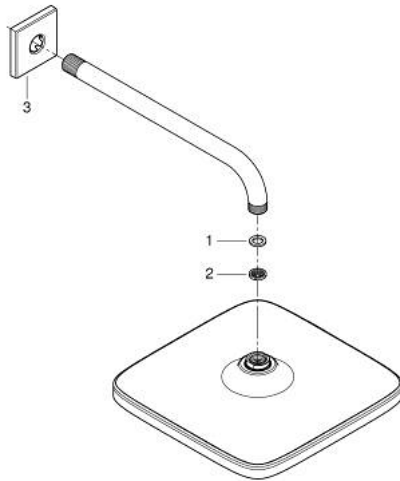

## 26 687 243 0 TEMPESTA 250 CUBE HOOFDDOUCHESET 380 MM, 1 STRAALSOORT

### PRODUCTOMSCHRIJVING

- Kleur: matte black
- bestaande uit:
  - hoofddouche Tempesta 250 Cube
  - 1 straal: Rain
  - maximum flow rate (at 3 bar): 8.3 l/min
  - head shower with rear cover in matching colour
- douchearm 380 mm
- met vierkante rozet
- GROHE EcoJoy waterbesparende technologie
- GROHE DreamSpray: optimaal straalpatroon
- GROHE SpeedClean antikalksysteem
- Inner WaterGuide - binnenisolatie voor oppervlaktebescherming
- geschikt voor doorstroomgeiser
- professionele versie

26 687 243 0 **TEMPESTA 250 CUBE HOOFDDOUCHESET 380 MM, 1 STRAALSOORT**

**RESERVEONDERDELEN** , februari 2023 – nu

1: Dichting Ø18,5 x Ø12 x 2 (Bestelnummer 0138900M)

2: Zeef (Bestelnummer 48007000)

3: Rozet (Bestelnummer 481182430)