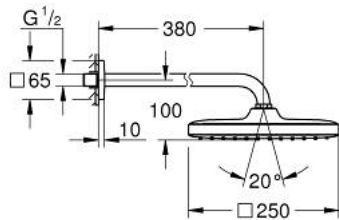

## 26 687 243 0 TEMPESTA 250 CUBE HOOFDDOUCHESET 380 MM, 1 STRAALSOORT

### PRODUCTOMSCHRIJVING

- Kleur: matte black
- bestaande uit:
  - hoofddouche Tempesta 250 Cube
  - 1 straal: Rain
  - maximum flow rate (at 3 bar): 8.3 l/min
  - head shower with rear cover in matching colour
- douchearm 380 mm
- met vierkante rozet
- GROHE EcoJoy waterbesparende technologie
- GROHE DreamSpray: optimaal straalpatroon
- GROHE SpeedClean antikalksysteem
- Inner WaterGuide - binnenisolatie voor oppervlaktebescherming
- geschikt voor doorstroomgeiser
- professionele versie

26 687 243 0 **TEMPESTA 250 CUBE HOOFDDOUCHESET 380 MM, 1 STRAALSOORT**

**RESERVEONDERDELEN** , februari 2023 – nu

1: Dichting Ø18,5 x Ø12 x 2 (Bestelnummer 0138900M)

2: Zeef (Bestelnummer 48007000)

3: Rozet (Bestelnummer 481182430)