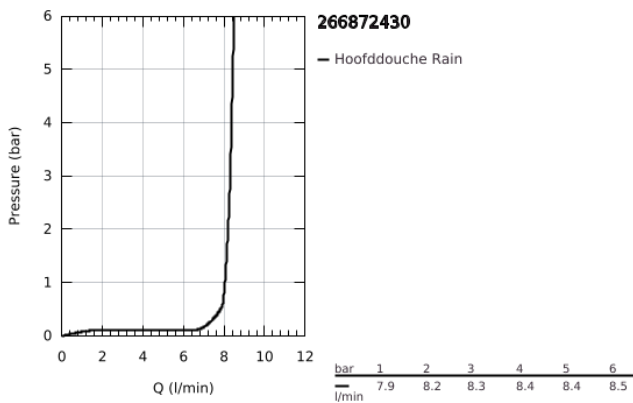

## 26 687 243 0 TEMPESTA 250 CUBE HOOFDDOUCHESET 380 MM, 1 STRAALSOORT

### PRODUCTOMSCHRIJVING

- Kleur: matte black
- bestaande uit:
  - hoofddouche Tempesta 250 Cube
  - 1 straal: Rain
  - maximum flow rate (at 3 bar): 8.3 l/min
  - head shower with rear cover in matching colour
- douchearm 380 mm
- met vierkante rozet
- GROHE EcoJoy waterbesparende technologie
- GROHE DreamSpray: optimaal straalpatroon
- GROHE SpeedClean antikalksysteem
- Inner WaterGuide - binnenisolatie voor oppervlaktebescherming
- geschikt voor doorstroomgeiser
- professionele versie

26 687 243 0 **TEMPESTA 250 CUBE HOOFDDOUCHESET 380 MM, 1 STRAALSOORT**

**RESERVEONDERDELEN** , februari 2023 – nu

1: Dichting Ø18,5 x Ø12 x 2 (Bestelnummer 0138900M)

2: Zeef (Bestelnummer 48007000)

3: Rozet (Bestelnummer 481182430)