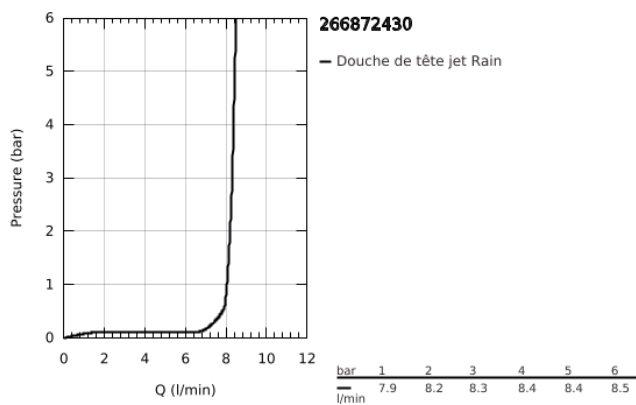

## 26 687 243 0 TEMPESTA 250 CUBE SET DE DOUCHE DE TÊTE 380 MM, 1 JET

### DESCRIPTION DU PRODUIT

- Couleur: matte black
- constitué de :
- douche de tête Tempesta 250 Cube
- 1 jet: Rain
- Débit maximum à 3 bars : 8.3 l/min
- head shower with rear cover in matching colour
- bras de douche 380 mm
- avec rosace carrée
- GROHE EcoJoy technologie d'économie d'eau
- GROHE DreamSpray : répartition uniforme du flux entre tous les diffuseurs
- GROHE SpeedClean : le calcaire disparaît en un tour de main
- Inner WaterGuide - isolation intérieure pour la protection de la surface
- convient pour les chauffe-eau instantanés
- édition professionnelle

26 687 243 0 **TEMPESTA 250 CUBE SET DE DOUCHE DE TÊTE 380 MM, 1 JET**

**PIÈCES DE RECHANGE**, février 2023 – maintenant

1: Joint fibre 15x21 (Numéro de commande 0138900M)

2: Filtre (Numéro de commande 48007000)