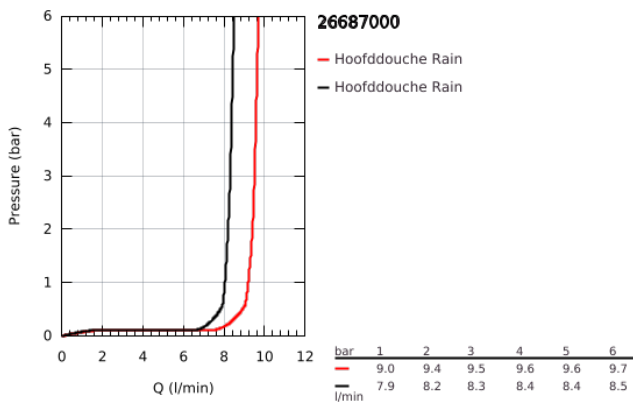

26 687 000 TEMPESTA 250 CUBE HOOFDDOUCHESET 380 MM, 1 STRAALSOORT

PRODUCTOMSCHRIJVING

- Kleur: chroom
- bestaande uit:
 - hoofddouche Tempesta 250 Cube (26 685)
 - 1 straal: Rain
 - maximum flow rate (at 3 bar): 8.3 l/min
 - hoofddouche met witte achterkant
- douchearm 380 mm
- met vierkante rozet
- GROHE EcoJoy waterbesparende technologie
- GROHE DreamSpray: optimaal straalpatroon
- GROHE LongLife finish
- GROHE SpeedClean antikalksysteem
- Inner WaterGuide - binnenisolatie voor oppervlaktebescherming
- geschikt voor doorstroomgeiser
- professionele versie

26 687 000 **TEMPESTA 250 CUBE HOOFDDOUCHESET 380 MM, 1 STRAALSOORT**

RESERVEONDERDELEN , februari 2019 – nu

1: Dichting Ø18,5 x Ø12 x 2 (Bestelnummer 0138900M)

2: Zeef (Bestelnummer 48007000)

3: Rozet (Bestelnummer 48118000)