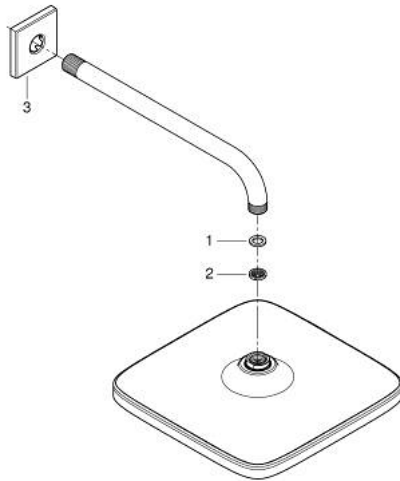

26 687 000 TEMPESTA 250 CUBE HOOFDDOUCHESET 380 MM, 1 STRAALSOORT

PRODUCTOMSCHRIJVING

- Kleur: chroom
- bestaande uit:
 - hoofddouche Tempesta 250 Cube (26 685)
 - 1 straal: Rain
 - maximum flow rate (at 3 bar): 8.3 l/min
 - hoofddouche met witte achterkant
- douchearm 380 mm
- met vierkante rozet
- GROHE EcoJoy waterbesparende technologie
- GROHE DreamSpray: optimaal straalpatroon
- GROHE LongLife finish
- GROHE SpeedClean antikalksysteem
- Inner WaterGuide - binnenisolatie voor oppervlaktebescherming
- geschikt voor doorstroomgeiser
- professionele versie

26 687 000 **TEMPESTA 250 CUBE HOOFDDOUCHESET 380 MM, 1 STRAALSOORT**

RESERVEONDERDELEN , februari 2019 – nu

1: Dichting Ø18,5 x Ø12 x 2 (Bestelnummer 0138900M)

2: Zeef (Bestelnummer 48007000)

3: Rozet (Bestelnummer 48118000)