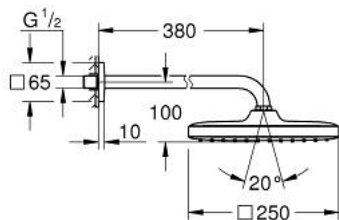

26 687 000 TEMPESTA 250 CUBE SET DE DOUCHE DE TÊTE 380 MM, 1 JET

DESCRIPTION DU PRODUIT

- Couleur: chromé
- constitué de :
- tête de douche Tempesta 250 Cube (26 685)
- 1 jet: Rain
- Débit maximum à 3 bars : 8.3 l/min
- douche de tête avec couvercle arrière blanc
- bras de douche 380 mm
- avec rosace carrée
- GROHE EcoJoy technologie d'économie d'eau
- GROHE DreamSpray : répartition uniforme du flux entre tous les diffuseurs
- finition GROHE LongLife
- GROHE SpeedClean : le calcaire disparaît en un tour de main
- Inner WaterGuide - isolation intérieure pour la protection de la surface
- convient pour les chauffe-eau instantanés
- édition professionnelle

26 687 000 **TEMPESTA 250 CUBE SET DE DOUCHE DE TÊTE 380 MM, 1 JET**

PIÈCES DE RECHANGE, février 2019 – maintenant

1: Joint fibre 15x21 (Numéro de commande 0138900M)

2: Filtre (Numéro de commande 48007000)