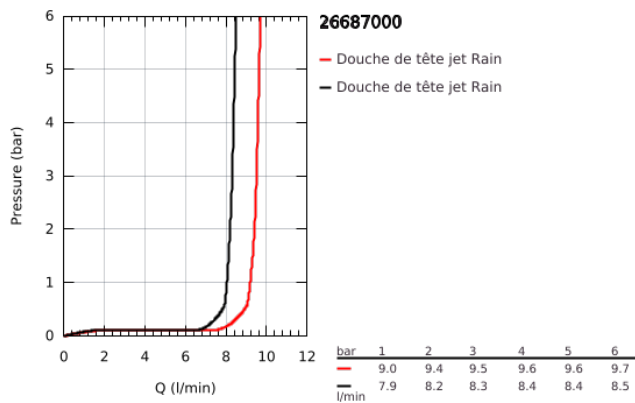

26 687 000 TEMPESTA 250 CUBE SET DE DOUCHE DE TÊTE 380 MM, 1 JET

DESCRIPTION DU PRODUIT

- Couleur: chromé
- constitué de :
- tête de douche Tempesta 250 Cube (26 685)
- 1 jet: Rain
- Débit maximum à 3 bars : 8.3 l/min
- douche de tête avec couvercle arrière blanc
- bras de douche 380 mm
- avec rosace carrée
- GROHE EcoJoy technologie d'économie d'eau
- GROHE DreamSpray : répartition uniforme du flux entre tous les diffuseurs
- finition GROHE LongLife
- GROHE SpeedClean : le calcaire disparaît en un tour de main
- Inner WaterGuide - isolation intérieure pour la protection de la surface
- convient pour les chauffe-eau instantanés
- édition professionnelle

26 687 000 **TEMPESTA 250 CUBE SET DE DOUCHE DE TÊTE 380 MM, 1 JET**

PIÈCES DE RECHANGE, février 2019 – maintenant

1: Joint fibre 15x21 (Numéro de commande 0138900M)

2: Filtre (Numéro de commande 48007000)