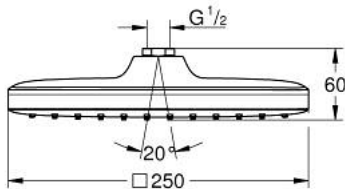

### PRODUCTOMSCHRIJVING

- Kleur: chroom
  - 1 straal: Rain
  - maximale doorstroming (bij 3 bar): 8 l/min
  - 250 mm x 250 mm
  - hoofddouche met witte achterkant
  - kogelgewricht met draaihoek  $\pm 10^\circ$
  - aansluiting 1/2"
  - GROHE EcoJoy waterbesparende technologie
  - GROHE DreamSpray: optimaal straalpatroon
  - GROHE LongLife finish
  - GROHE SpeedClean antikalksysteem
  - Inner WaterGuide - binnenisolatie voor oppervlaktebescherming
  - geschikt voor doorstroomgeiser
- 
- professionele versie

26 685 000 **TEMPESTA 250 CUBE HOOFDDOUCHE 1 STRAAL**

**RESERVEONDERDELEN** , februari 2019 – nu

1: Dichting Ø18,5 x Ø12 x 2 (Bestelnummer 0138900M)

2: Zeef (Bestelnummer 48007000)