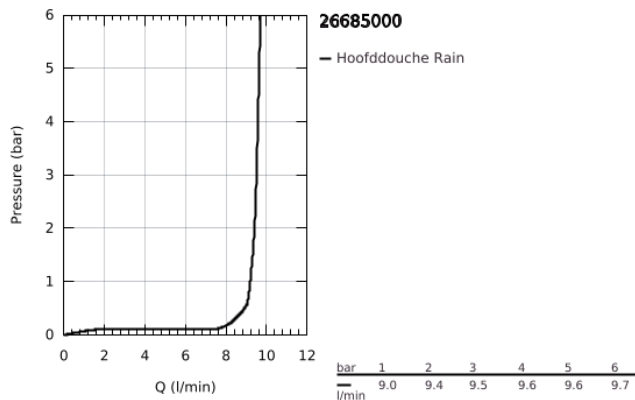

## 26 685 000 TEMPESTA 250 CUBE HOOFDDOUCHE 1 STRAAL

### PRODUCTOMSCHRIJVING

- Kleur: chroom
  - 1 straal: Rain
  - maximale doorstroming (bij 3 bar): 8 l/min
  - 250 mm x 250 mm
  - hoofddouche met witte achterkant
  - kogelgewricht met draaihoek  $\pm 10^\circ$
  - aansluiting 1/2"
  - GROHE EcoJoy waterbesparende technologie
  - GROHE DreamSpray: optimaal straalpatroon
  - GROHE LongLife finish
  - GROHE SpeedClean antikalksysteem
  - Inner WaterGuide - binnenisolatie voor oppervlaktebescherming
  - geschikt voor doorstroomgeiser
- 
- professionele versie

26 685 000 **TEMPESTA 250 CUBE HOOFDDOUCHE 1 STRAAL**

**RESERVEONDERDELEN** , februari 2019 – nu

1: Dichting Ø18,5 x Ø12 x 2 (Bestelnummer 0138900M)

2: Zeef (Bestelnummer 48007000)