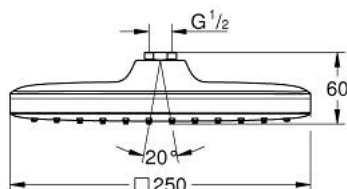

26 685 000 TEMPESTA 250 CUBE DOUCHE DE TÊTE 1 JET

DESCRIPTION DU PRODUIT

- Couleur: chromé
- 1 jet: Rain
- débit maximal (à 3 bar): 8 l/min
- 250 mm x 250 mm
- douche de tête avec couvercle arrière blanc
- rotule réglable sur 10° dans chaque direction
- raccord fileté 1/2"
- GROHE EcoJoy technologie d'économie d'eau
- GROHE DreamSpray : répartition uniforme du flux entre tous les diffuseurs
- finition GROHE LongLife
- GROHE SpeedClean : le calcaire disparaît en un tour de main
- Inner WaterGuide - isolation intérieure pour la protection de la surface
- convient pour les chauffe-eau instantanés
- édition professionnelle

26 685 000 TEMPESTA 250 CUBE DOUCHE DE TÊTE 1 JET

PIÈCES DE RECHANGE, février 2019 – maintenant

1: Joint fibre 15x21 (Numéro de commande 0138900M)

2: Filtre (Numéro de commande 48007000)