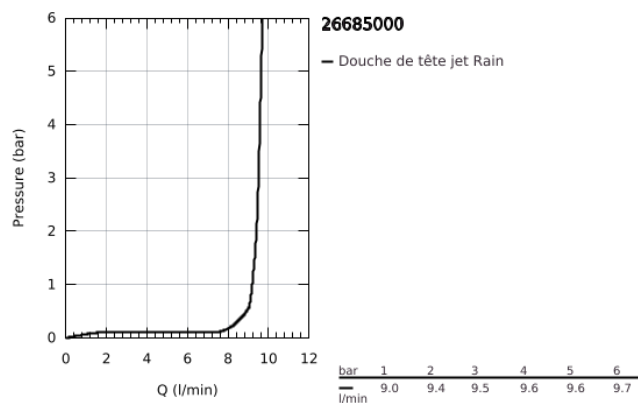

26 685 000 TEMPESTA 250 CUBE DOUCHE DE TÊTE 1 JET

DESCRIPTION DU PRODUIT

- Couleur: chromé
- 1 jet: Rain
- débit maximal (à 3 bar): 8 l/min
- 250 mm x 250 mm
- douche de tête avec couvercle arrière blanc
- rotule réglable sur 10° dans chaque direction
- raccord fileté 1/2"
- GROHE EcoJoy technologie d'économie d'eau
- GROHE DreamSpray : répartition uniforme du flux entre tous les diffuseurs
- finition GROHE LongLife
- GROHE SpeedClean : le calcaire disparaît en un tour de main
- Inner WaterGuide - isolation intérieure pour la protection de la surface
- convient pour les chauffe-eau instantanés
- édition professionnelle

26 685 000 TEMPESTA 250 CUBE DOUCHE DE TÊTE 1 JET

PIÈCES DE RECHANGE, février 2019 – maintenant

1: Joint fibre 15x21 (Numéro de commande 0138900M)

2: Filtre (Numéro de commande 48007000)