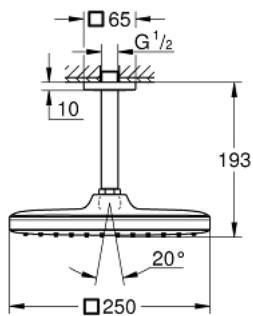

## 26 683 000 TEMPESTA 250 CUBE HOOFDDOUCHESET, 142 MM, 1 STRAAL

### PRODUCTOMSCHRIJVING

- Kleur: chroom
- bestaande uit:
  - hoofddouche Tempesta 250 Cube (26 681)
  - 1 straal: Rain
  - volledig verchromde oppervlakken
  - douche-arm 142 mm (27 485)
  - met vierkante rozet
  - GROHE EcoJoy waterbesparende technologie
  - GROHE DreamSpray: optimaal straalpatroon
  - GROHE LongLife finish
  - GROHE SpeedClean antikalksysteem
  - Inner WaterGuide - binnenisolatie voor oppervlaktebescherming
  - geschikt voor doorstroomgeiser
- professionele versie

26 683 000 **TEMPESTA 250 CUBE HOOFDDOUCHESET, 142 MM, 1 STRAAL**

**RESERVEONDERDELEN**, februari 2019 – nu

1: Dichting Ø18,5 x Ø12 x 2 (Bestelnummer 0138900M)

2: Zeef (Bestelnummer 48007000)

3: Rozet (Bestelnummer 48118000)