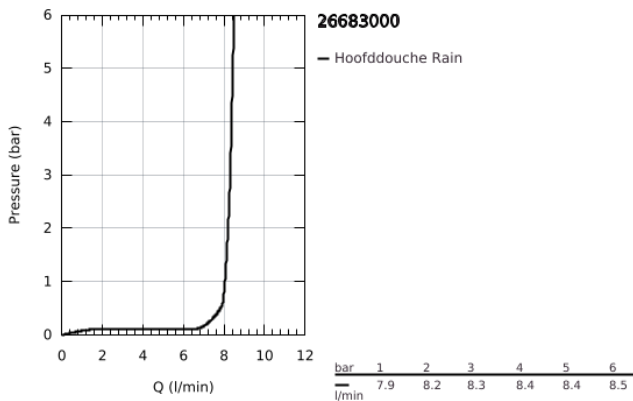

## 26 683 000 TEMPESTA 250 CUBE HOOFDDOUCHESET, 142 MM, 1 STRAAL

### PRODUCTOMSCHRIJVING

- Kleur: chroom
- bestaande uit:
  - hoofddouche Tempesta 250 Cube (26 681)
  - 1 straal: Rain
  - volledig verchromde oppervlakken
  - douche-arm 142 mm (27 485)
  - met vierkante rozet
  - GROHE EcoJoy waterbesparende technologie
  - GROHE DreamSpray: optimaal straalpatroon
  - GROHE LongLife finish
  - GROHE SpeedClean antikalksysteem
  - Inner WaterGuide - binnenisolatie voor oppervlaktebescherming
  - geschikt voor doorstroomgeiser
- professionele versie

26 683 000 **TEMPESTA 250 CUBE HOOFDDOUCHESET, 142 MM, 1 STRAAL**

**RESERVEONDERDELEN**, februari 2019 – nu

1: Dichting Ø18,5 x Ø12 x 2 (Bestelnummer 0138900M)

2: Zeef (Bestelnummer 48007000)

3: Rozet (Bestelnummer 48118000)