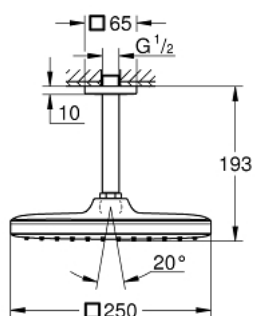

26 683 000 TEMPESTA 250 CUBE SET DE DOUCHE DE TÊTE, 142 MM, 1 JET

DESCRIPTION DU PRODUIT

- Couleur: chromé
- constitué de :
- douche de tête Tempesta 250 Cube (26 681)
- 1 jet: Rain
- surfaces entièrement chromées
- bras de douche 142 mm (27 485)
- avec rosace carrée
- GROHE EcoJoy technologie d'économie d'eau
- GROHE DreamSpray : répartition uniforme du flux entre tous les diffuseurs
- finition GROHE LongLife
- GROHE SpeedClean : le calcaire disparaît en un tour de main
- Inner WaterGuide - isolation intérieure pour la protection de la surface
- convient pour les chauffe-eau instantanés
- édition professionnelle

26 683 000 **TEMPESTA 250 CUBE SET DE DOUCHE DE TÊTE, 142 MM, 1 JET**

PIÈCES DE RECHANGE, février 2019 – maintenant

1: Joint fibre 15x21 (Numéro de commande 0138900M)

2: Filtre (Numéro de commande 48007000)