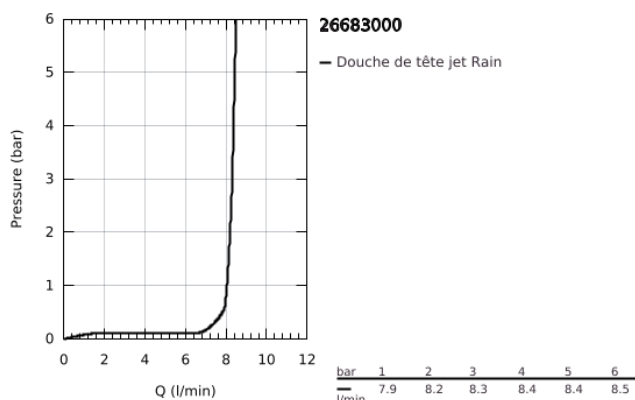

26 683 000 TEMPESTA 250 CUBE SET DE DOUCHE DE TÊTE, 142 MM, 1 JET

DESCRIPTION DU PRODUIT

- Couleur: chromé
- constitué de :
- douche de tête Tempesta 250 Cube (26 681)
- 1 jet: Rain
- surfaces entièrement chromées
- bras de douche 142 mm (27 485)
- avec rosace carrée
- GROHE EcoJoy technologie d'économie d'eau
- GROHE DreamSpray : répartition uniforme du flux entre tous les diffuseurs
- finition GROHE LongLife
- GROHE SpeedClean : le calcaire disparaît en un tour de main
- Inner WaterGuide - isolation intérieure pour la protection de la surface
- convient pour les chauffe-eau instantanés
- édition professionnelle

26 683 000 **TEMPESTA 250 CUBE SET DE DOUCHE DE TÊTE, 142 MM, 1 JET**

PIÈCES DE RECHANGE, février 2019 – maintenant

1: Joint fibre 15x21 (Numéro de commande 0138900M)

2: Filtre (Numéro de commande 48007000)