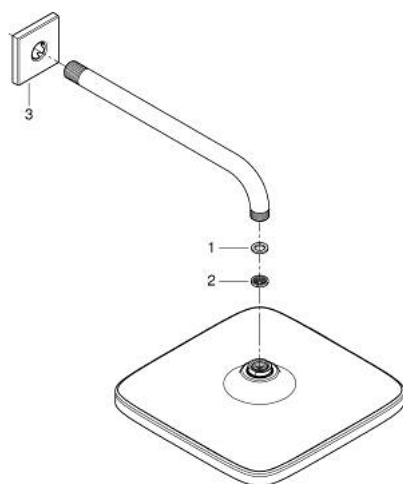

26 682 000 TEMPESTA 250 CUBE HOOFDDOUCHESET 380 MM, 1 STRAALSOORT

PRODUCTOMSCHRIJVING

- Kleur: chroom
- bestaande uit:
 - hoofddouche Tempesta 250 Cube (26 681)
 - 1 straal: Rain
 - volledig verchromde oppervlakken
 - douchearm 380 mm
 - met vierkante rozet
 - GROHE EcoJoy waterbesparende technologie
 - GROHE DreamSpray: optimaal straalpatroon
 - GROHE LongLife finish
 - GROHE SpeedClean antikalksysteem
 - Inner WaterGuide - binnenisolatie voor oppervlaktebescherming
 - geschikt voor doorstroomgeiser
- professionele versie

26 682 000 **TEMPESTA 250 CUBE HOOFDDOUCHESET 380 MM, 1 STRAALSOORT**

RESERVEONDERDELEN , februari 2019 – nu

1: Dichting Ø18,5 x Ø12 x 2 (Bestelnummer 0138900M)

2: Zeef (Bestelnummer 48007000)

3: Rozet (Bestelnummer 48118000)