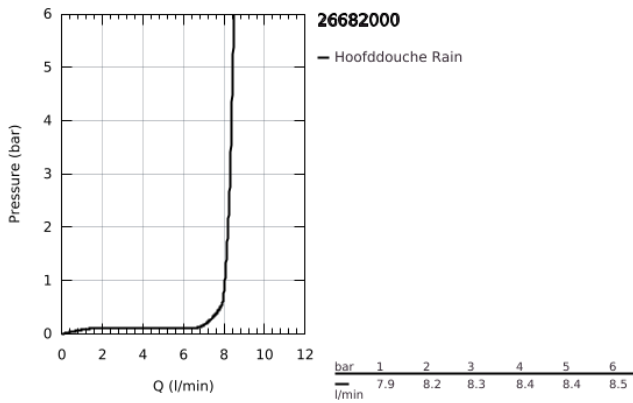

26 682 000 TEMPESTA 250 CUBE HOOFDDOUCHESET 380 MM, 1 STRAALSOORT

PRODUCTOMSCHRIJVING

- Kleur: chroom
- bestaande uit:
 - hoofddouche Tempesta 250 Cube (26 681)
 - 1 straal: Rain
 - volledig verchromde oppervlakken
 - douchearm 380 mm
 - met vierkante rozet
 - GROHE EcoJoy waterbesparende technologie
 - GROHE DreamSpray: optimaal straalpatroon
 - GROHE LongLife finish
 - GROHE SpeedClean antikalksysteem
 - Inner WaterGuide - binnenisolatie voor oppervlaktebescherming
 - geschikt voor doorstroomgeiser
- professionele versie

26 682 000 **TEMPESTA 250 CUBE HOOFDDOUCHESET 380 MM, 1 STRAALSOORT**

RESERVEONDERDELEN , februari 2019 – nu

1: Dichting Ø18,5 x Ø12 x 2 (Bestelnummer 0138900M)

2: Zeef (Bestelnummer 48007000)

3: Rozet (Bestelnummer 48118000)